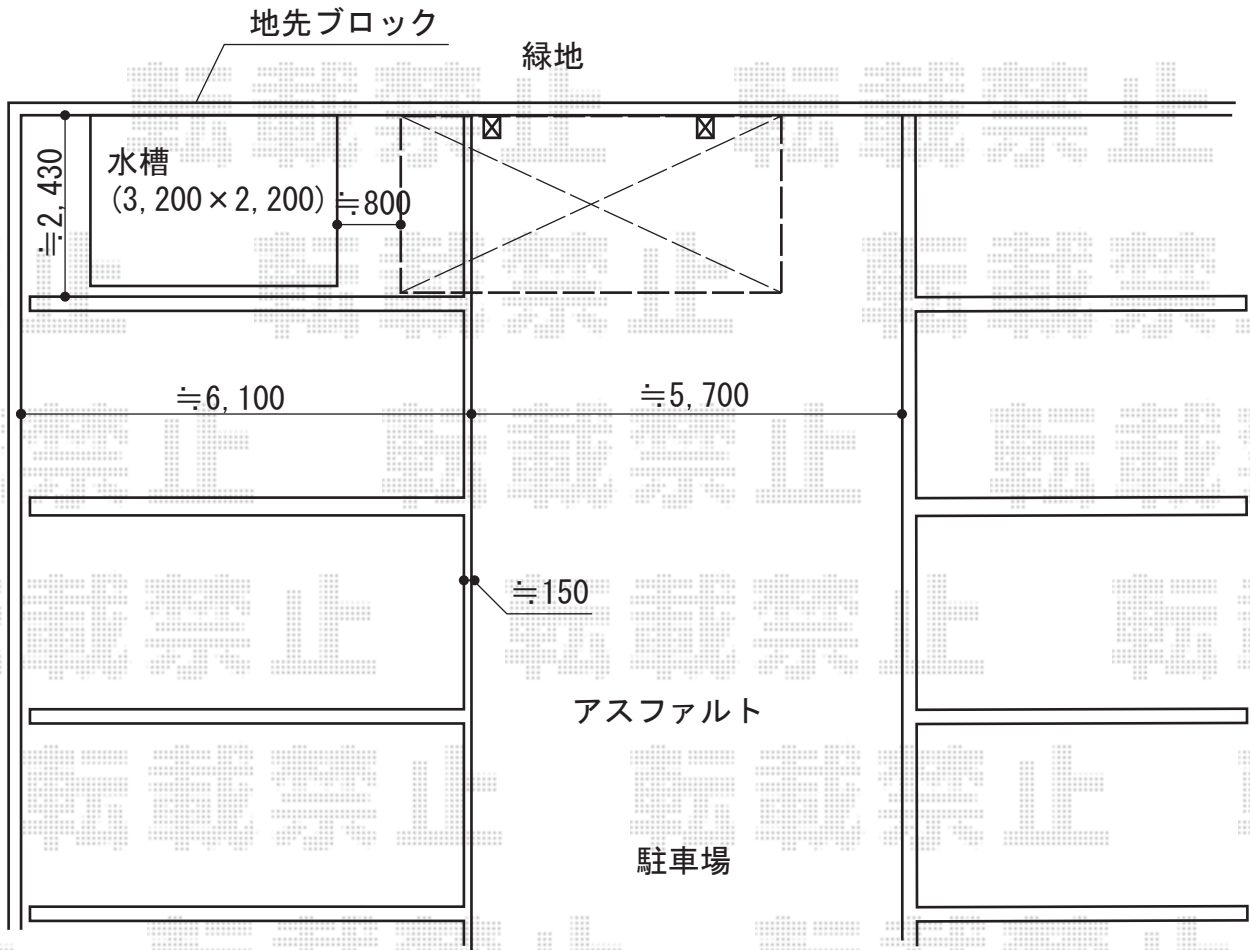

プレシオスポート 積雪～20cm対応

Value Select プレシオスポート 積雪～20cm対応
幅= 2,400mm
奥行= 5,052mm
色： ノーブルステン
屋根材： ポリカーボネート（スカイブルー）
柱仕様： 標準柱仕様（有効高 約1,800mm）

現場状況や作図制限により概略図の内容と多少の違いが生じることがございます。
施工時は、現場優先とさせて頂きたく思いますので、お立会い頂き、
最終のご指示のほど、何卒、宜しくお願い致します。