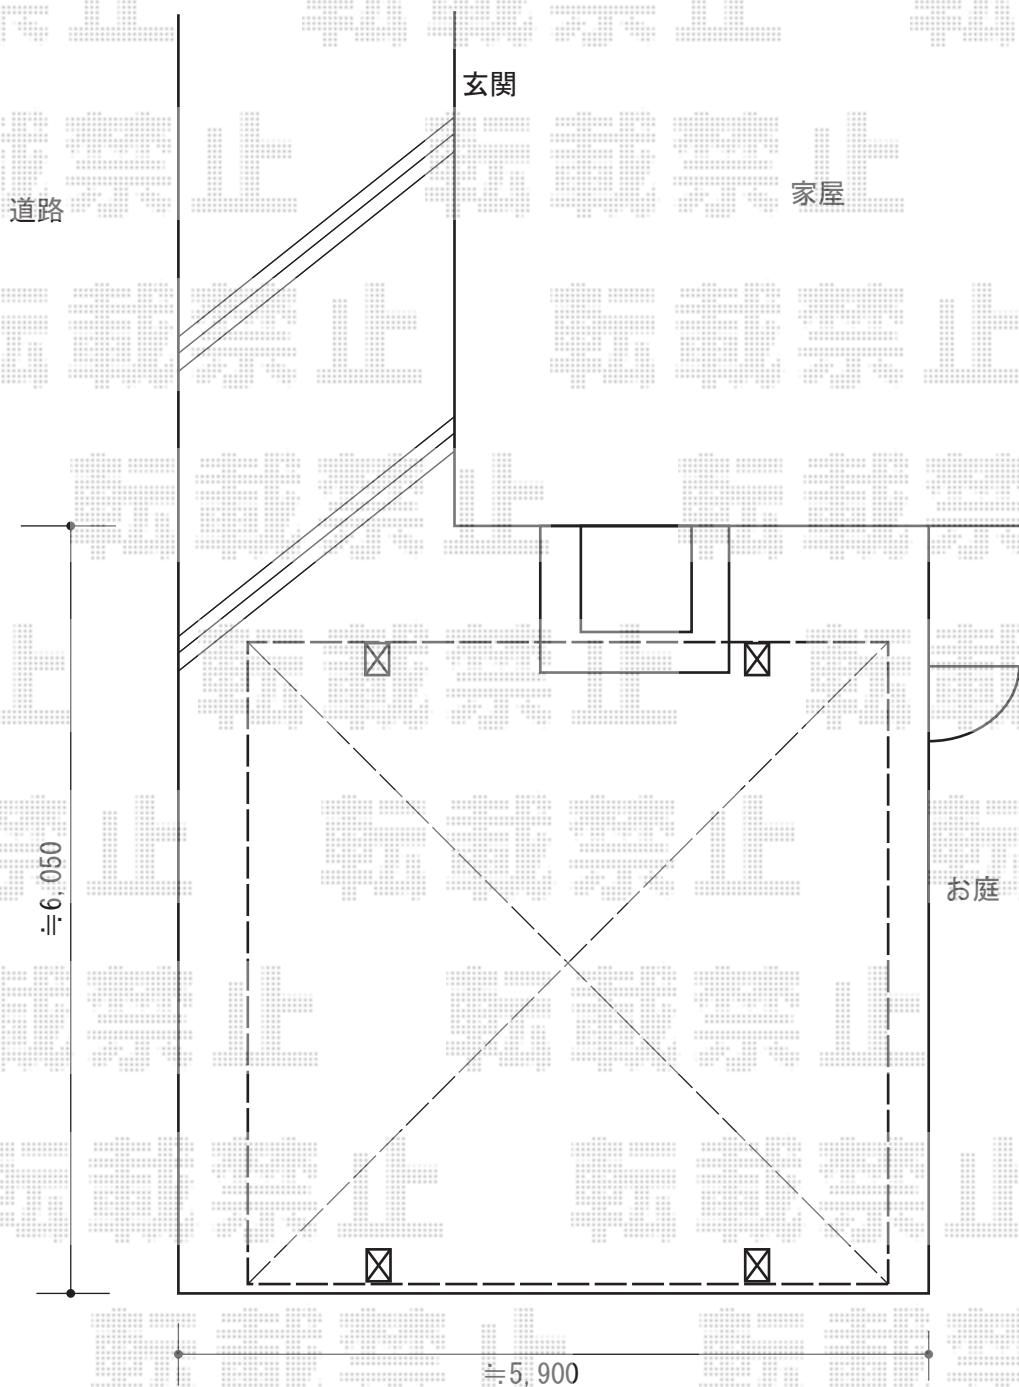

レイナツインポートグラン 積雪～20cm対応

YKK AP レйнаツインポートグラン 積雪～20cm対応

幅= 5,097mm

奥行= 5,052mm

色： プラチナステン

屋根材： 熱線遮断ポリカーボネート（アースブルーマット調）

柱仕様： ハイルフ柱仕様（有効高 約2,350mm）

現場状況や作図制限により概略図の内容と多少の違いが生じることがございます。  
施工時は、現場優先とさせて頂きたく思いますので、お立会い頂き、  
最終のご指示のほど、何卒、宜しくお願い致します。