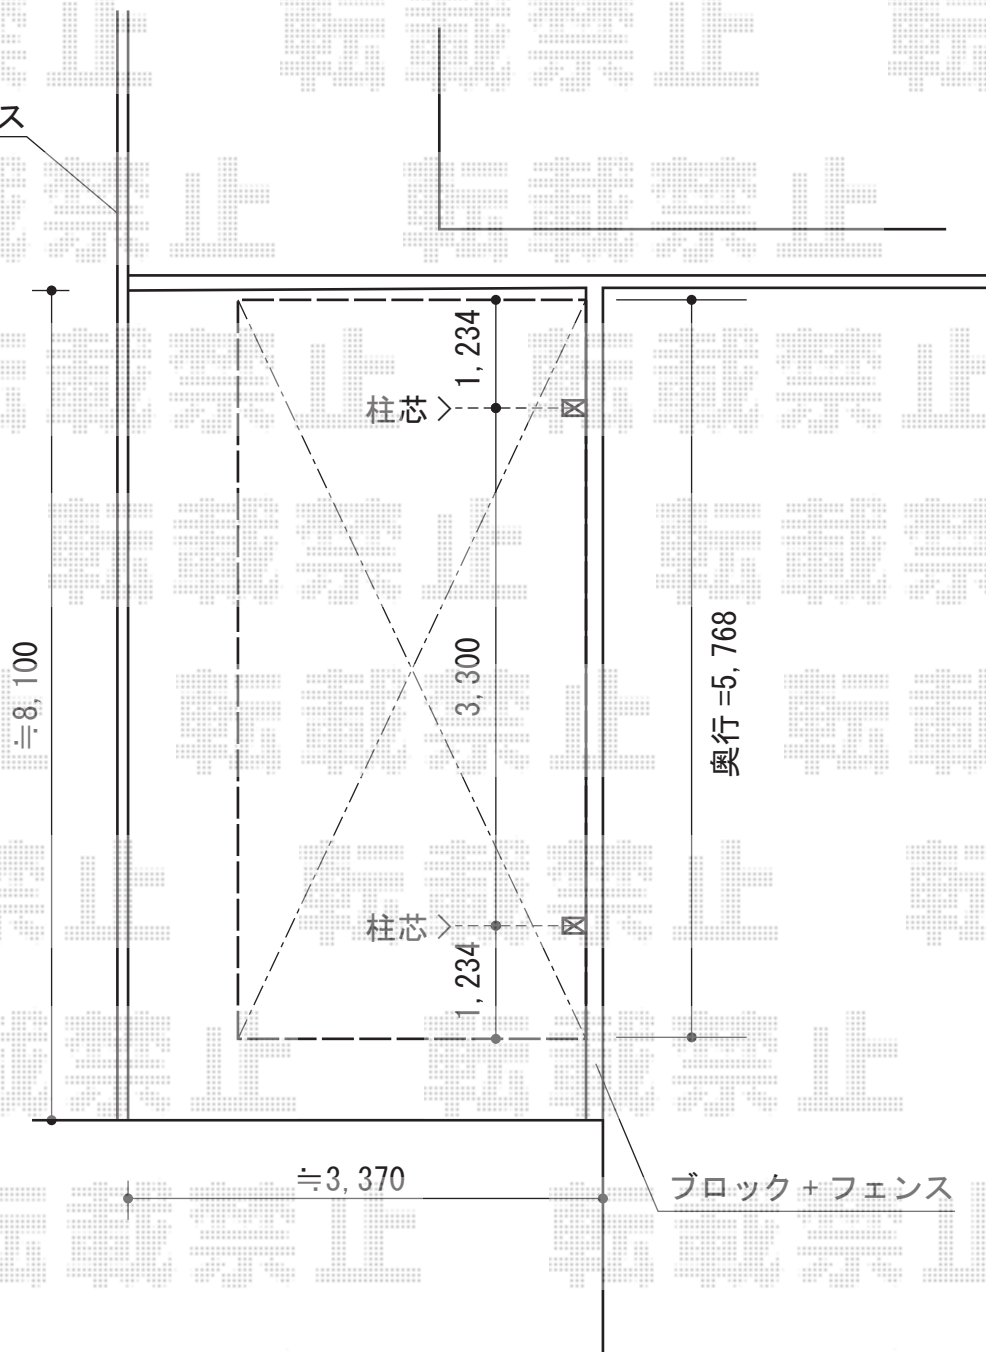

レイナポートグラン 積雪～20cm対応

ブロック+フェンス

YKK AP レイナポートグラン積雪～20cm対応

幅=2,700mm

奥行=5,768mm

色：ホワイト

屋根材：熱線遮断ポリカーボネート(トーマイマット)

柱仕様：ハイルーフ柱仕様(有効高 約2,350mm)

現場状況や作図制限により概略図の内容と多少の違いが生じることがございます。
施工時は、現場優先とさせて頂きたく思いますので、お立会い頂き、
最終のご指示のほど、何卒、宜しくお願い致します。

EX-SHOP
HTTP://WWW.EX-SHOP.NET

担当：松保

全ての著作権は、エクスショップに帰属します。当社とのお取引目的外の使用・複製・転載禁止となっております。