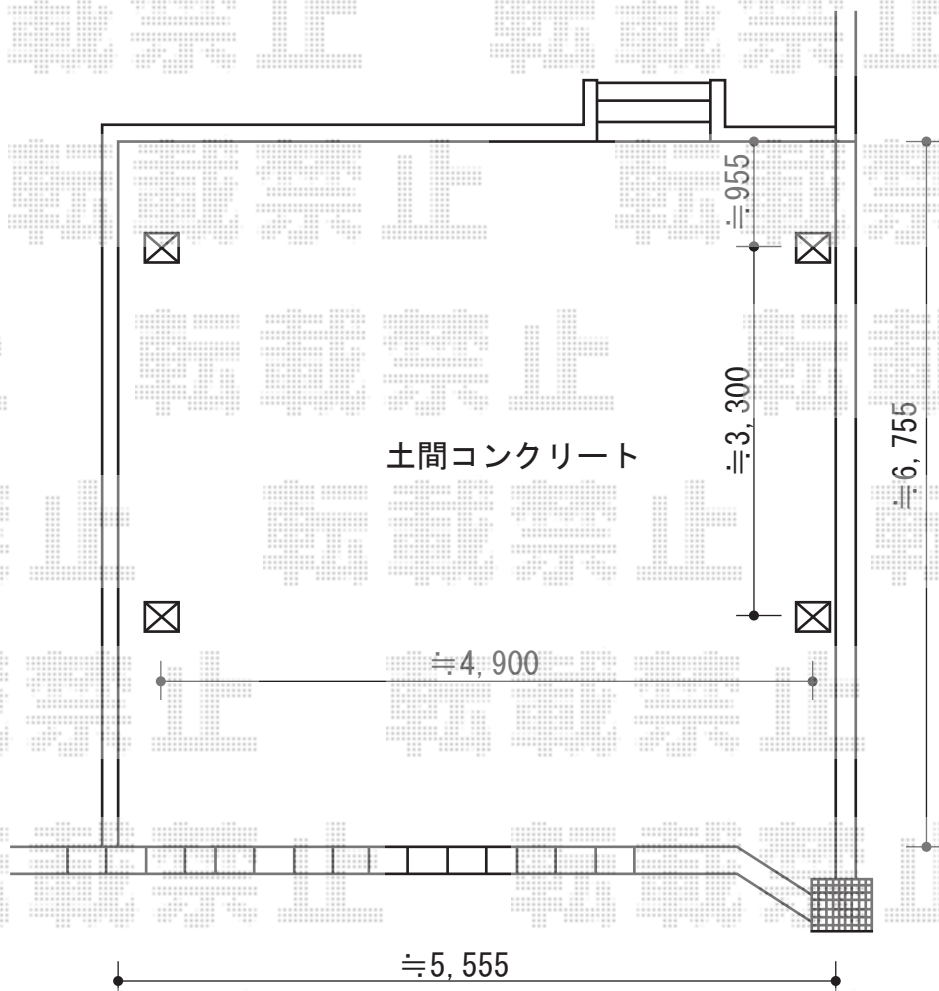

カーブポートシグマIII ワイド 積雪~30cm対応

トステム カーブポートシグマIII ワイド 積雪~30cm対応
幅=5,140mm
奥行=5,686mm
色：オータムブラウン
屋根材：熱線吸収ポリカーボネート（ライトブルーマット調）
柱仕様：ロング柱23仕様（有効高 約2,300mm）
オプション：両面サイドスクリーン（1段：H800）

現場状況や作図制限により概略図の内容と多少の違いが生じることがございます。
施工時は、現場優先とさせて頂きたく思いますので、お立会い頂き、
最終のご指示のほど、何卒、宜しくお願い致します。