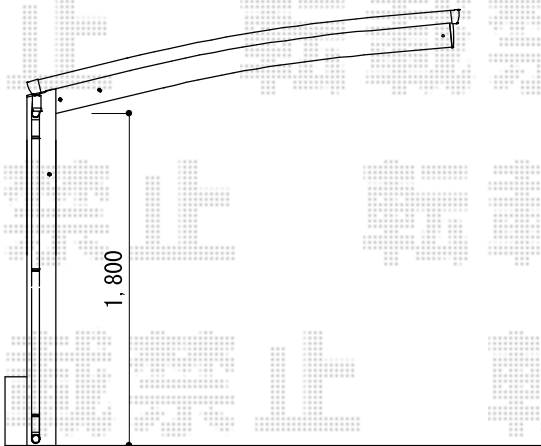

プレシオスポート 積雪～20cm対応

Value Select プレシオスポート 積雪～20cm対応
幅=2,400mm
奥行=5,052mm
色：ノーブルステン
屋根材：ポリカーボネート（ガラスマット）
柱仕様：標準柱仕様（有効高 約1,800mm）

現場状況や作図制限により概略図の内容と多少の違いが生じることがございます。
施工時は、現場優先とさせて頂きたく思いますので、お立会い頂き、
最終のご指示のほど、何卒、宜しくお願い致します。