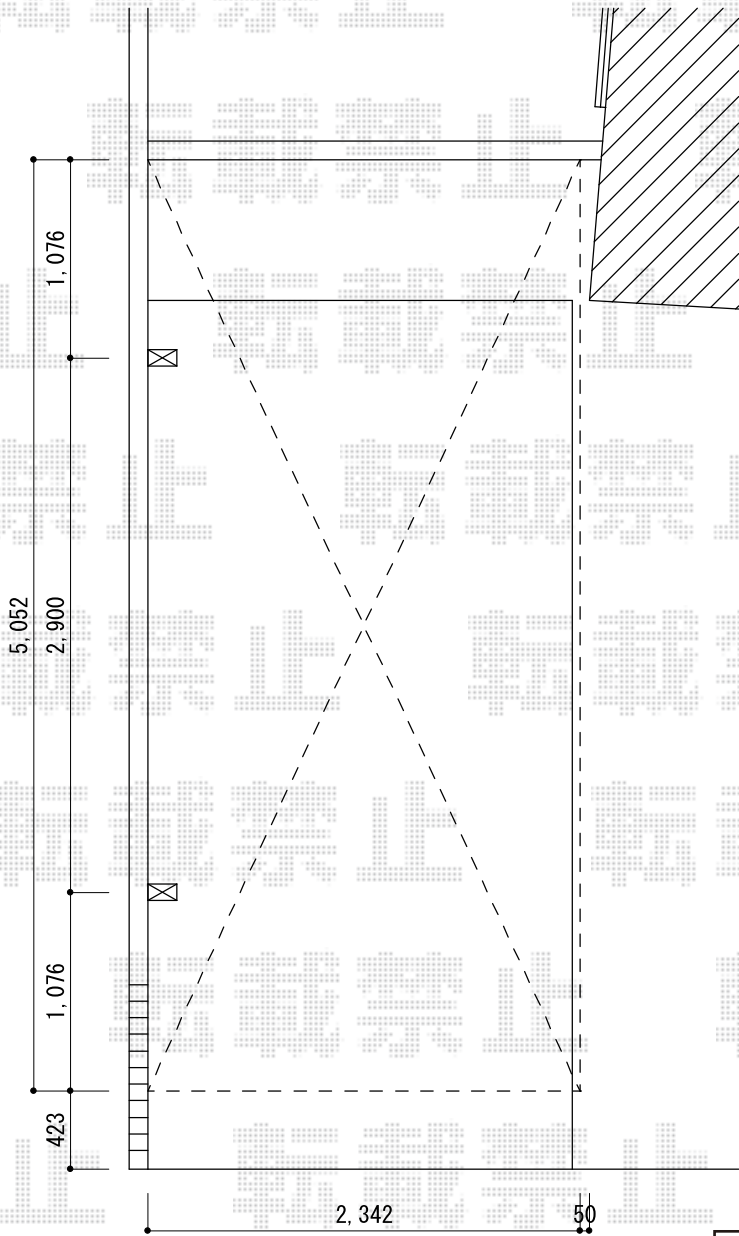

プレシオスポート 積雪～20cm対応

Value Select プレシオスポート 積雪～20cm対応
幅=2,400mm
奥行=5,052mm
色：ノーブルステン
屋根材：ポリカーボネート（ガラスマット）
柱仕様：標準柱仕様（有効高 約1,800mm）

現場状況や作図制限により概略図の内容と多少の違いが生じることがございます。
施工時は、現場優先とさせて頂きたく思いますので、お立会い頂き、
最終のご指示のほど、何卒、宜しくお願い致します。