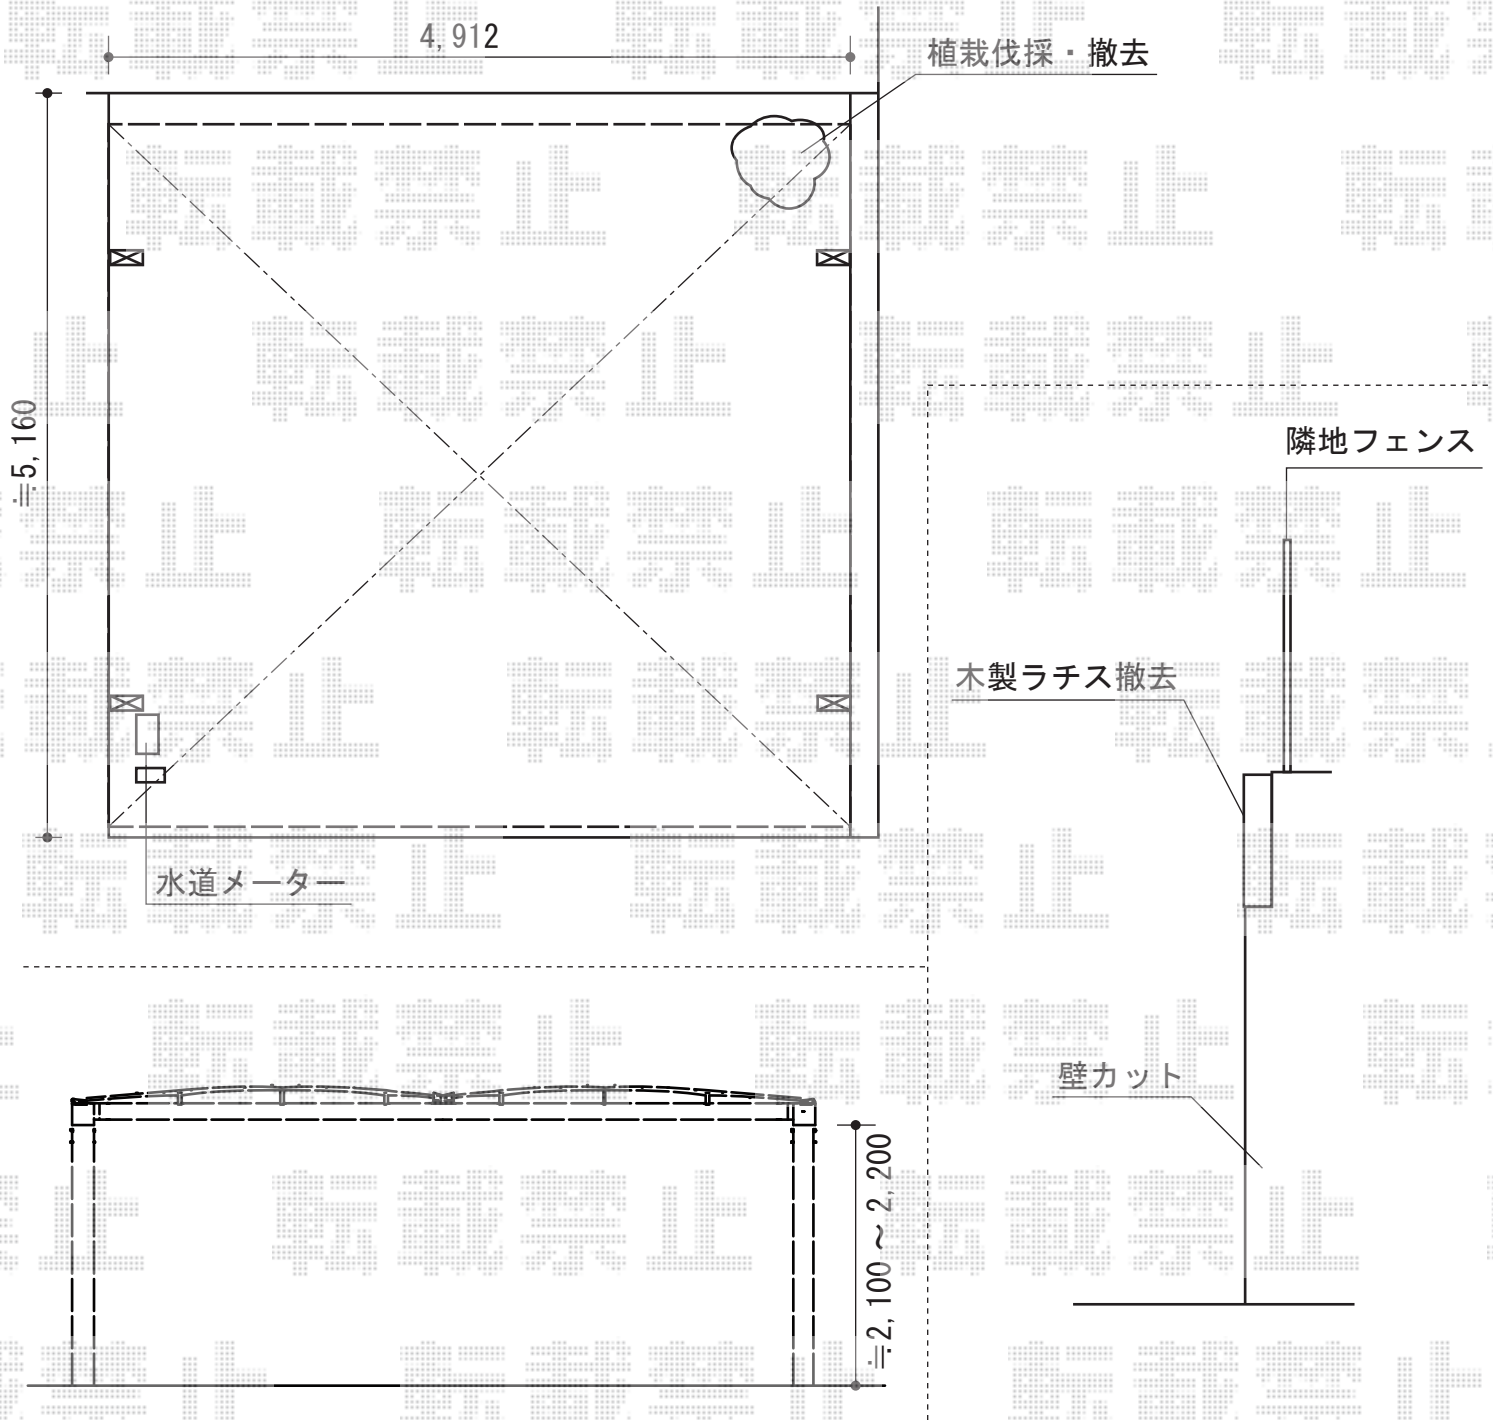

エクスルーフ ワイド

トステム エクスルーフ ワイド 積雪~30cm対応

幅= 4,920mm

奥行= 4,971mm

色： シャイングレー

屋根材： ガリレポリカ（クリアマット・すりガラス調）

柱仕様： ロング柱24仕様（有効高 約2,400mm）

現場状況や作図制限により概略図の内容と多少の違いが生じることがございます。
施工時は、現場優先とさせて頂きたく思いますので、お立会い頂き、
最終のご指示のほど、何卒、宜しくお願い致します。