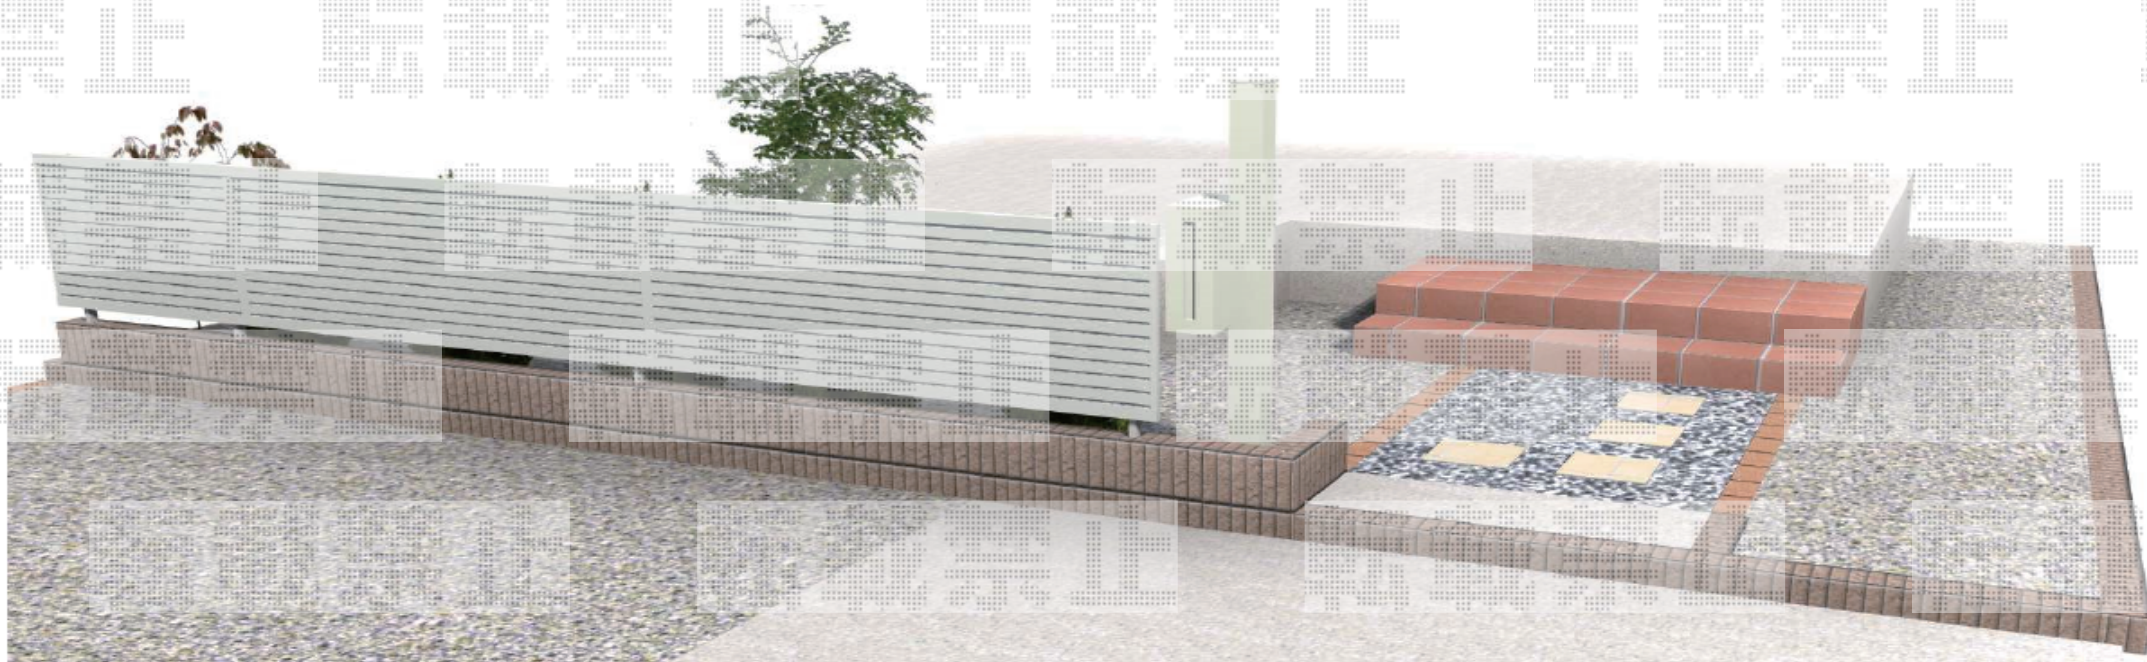

エクスラインフェンス7型 自由柱

YKK AP エクスラインフェンス7型 自由柱
本体1枚 (W×H) = (1,975mm×800mm) ×3枚
自由柱: T-80×4本
エンドキャップ: ×1セット
色: プラチナステン

現場状況や作図制限により概略図の内容と多少の違いが生じることがございます。
施工時は、現場優先とさせて頂きたく思いますので、お立会い頂き、
最終のご指示のほど、何卒、宜しくお願い致します。