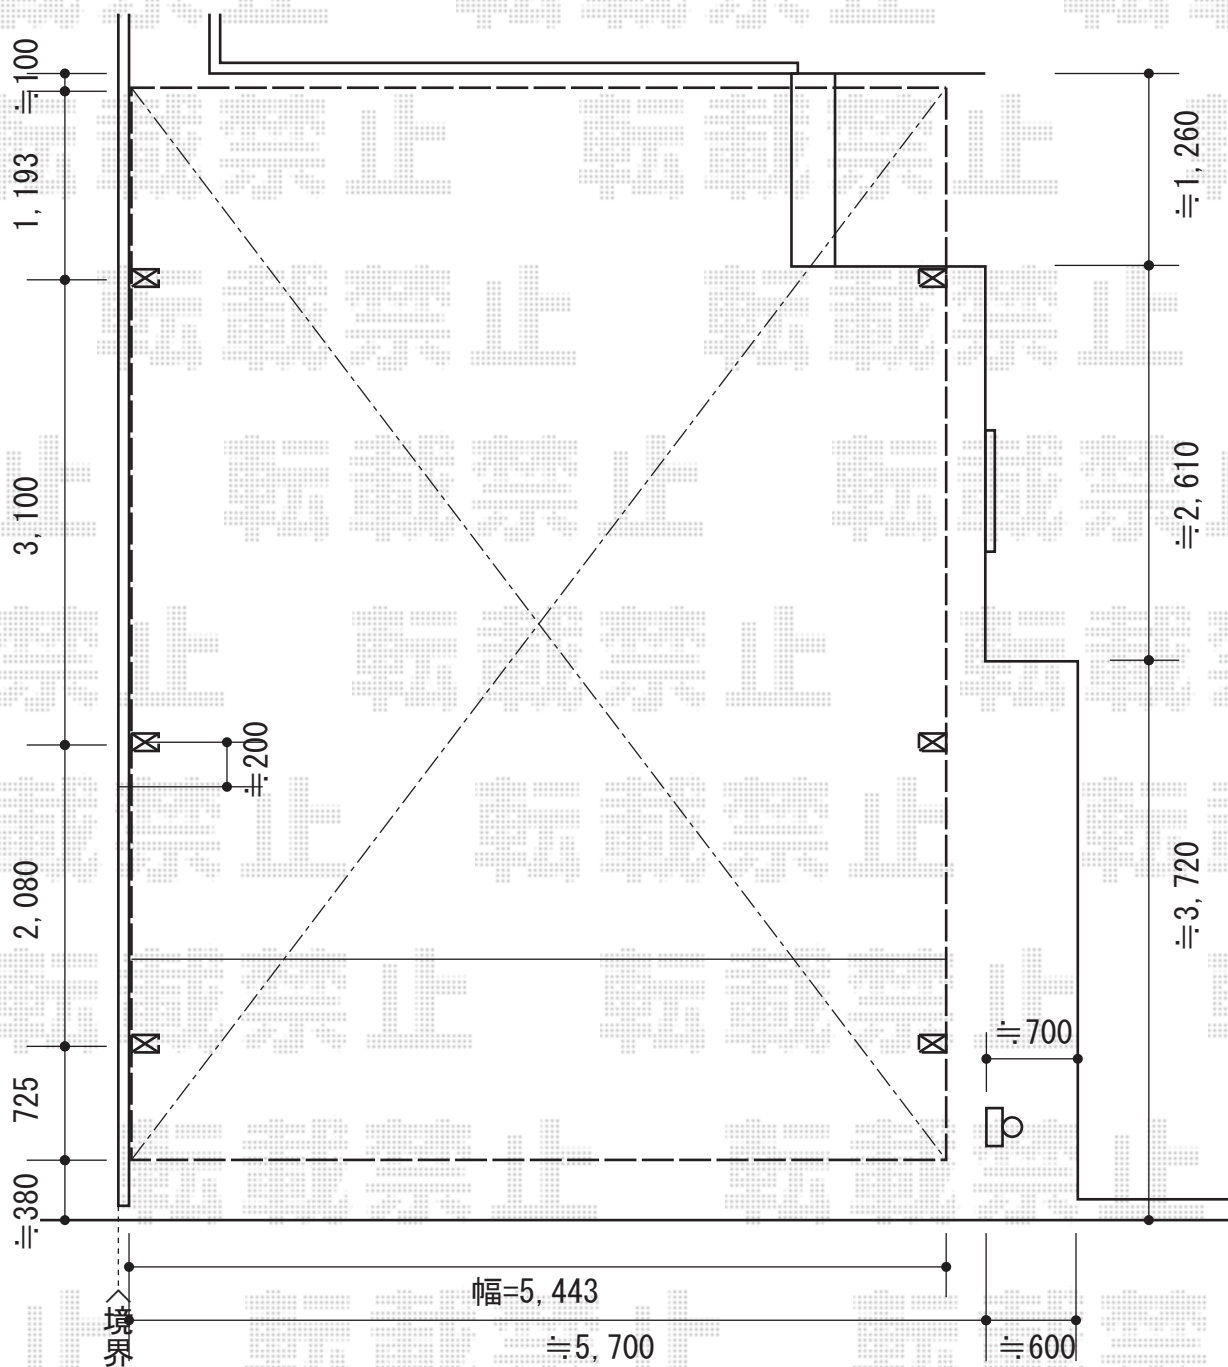

カーブポートシグマIII ワイド 延長 積雪~30cm対応

トステム カーブポートシグマIII ワイド 延長 積雪~30cm対応
 幅=5,443mm
 奥行=7,098mm
 色：シャイングレー
 屋根材：熱線吸収アクアポリカーボネート（ライトブルー）
 柱仕様：ロング柱23仕様（有効高 約2,300mm）

現場状況や作図制限により概略図の内容と多少の違いが生じることがございます。
 施工時は、現場優先とさせて頂きたく思いますので、お立会い頂き、
 最終のご指示のほど、何卒、宜しくお願い致します。