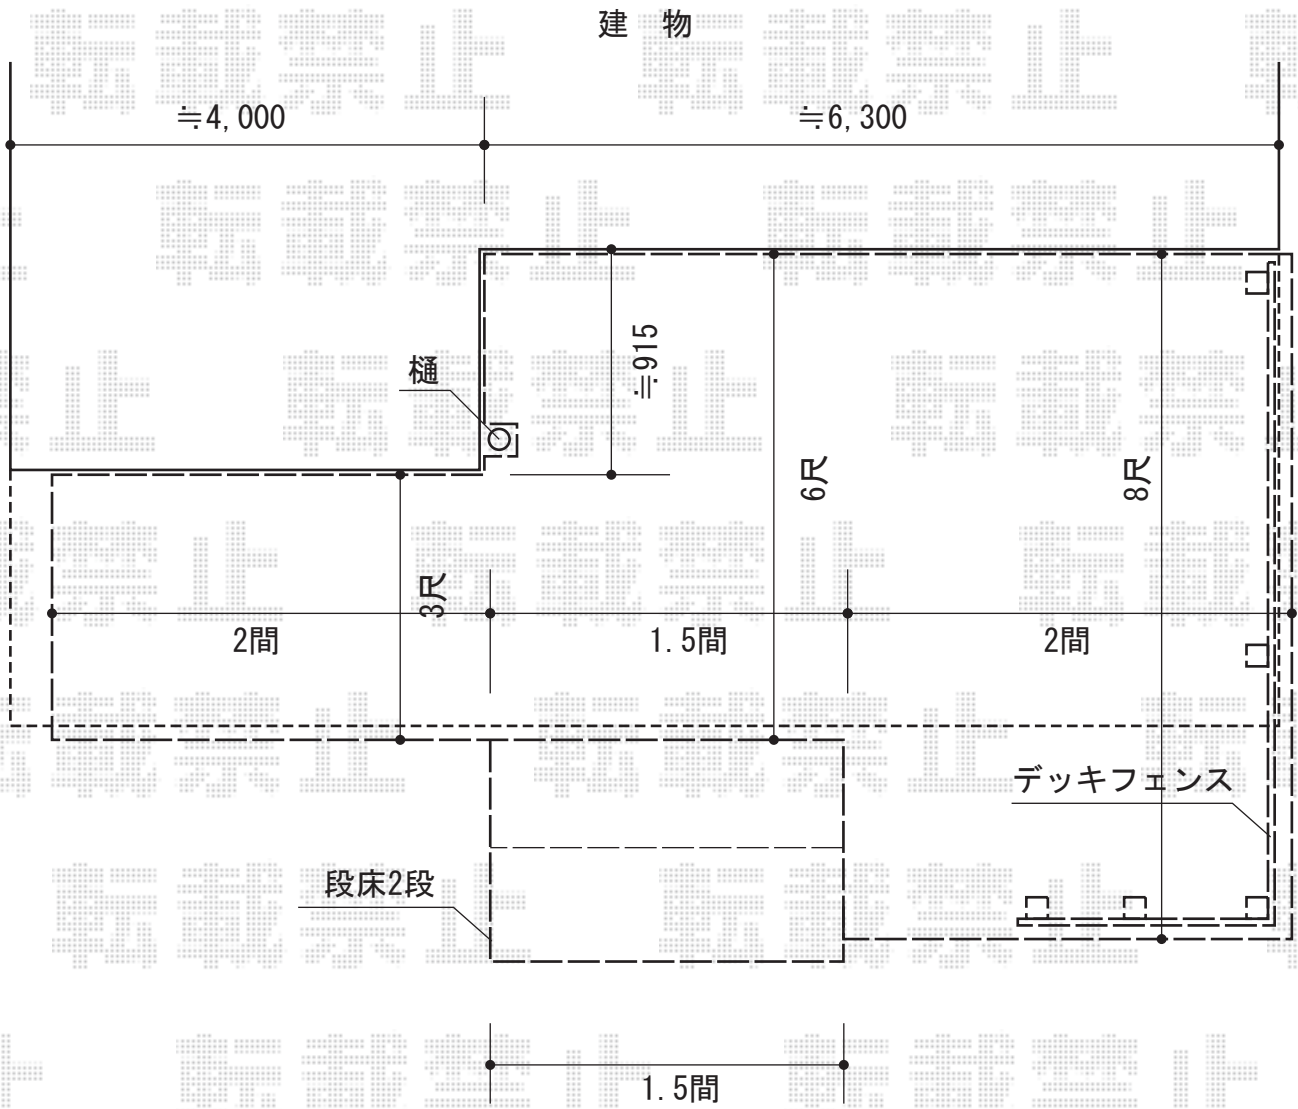

リウッドデッキ 200+リウッドデッキフェンス4型<横パネル>

YKK AP リウッドデッキ 200

間口=約9,971mm 出幅=約2,425mm~約920mm

色：床板/レッドブラウン束柱/カムブラック

床板：縦貼り 束柱：Tタイプ (400~550mm)

YKK AP リウッドデッキフェンス3型<横スリット>

本体1枚 (W×H) = (1,200mm×800mm) × 4枚

中柱・端柱：T80×4本 90度専用角柱：T80×1本

追加部材：デッキ材補強材×1

色：レッドブラウン

現場状況や作図制限により概略図の内容と多少の違いが生じることがございます。  
 施工時は、現場優先とさせて頂きたく思いますので、お立会い頂き、  
 最終のご指示のほど、何卒、宜しくお願い致します。

EX-SHOP  
[HTTP://WWW.EX-SHOP.NET](http://www.ex-shop.net)

担当：岡本