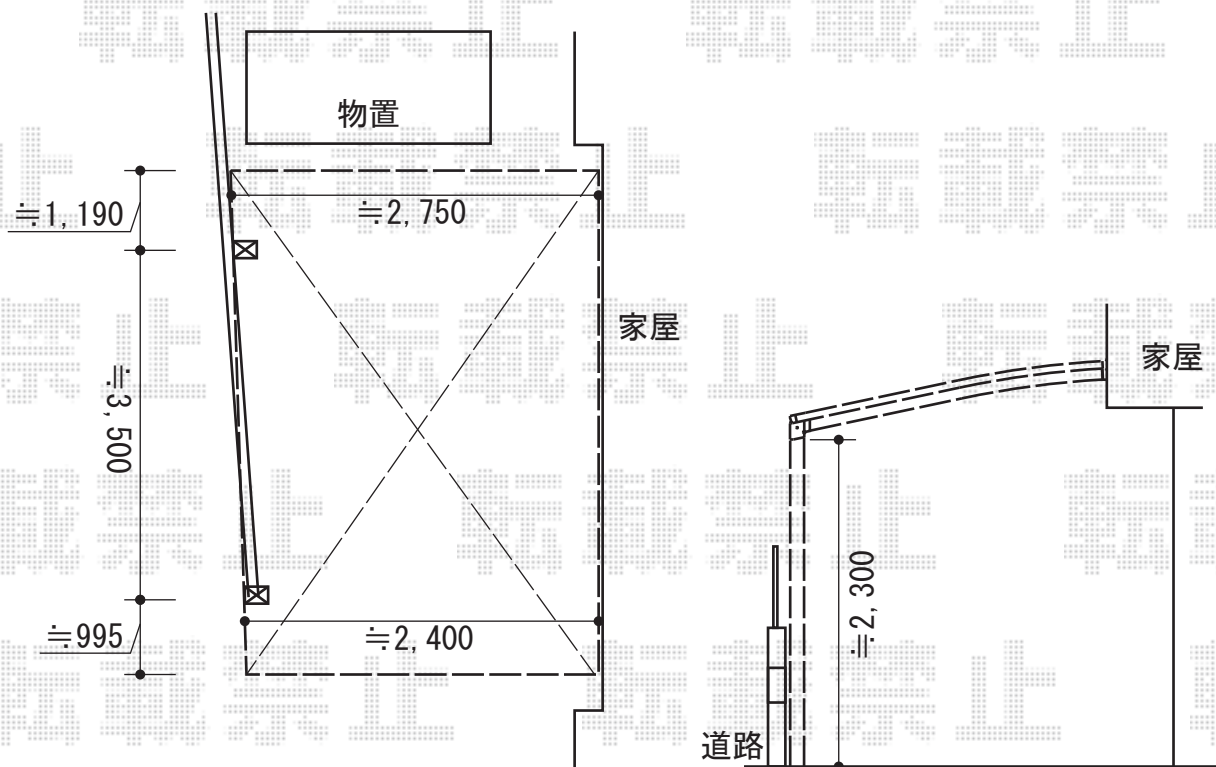

ルーフポートシグマIII 積雪～30cm対応

トステム ルーフポートシグマIII 積雪～30cm対応
幅= 3,023mm
奥行= 5,686mm
色： シャイングレー
屋根材： ポリカーボネート（ブルースモーク）
柱仕様： ロング柱23仕様（有効高 約2,750mm）

現場状況や作図制限により概略図の内容と多少の違いが生じることがございます。
施工時は、現場優先とさせて頂きたく思いますので、お立会い頂き、
最終のご指示のほど、何卒、宜しくお願い致します。