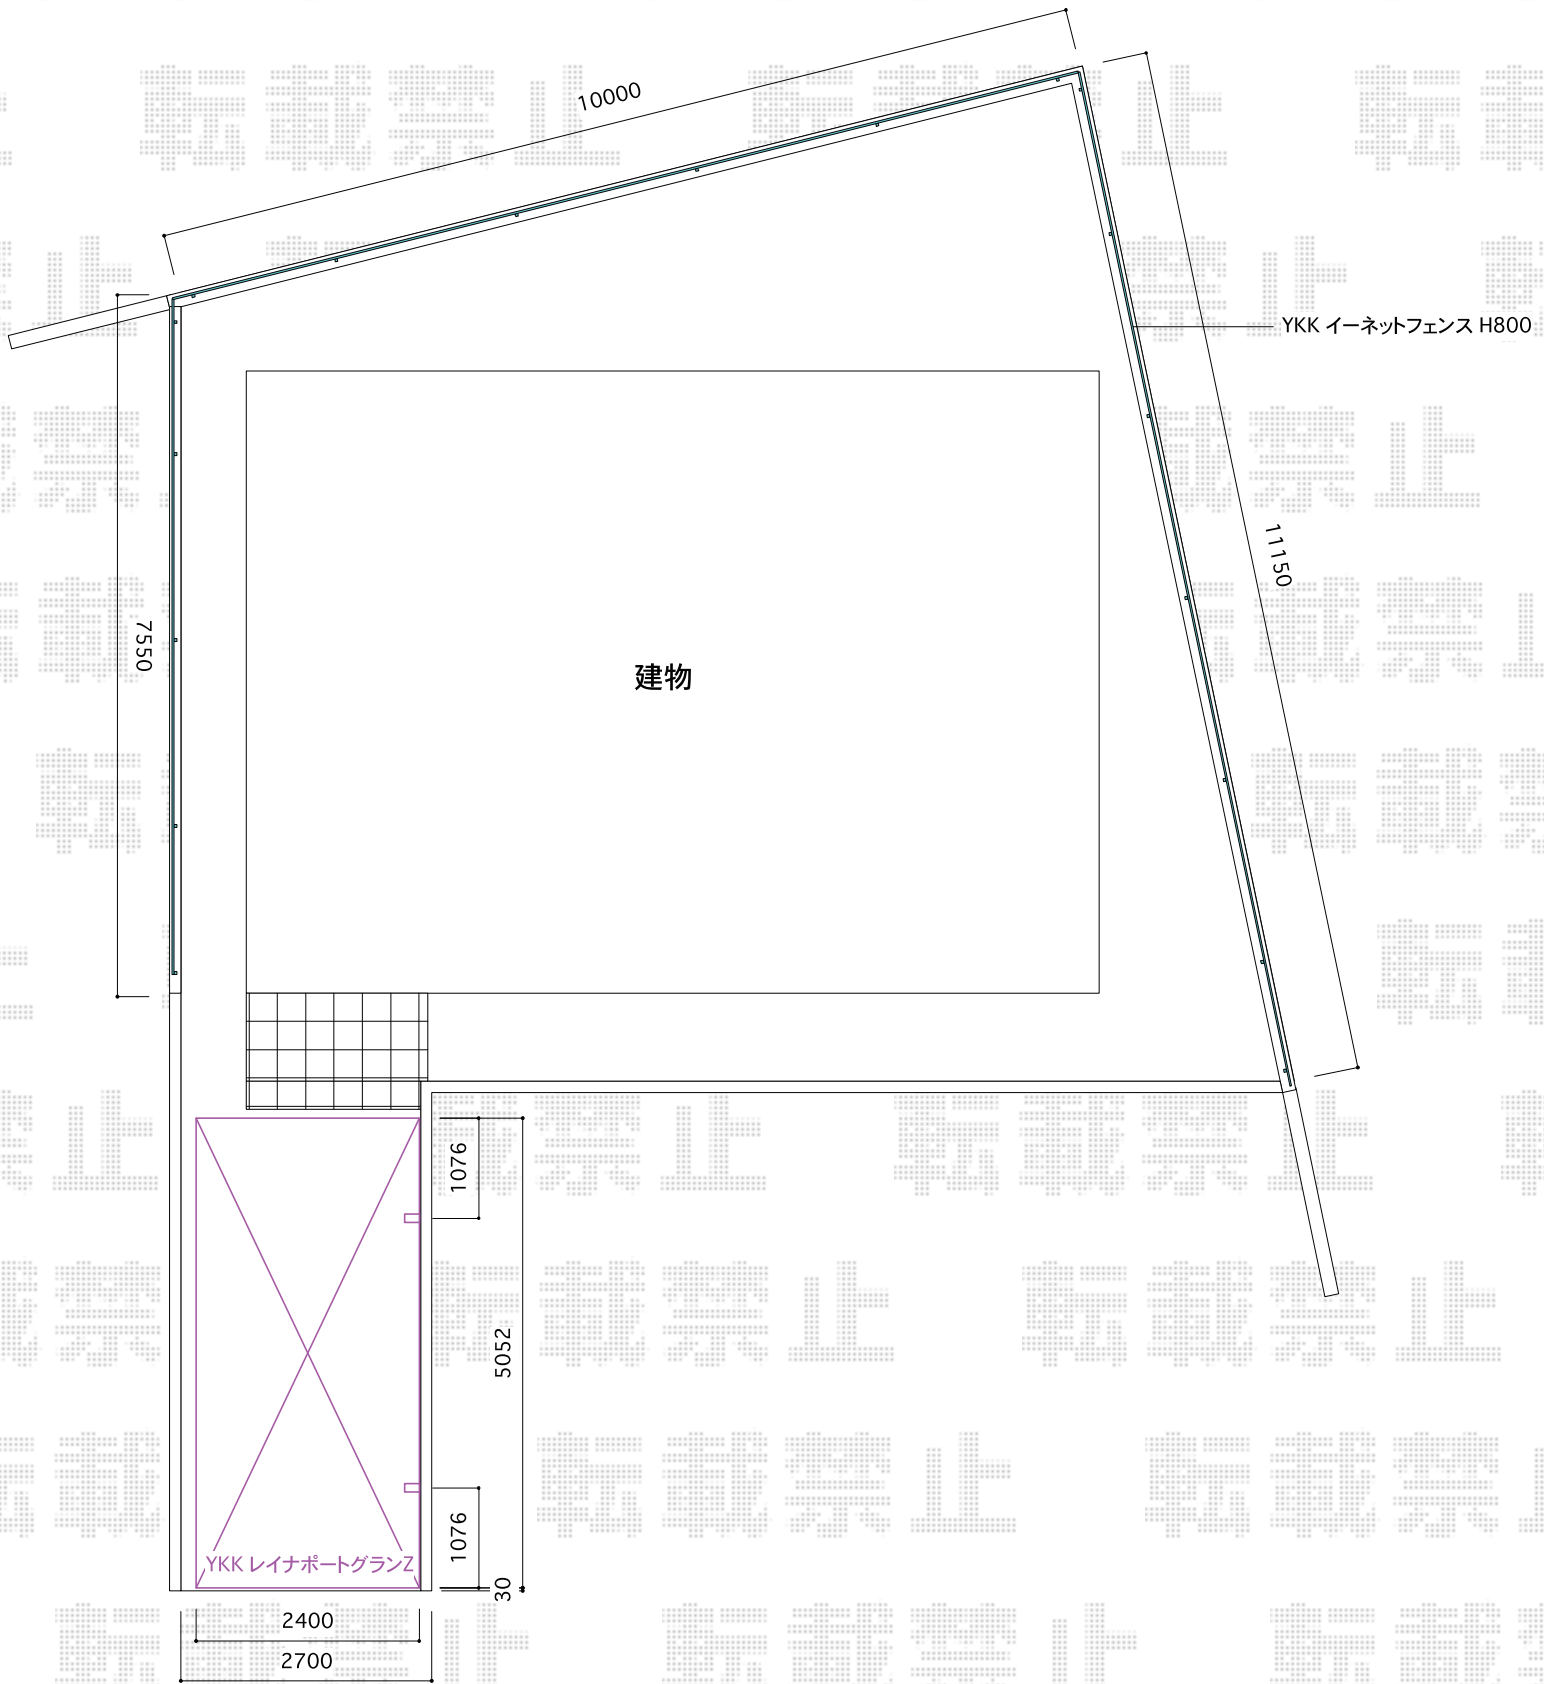

レイナポートグランZ 積雪～20cm対応

現場状況や作図制限により概略図の内容と多少の違いが生じることがございます。  
施工時は、現場優先とさせていただきますので、お立会い頂き、  
最終のご指示のほど、何卒、宜しくお願い致します。

EX-SHOP  
HTTP://WWW.EX-SHOP.NET

担当：松保

全ての著作権は、エクスショップに帰属します。当社とのお取引目的外の使用・複製・転載禁止となっております。