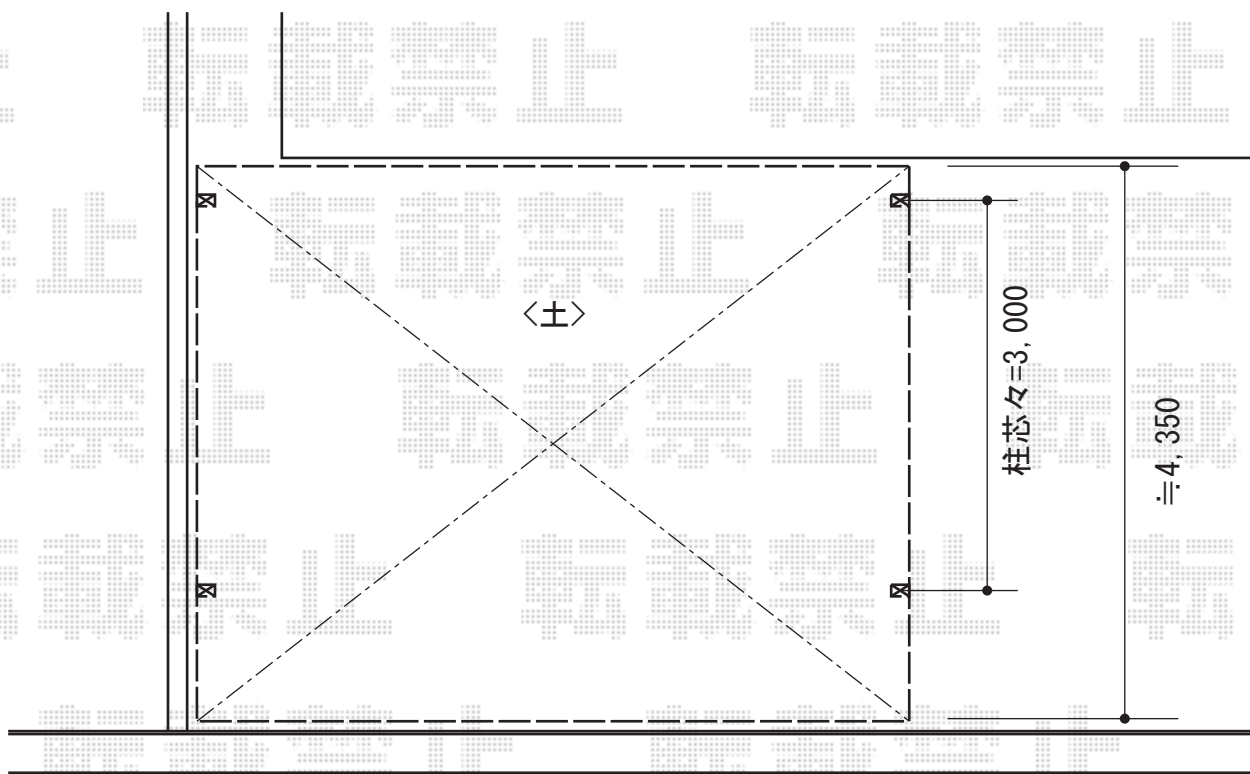

プレシオサポート ワイド 積雪～20cm対応

Value Select プレシオサポート ワイド 積雪～20cm対応

幅= 5,392mm

奥行= 5,052mm

色： ノープルステン

屋根材： 熱線遮断ポリカーボネート（スカイブルーマット調）

柱仕様： ハイルフ柱仕様（有効高 約2,250mm）

現場状況や作図制限により概略図の内容と多少の違いが生じることがございます。
施工時は、現場優先とさせて頂きたく思いますので、お立会い頂き、
最終のご指示のほど、何卒、宜しくお願い致します。