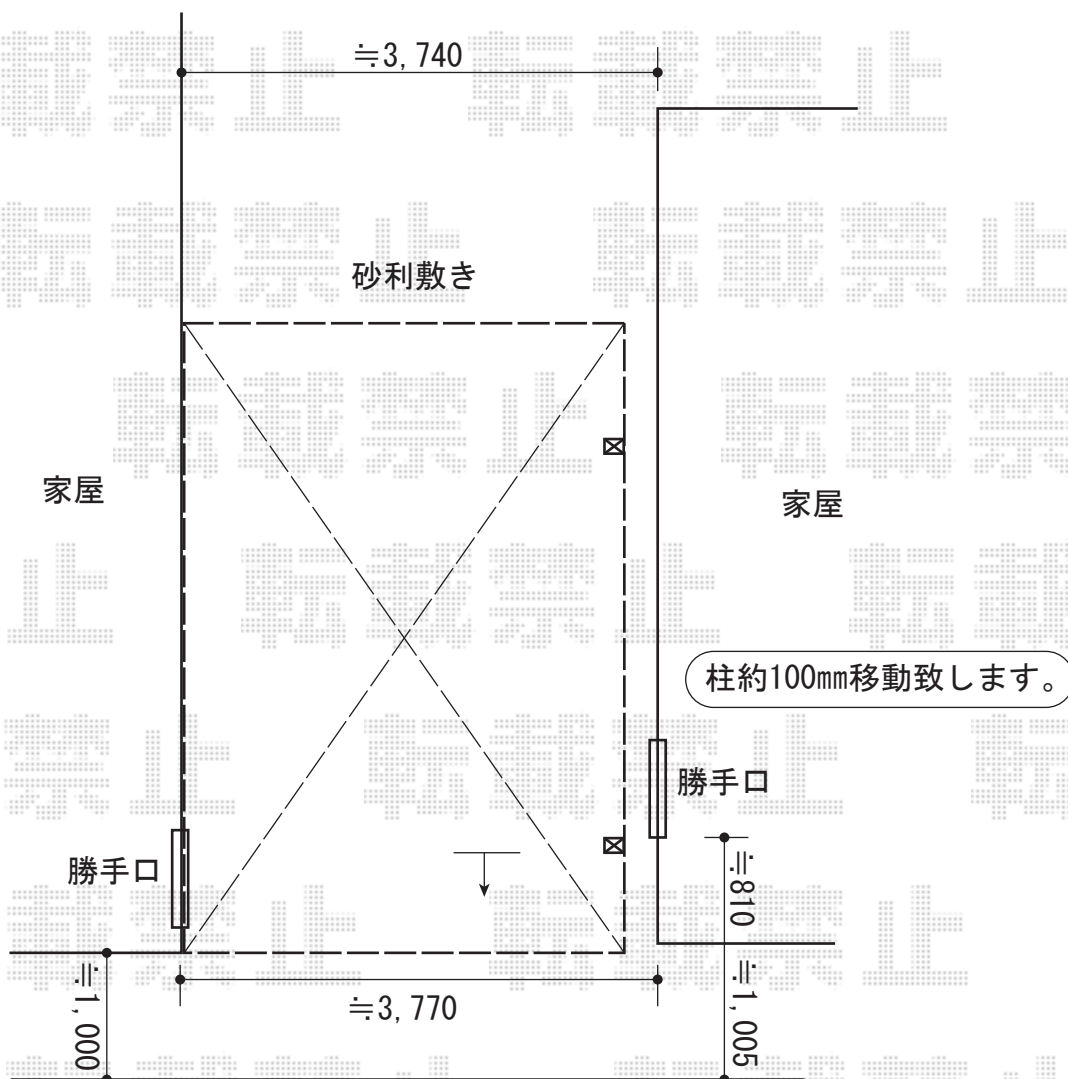

ルーフポートシグマIII 積雪～20cm対応

トステム ルーフポートシグマIII 積雪～30cm対応  
幅=3,499mm  
奥行=4,980mm  
色：シャイングレー  
屋根材：ガリレポリカ（クリアマット・すりガラス調）  
柱仕様：ロング柱23仕様（有効高 約2,750mm）

現場状況や作図制限により概略図の内容と多少の違いが生じることがございます。  
施工時は、現場優先とさせて頂きたく思いますので、お立会い頂き、  
最終のご指示のほど、何卒、宜しくお願い致します。