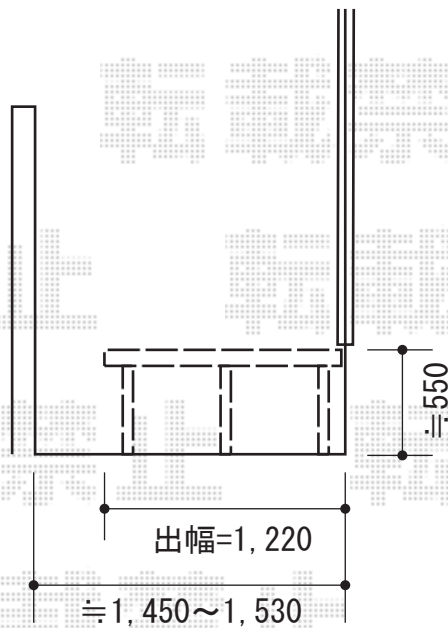

# リウッドデッキ 200

YKK AP リウッドデッキ 200

間口= 1.0間 (1,851mm)

出幅= 4尺 (1,220mm)

色： ナチュラルブラウン

床板： 縦貼り

束柱： Hタイプ (550~700mm) (色： カームブラック)

現場状況や作図制限により概略図の内容と多少の違いが生じることがございます。  
施工時は、現場優先とさせていただきますので、お立会い頂き、  
最終のご指示のほど、何卒、宜しくお願い致します。