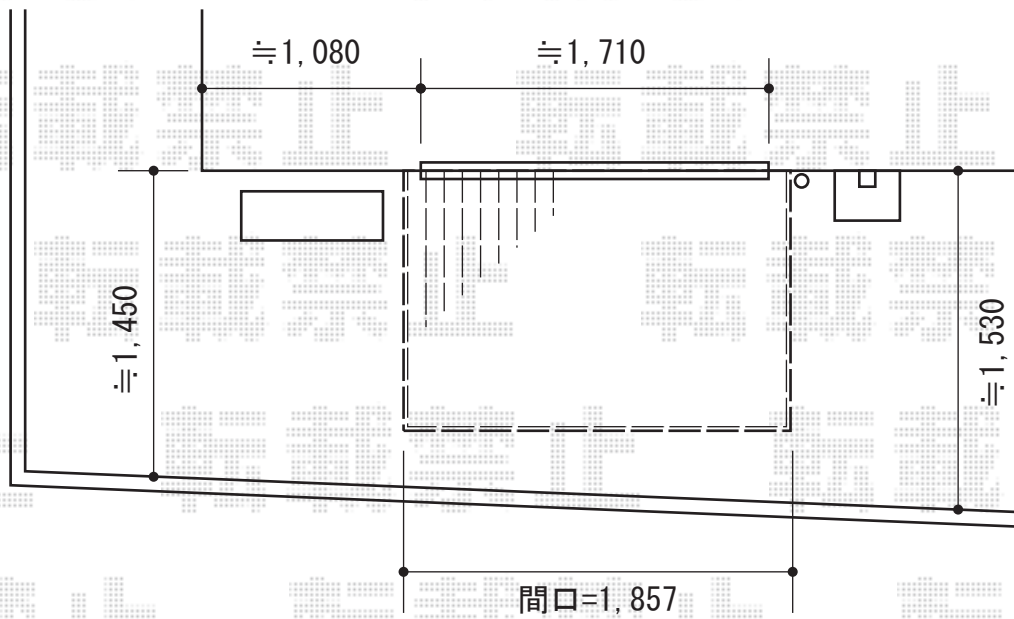

# リウッドデッキ 200

YKK AP リウッドデッキ 200

間口= 1.0間 (1,851mm)

出幅= 4尺 (1,220mm)

色： ナチュラルブラウン

床板： 縦貼り

束柱： Hタイプ (550~700mm) (色： カームブラック)

現場状況や作図制限により概略図の内容と多少の違いが生じることがございます。  
施工時は、現場優先とさせていただきますので、お立会い頂き、  
最終のご指示のほど、何卒、宜しくお願い致します。