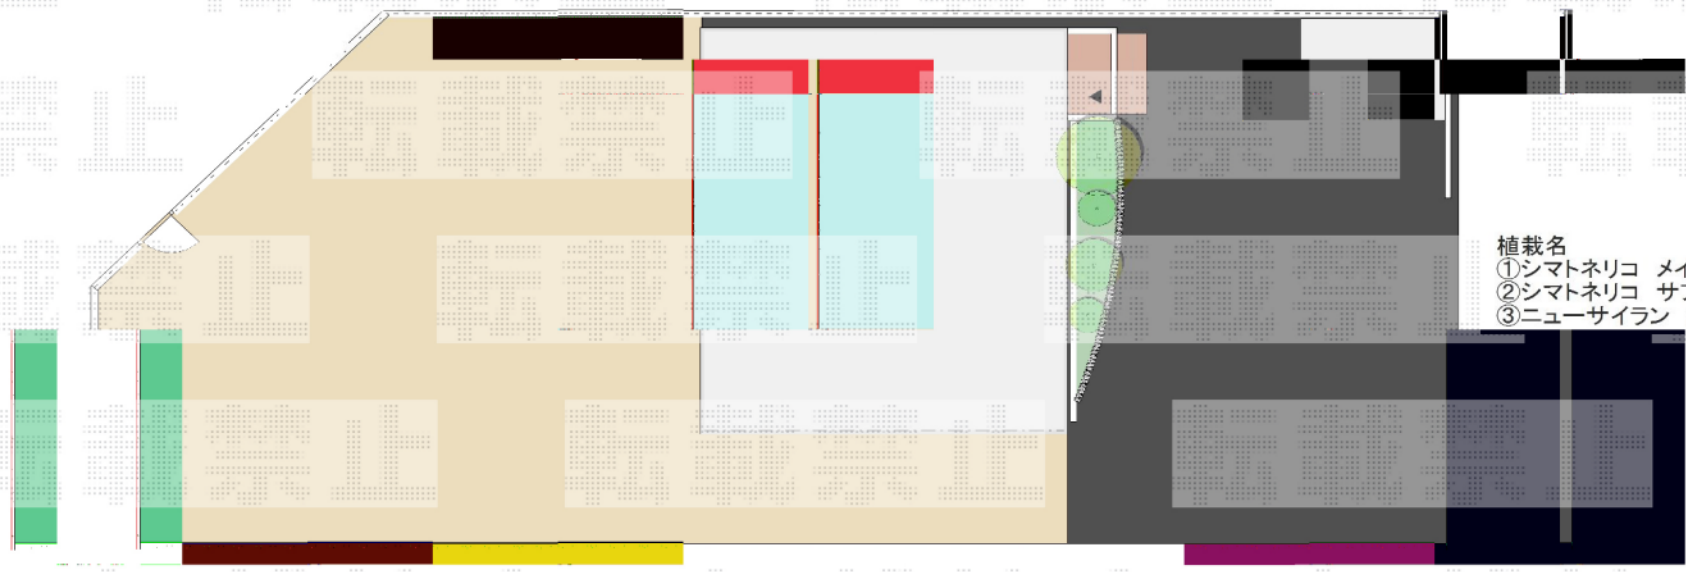

EXTERIOR PLAN

- 植栽名
- ①シマトネリコ メイン2.5m 1本
  - ②シマトネリコ サブ 1.5~2.0 1本
  - ③ニューサイラン 2本

現場状況や作図制限により概略図の内容と多少の違いが生じることがございます。  
 施工時は、現場優先とさせて頂きたく思いますので、お立会い頂き、  
 最終のご指示のほど、何卒、宜しくお願い致します。

EX-SHOP  
[HTTP://WWW.EX-SHOP.NET](http://www.ex-shop.net)