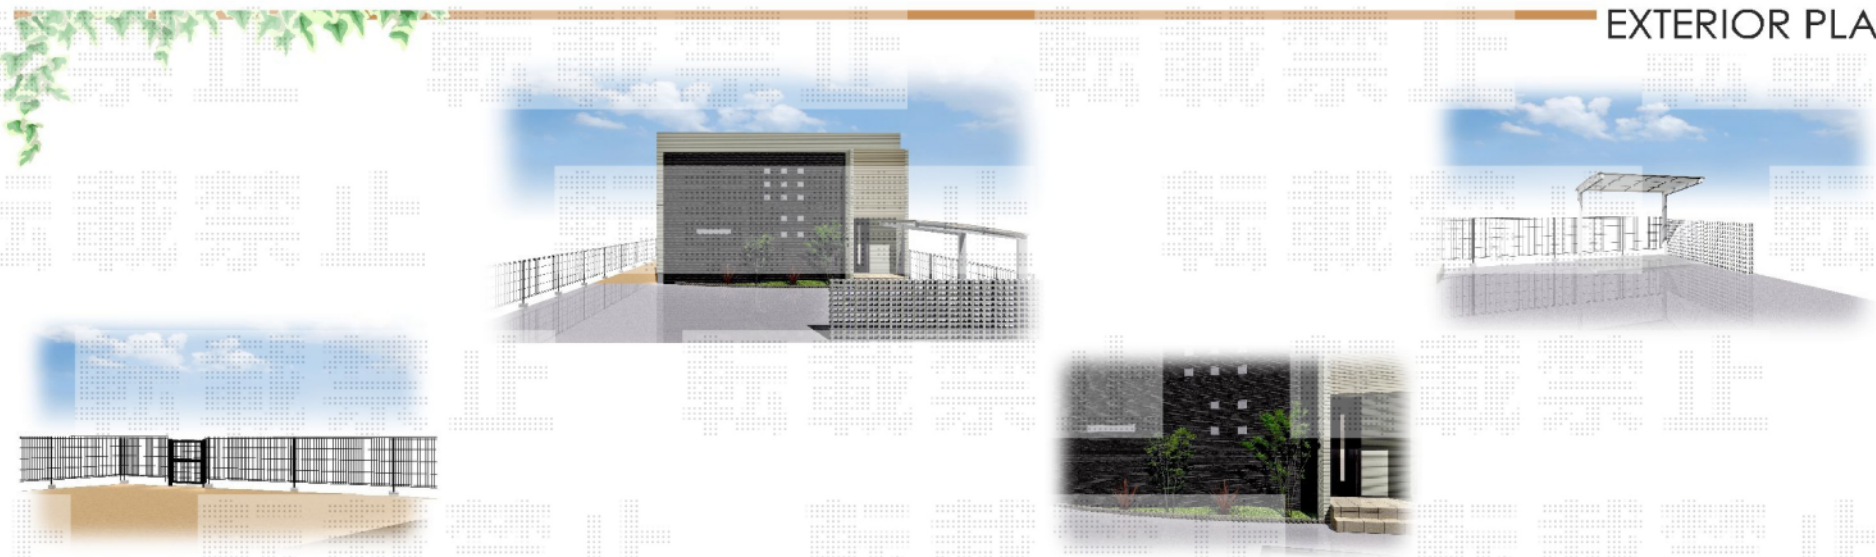

EXTERIOR PLAN

- 植栽名
- ①シマトネリコ メイン2.5m 1本
  - ②シマトネリコ サブ 1.5~2.0 1本
  - ③ニューサイラン 2本

現場状況や作図制限により概略図の内容と多少の違いが生じることがございます。  
 施工時は、現場優先とさせて頂きたく思いますので、お立会い頂き、  
 最終のご指示のほど、何卒、宜しくお願い致します。

EX-SHOP  
[HTTP://WWW.EX-SHOP.NET](http://www.ex-shop.net)