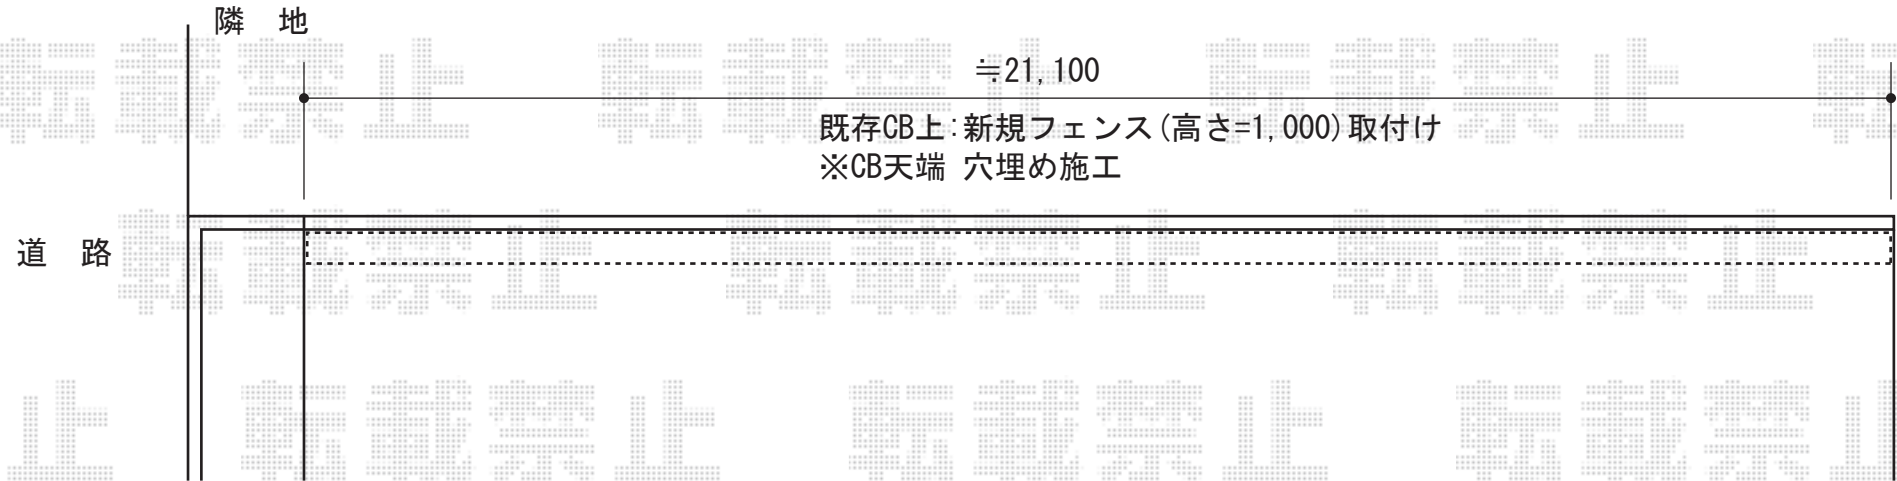

イーネットフェンス1F型

イーネットフェンス1F型

YKK AP イーネットフェンス1F型
本体1枚 (W×H) = (1,990×1,000mm) × 11枚
スチール自由柱: T100×12本
端部キャップ: 1セット
色: ダークブラウン

現場状況や作図制限により概略図の内容と多少の違いが生じることがございます。
施工時は、現場優先とさせて頂きたく思いますので、お立会い頂き、
最終のご指示のほど、何卒、宜しくお願い致します。