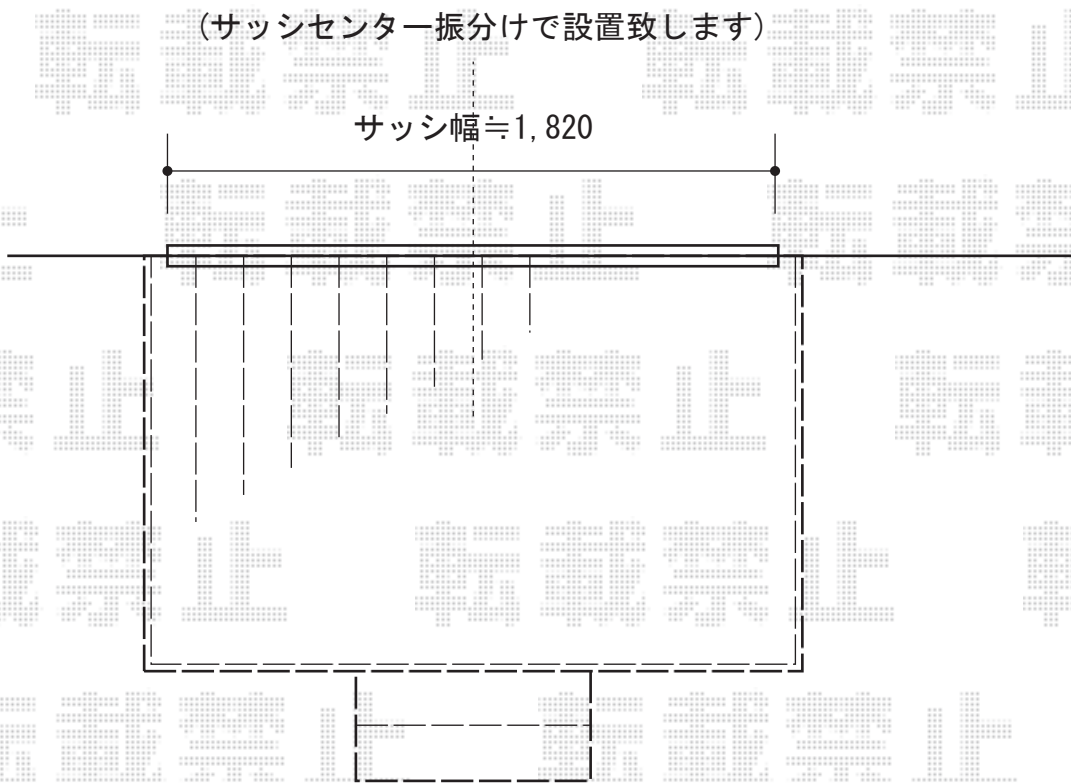

(サッシセンター振分けで設置致します)

サッシ幅=1,820

床面はサッシ面下端に
合わせて設置致します

YKK AP リウッドデッキ 200

間口= 1,851mm

出幅= 1,520mm

色：【未定】

床板：縦貼り

幕板：標準幕板

束柱：Tタイプ(400~550mm) (色：【未定】)

YKK AP リウッドステップ5型 Sタイプ2段

色：【未定】

現場状況や作図制限により概略図の内容と多少の違いが生じることがございます。
施工時は、現場優先とさせて頂きたく思いますので、お立会い頂き、
最終のご指示のほど、何卒、宜しくお願い致します。

EX-SHOP

HTTP://WWW.EX-SHOP.NET

担当：松保