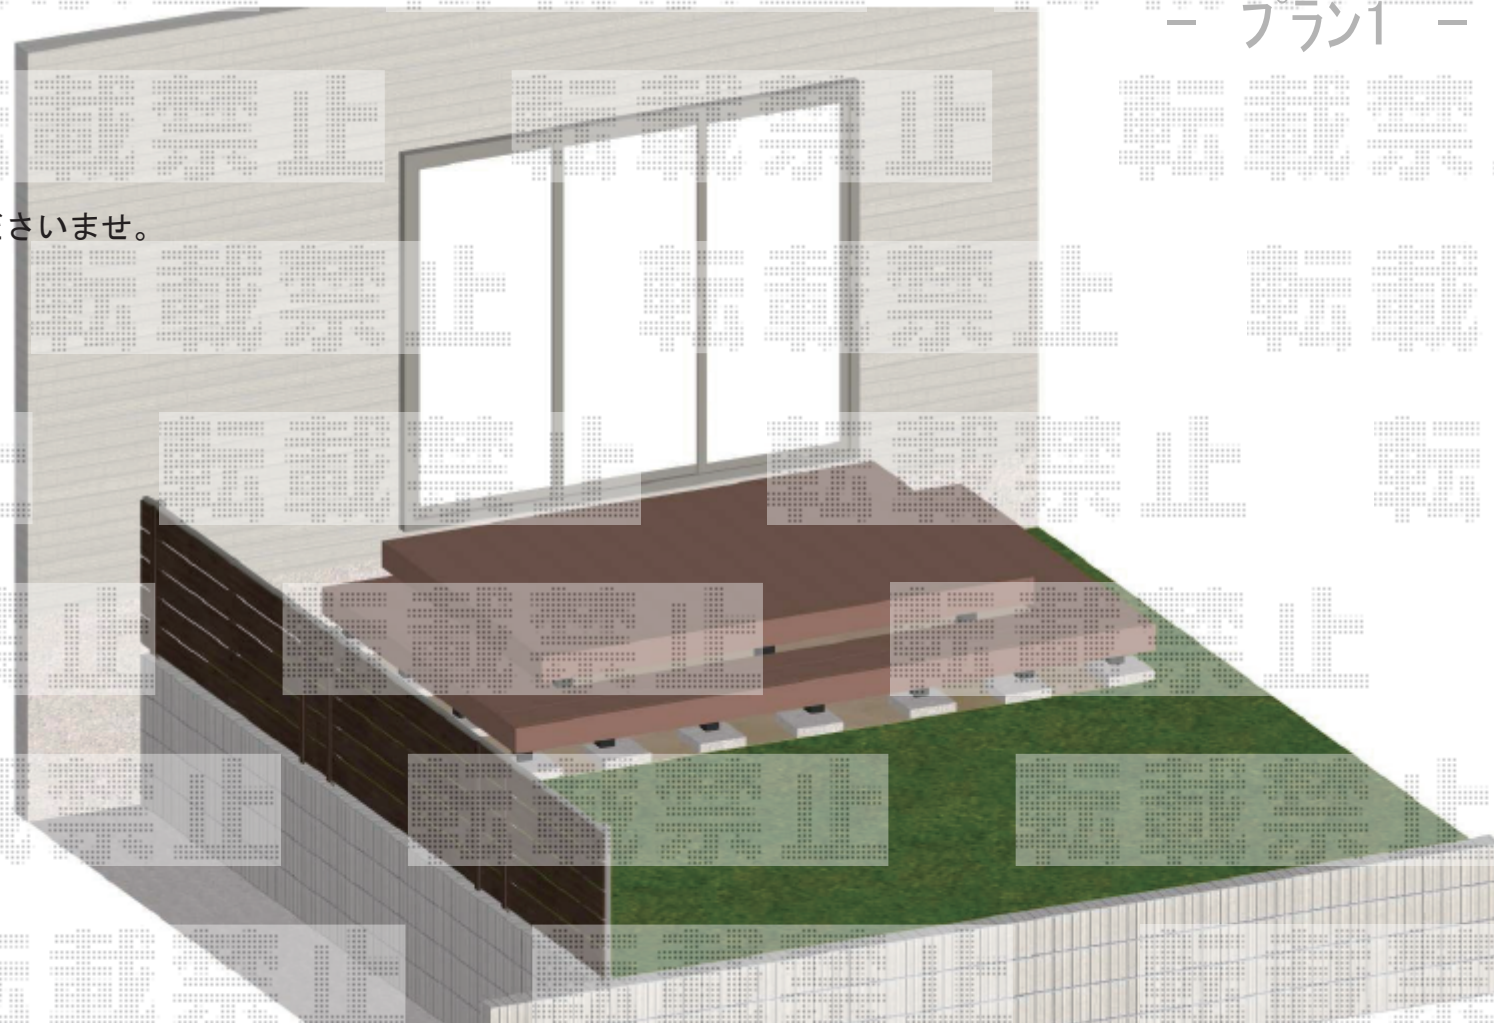

リウッドデッキ 200

— プラン1 —

※フェンスは含まれておりませんのでご注意ください。

YKK リウッドデッキ 1.5間*6尺
(レッドブラウン) Tタイプ 束石仕様
段床 正面+両側面

事前に別途、室外機の移動を
行って頂きますよう、お願い致します。

YKK AP リウッドデッキ 200

間口= 1.5間 (2,651mm)

出幅= 6尺 (1,820mm)

色： レッドブラウン

床板： 縦貼り

幕板： 標準幕板

束柱： Tタイプ(400~550mm) (色：カームブラック)

YKK AP リウッドデッキ200用

段床セット1段 正面・両側面タイプ

デッキ間口： 2.0間用

デッキ出幅： 6尺用

段床出幅： 402mm

色： レッドブラウン

追加部材： 束柱Tタイプ2本入×1セット

現場状況や作図制限により概略図の内容と多少の違いが生じることがございます。

施工時は、現場優先とさせて頂きたく思いますので、お立会い頂き、

最終のご指示のほど、何卒、宜しくお願い致します。

EX-SHOP

HTTP://WWW.EX-SHOP.NET