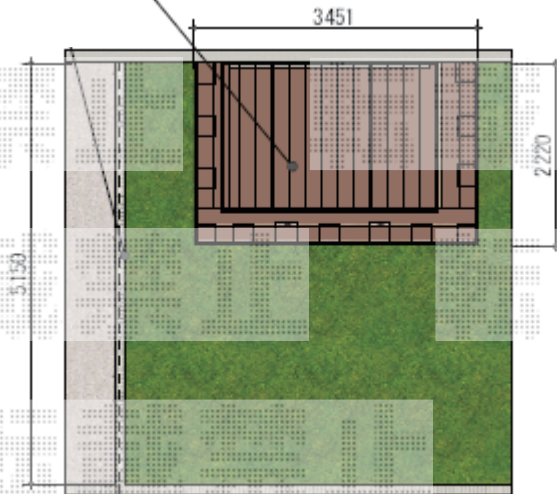

リウッドデッキ 200

— プラン1 —

※フェンスは含まれておりませんのでご注意ください。

YKK リウッドデッキ 1.5間*6尺
(レッドブラウン) Tタイプ 束石仕様
段床 正面+両側面

事前に別途、室外機の移動を
行って頂きますよう、お願い致します。

YKK AP リウッドデッキ 200

間口= 1.5間 (2,651mm)

出幅= 6尺 (1,820mm)

色： レッドブラウン

床板： 縦貼り

幕板： 標準幕板

束柱： Tタイプ(400~550mm) (色：カームブラック)

YKK AP リウッドデッキ200用

段床セット1段 正面・両側面タイプ

デッキ間口： 2.0間用

デッキ出幅： 6尺用

段床出幅： 402mm

色： レッドブラウン

追加部材： 束柱Tタイプ2本入×1セット

現場状況や作図制限により概略図の内容と多少の違いが生じることがございます。

施工時は、現場優先とさせて頂きたく思いますので、お立会い頂き、

最終のご指示のほど、何卒、宜しくお願い致します。

EX-SHOP

HTTP://WWW.EX-SHOP.NET