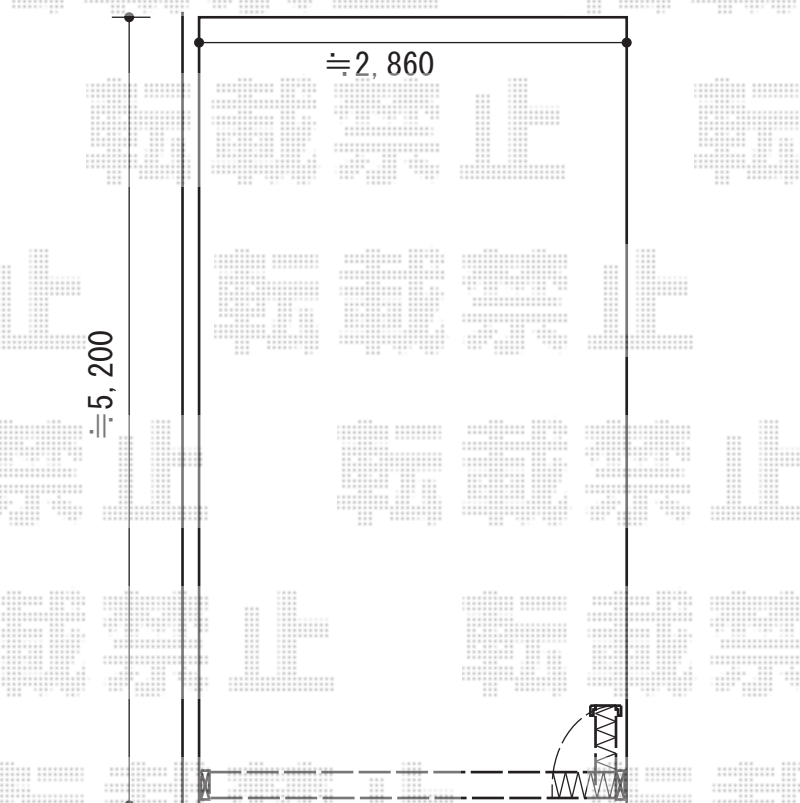

# トリップゲート ペットガード型 ノンレール 片開き

Value Select トリップゲート ペットガード型 ノンレール 片開き  
開口幅=2,903mm  
全幅=3,003mm  
たたみ幅=578mm  
高さ=1,200mm  
色：ダークブロンズ  
キャスター数：2箇所  
落棒数：2本

現場状況や作図制限により概略図の内容と多少の違いが生じることがございます。  
施工時は、現場優先とさせて頂きたく思いますので、お立会い頂き、  
最終のご指示のほど、何卒、宜しくお願い致します。