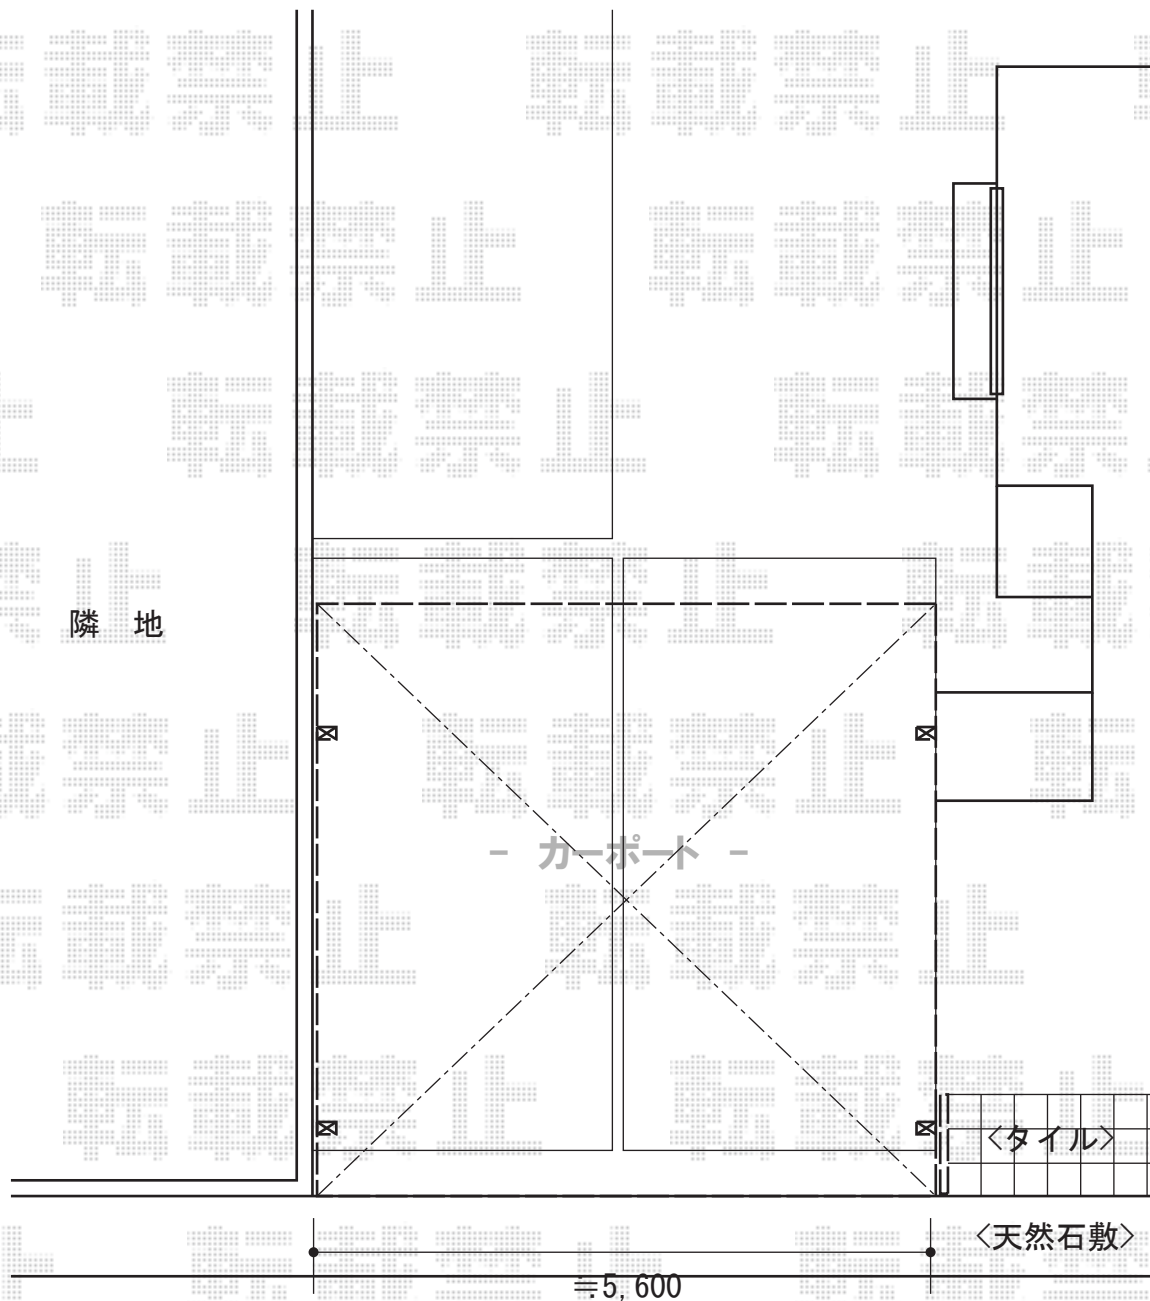

レイナキャップツインポートグラン 積雪～20cm対応

YKK AP レイナキャップツインポートグラン 積雪～20cm対応
幅= 5,398mm
奥行= 5,768mm
色：プラチナステン
屋根材：熱線吸収ポリカーボネート（ライトブルーマット調）
柱仕様：標準柱仕様（有効高 約2,000mm）

現場状況や作図制限により概略図の内容と多少の違いが生じることがございます。
施工時は、現場優先とさせて頂きたく思いますので、お立会い頂き、
最終のご指示のほど、何卒、宜しくお願い致します。