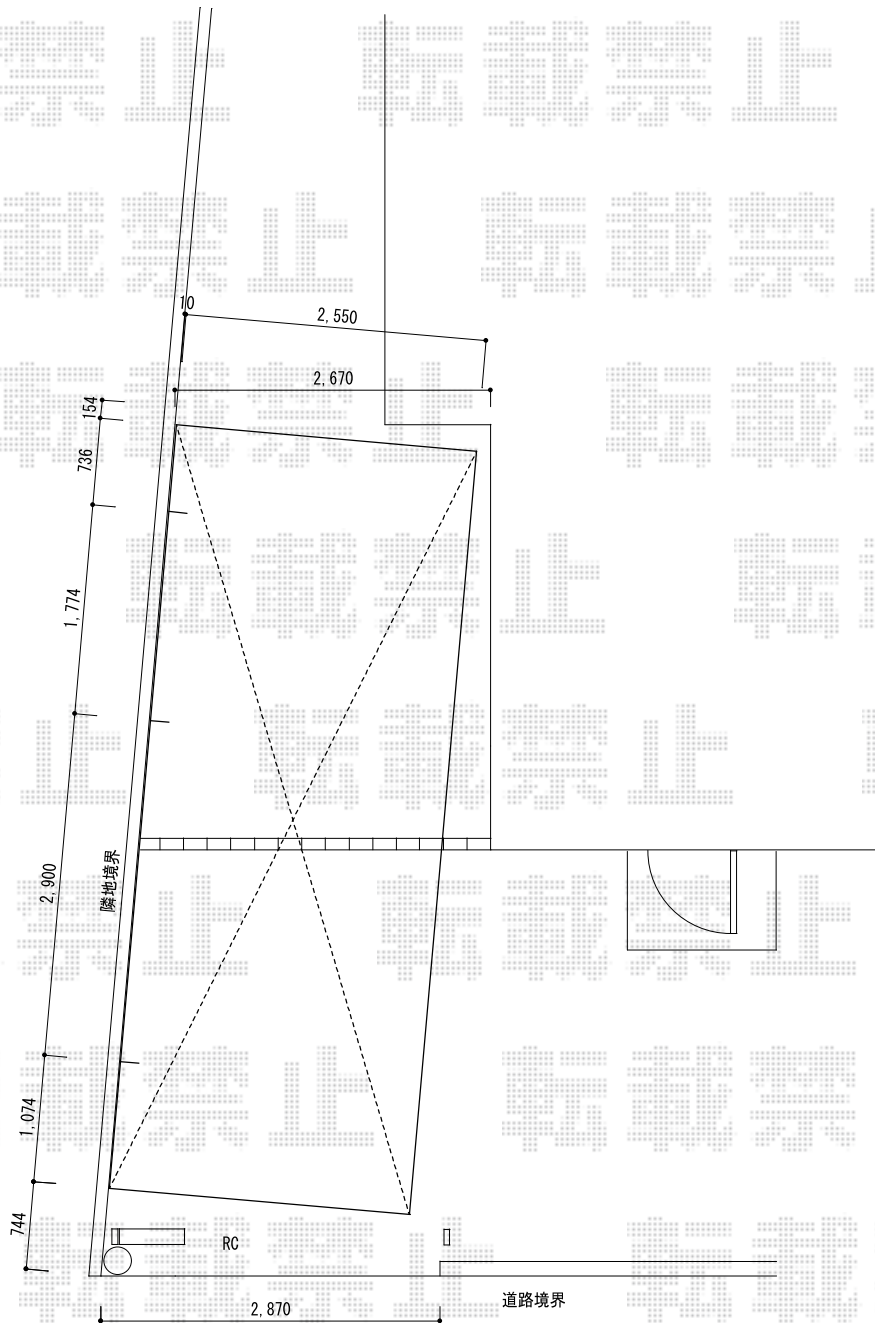

レイナポートグラン 延長 積雪～20cm対応

YKK AP レイナポートグラン 延長 積雪～20cm対応
幅=2,550mm
奥行=6,484mm
色：プラチナステン
屋根材：ポリカーボネート（アースブルー）
柱仕様：標準柱仕様（有効高 約2,000mm）
メーカー希望小売価格：¥321,500.-

YKK AP レイナポートグラン用着脱式サポート柱
色：プラチナステン
柱仕様：標準・ハイルーフ兼用
数量：2本入×1セット

現場状況や作図制限により概略図の内容と多少の違いが生じることがございます。
施工時は、現場優先とさせて頂きたく思いますので、お立会い頂き、
最終のご指示のほど、何卒、宜しくお願い致します。

EX-SHOP
HTTP://WWW.EX-SHOP.NET

担当：谷