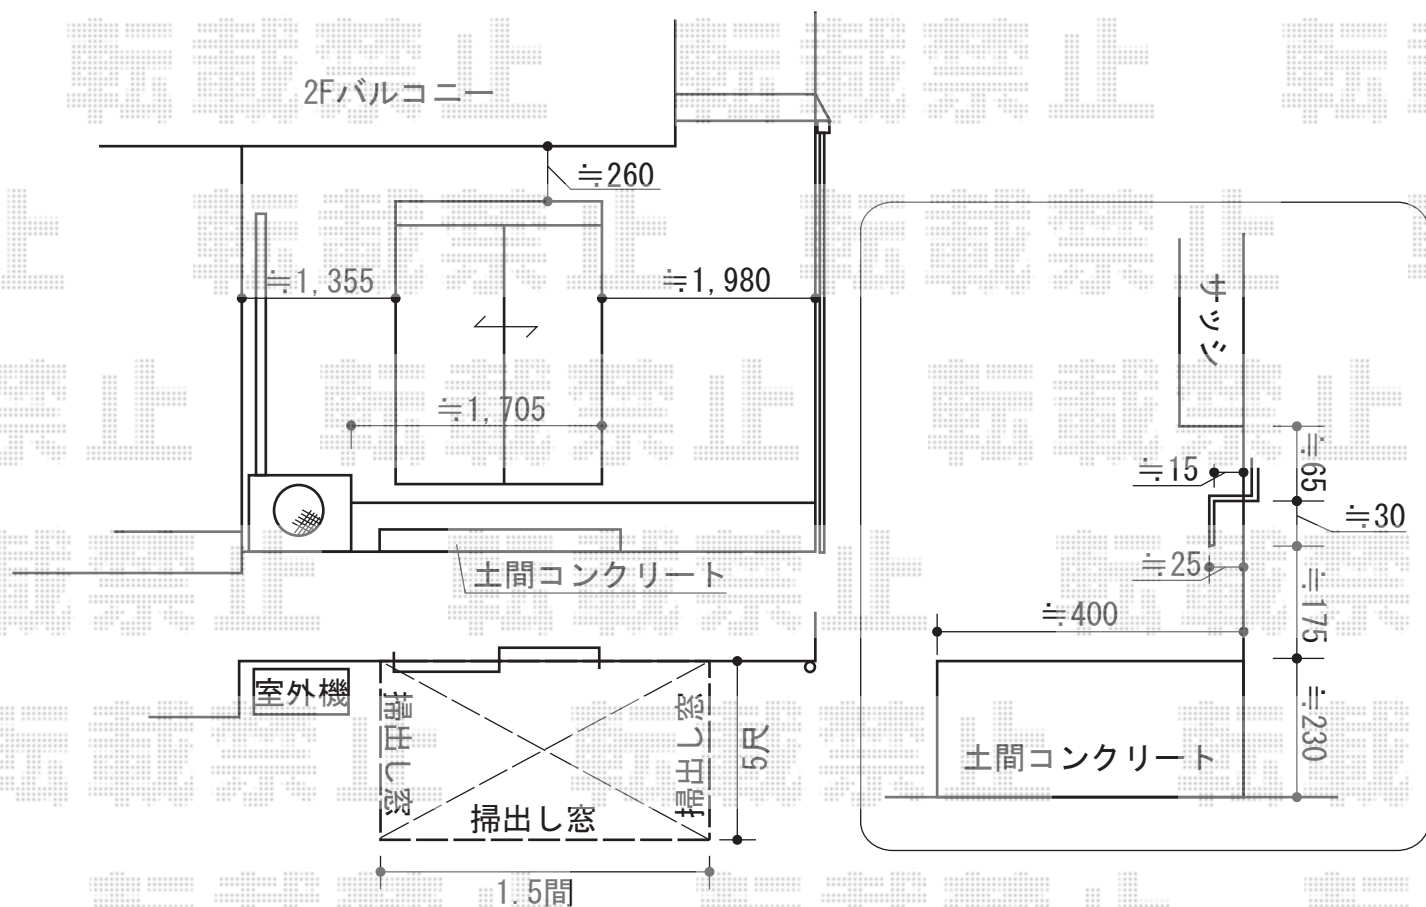

ほせるんですII R型 床納まり ランマ無 積雪~20cm対応

トステム ほせるんですII R型 床納まり ランマ無 積雪~20cm対応  
 寸法=間口 関東1.5間 (2,730mm) × 出幅 5尺 (1,485mm)  
 正面ユニット：テラス (4枚建) ・網戸  
 側面ユニット：[両側面]テラス (2枚建) ・網戸  
 色：ホワイト  
 屋根材：ポリカーボネート (クリアマット/すりガラス調)  
 床材：塩ビデッキボード (木目)  
 オプション：カーテンレールセット  
 オプション：吊り下げ物干し 標準 2本入/物干し取付棧  
 追加部材：補強部材

現場状況や作図制限により概略図の内容と多少の違いが生じることがございます。  
 施工時は、現場優先とさせて頂きたく思いますので、お立会い頂き、  
 最終のご指示のほど、何卒、宜しくお願い致します。

EX-SHOP  
 HTTP://WWW.EX-SHOP.NET

担当：松保