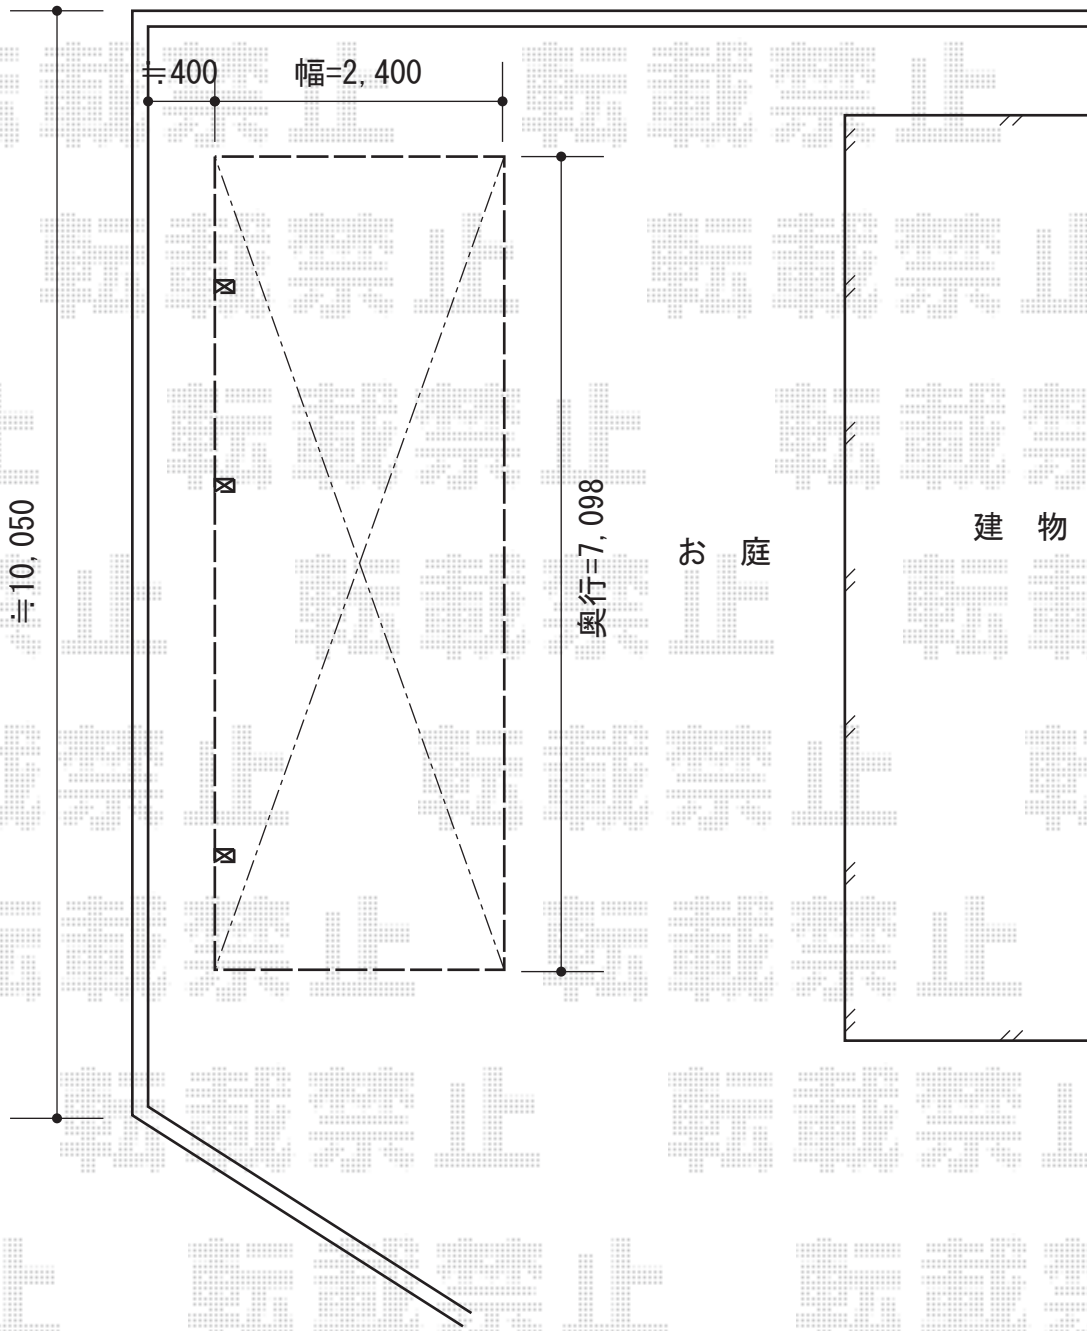

テールポートシグマIII 延長 積雪~30cm対応

トステム テールポートシグマIII 延長 積雪~30cm対応

幅= 2,400mm

奥行= 7,098mm

色： シヤイングレー

屋根材： 熱線吸収ポリカーボネート（ライトブルーマット調）

柱仕様： 標準柱仕様（有効高 約1,800mm）

現場状況や作図制限により概略図の内容と多少の違いが生じることがございます。
施工時は、現場優先とさせて頂きたく思いますので、お立会い頂き、
最終のご指示のほど、何卒、宜しくお願い致します。