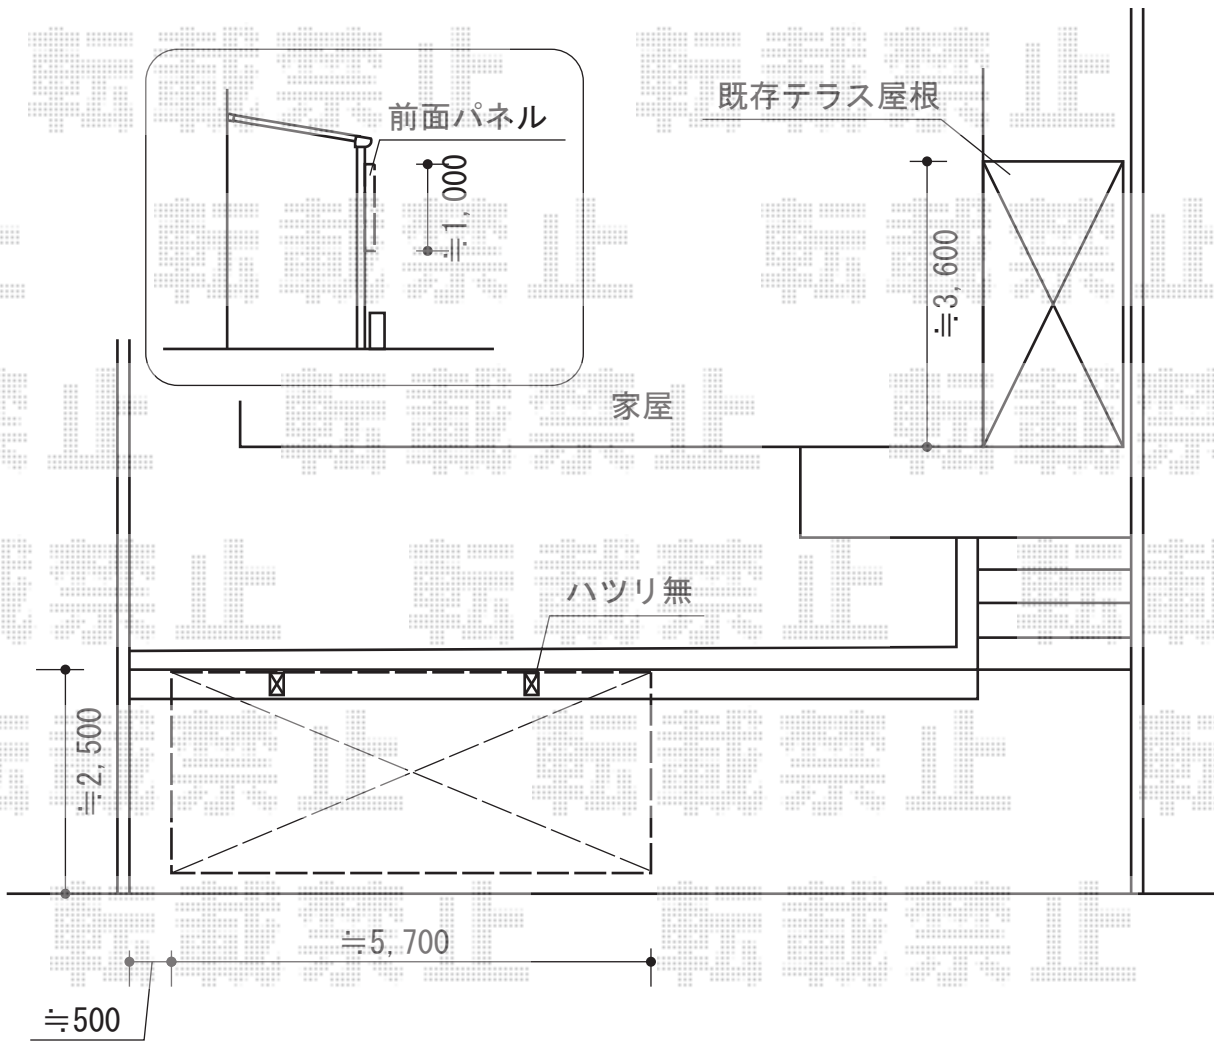

レイナポートグラン 積雪～20cm対応

YKK AP レイナポートグラン 積雪～20cm対応

幅= 2,400mm

奥行= 5,768mm

色： プラチナステン

屋根材： 熱線遮断ポリカーボネート（アースブルーマット調）

柱仕様： 標準柱仕様（有効高 約2,000mm）

現場状況や作図制限により概略図の内容と多少の違いが生じることがございます。  
施工時は、現場優先とさせて頂きたく思いますので、お立会い頂き、  
最終のご指示のほど、何卒、宜しくお願い致します。