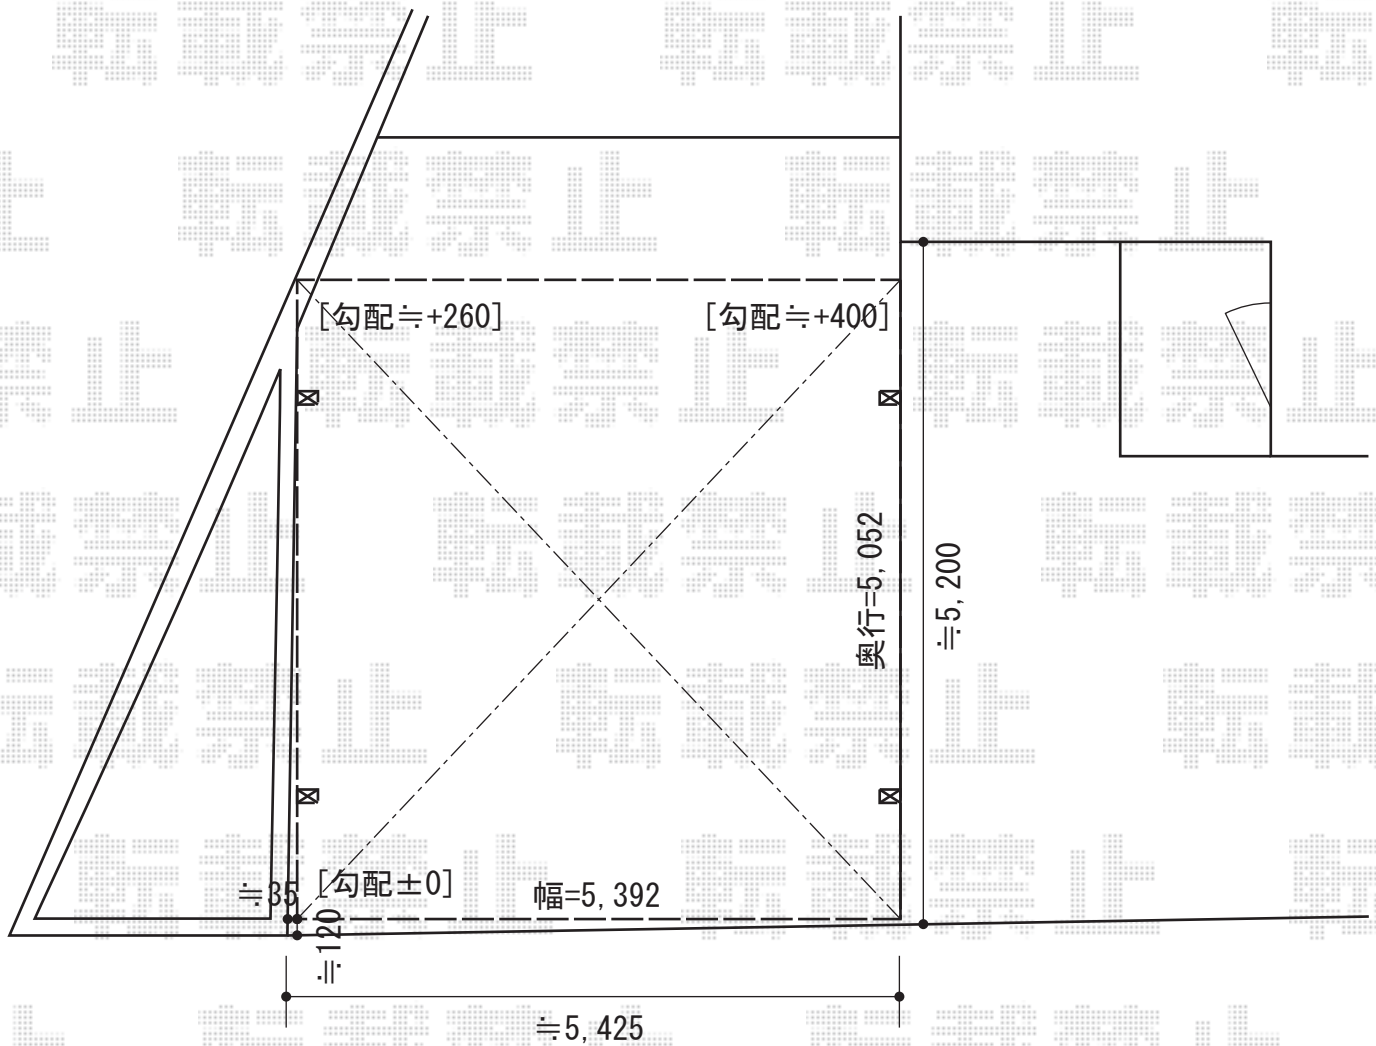

レイナツインポートグラン 積雪~20cm対応

YKK AP レイナツインポートグラン 積雪~20cm対応
幅= 5,392mm
奥行= 5,052mm
色 : カームブラック
屋根材 : ポリカーボネート (スモークブラウン)
柱仕様 : ハイルフ柱仕様 (有効高 約2,350mm)

現場状況や作図制限により概略図の内容と多少の違いが生じることがございます。
施工時は、現場優先とさせて頂きたく思いますので、お立会い頂き、
最終のご指示のほど、何卒、宜しくお願い致します。