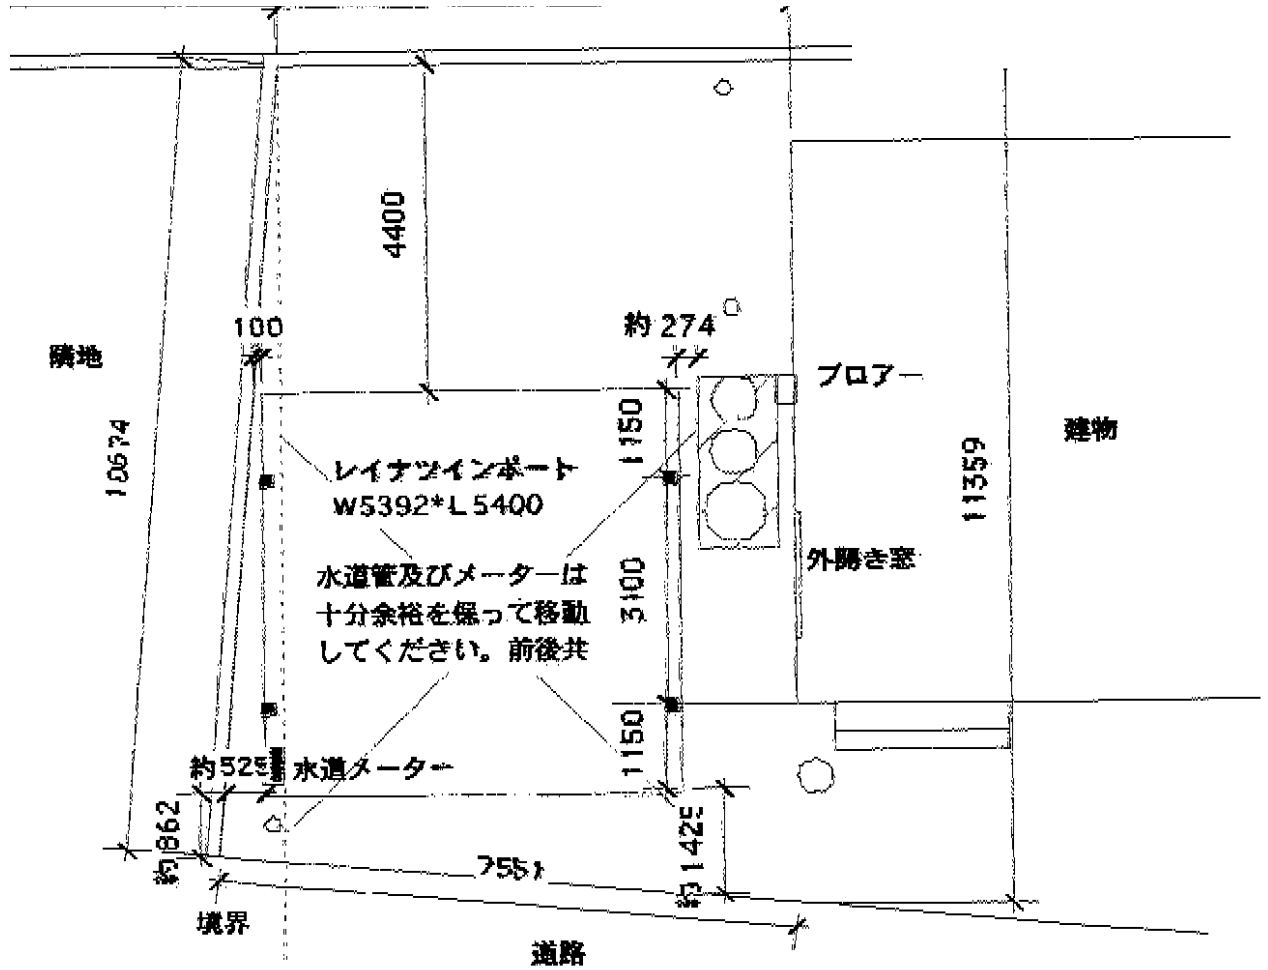

レイナツインポートグラン 積雪～20cm対応+ 屋根ふき材補強部品

納まりは仮です。  
 図面より誤差が発生する可能性があります。  
 ございます。

転載禁止

転載禁止

YKK AP レイナツインポートグラン 積雪～20cm対応  
 幅= 5,392mm  
 奥行= 5,400mm  
 色: プラチナステン  
 屋根材: 熱線遮断ポリカーボネート (アースブルーマット調)  
 柱仕様: ハイルーフ柱仕様 (有効高 約2,355mm)