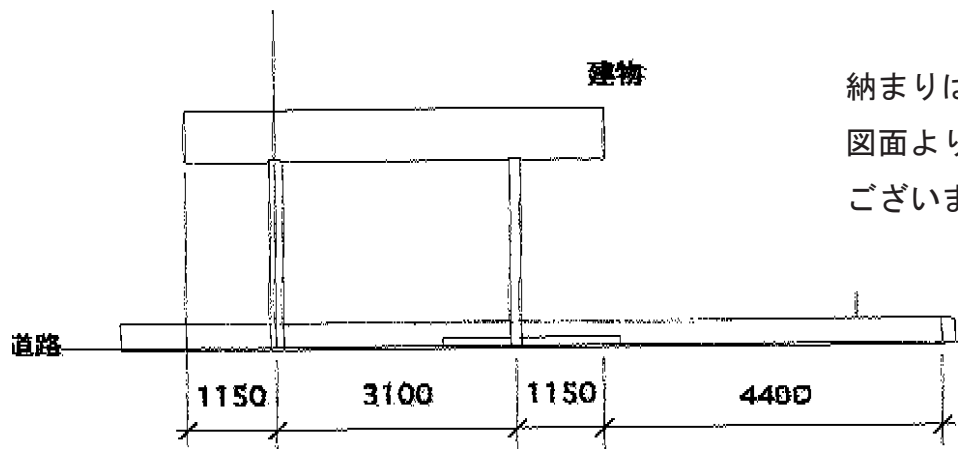

レイナツインポートグラン 積雪～20cm対応+ 屋根ふき材補強部品

納まりは仮です。  
 図面より誤差が発生する可能性があります。  
 ございます。

転載禁止

転載禁止

YKK AP レイナツインポートグラン 積雪～20cm対応  
 幅= 5,392mm  
 奥行= 5,400mm  
 色: プラチナステン  
 屋根材: 熱線遮断ポリカーボネート (アースブルーマット調)  
 柱仕様: ハイルーフ柱仕様 (有効高 約2,355mm)