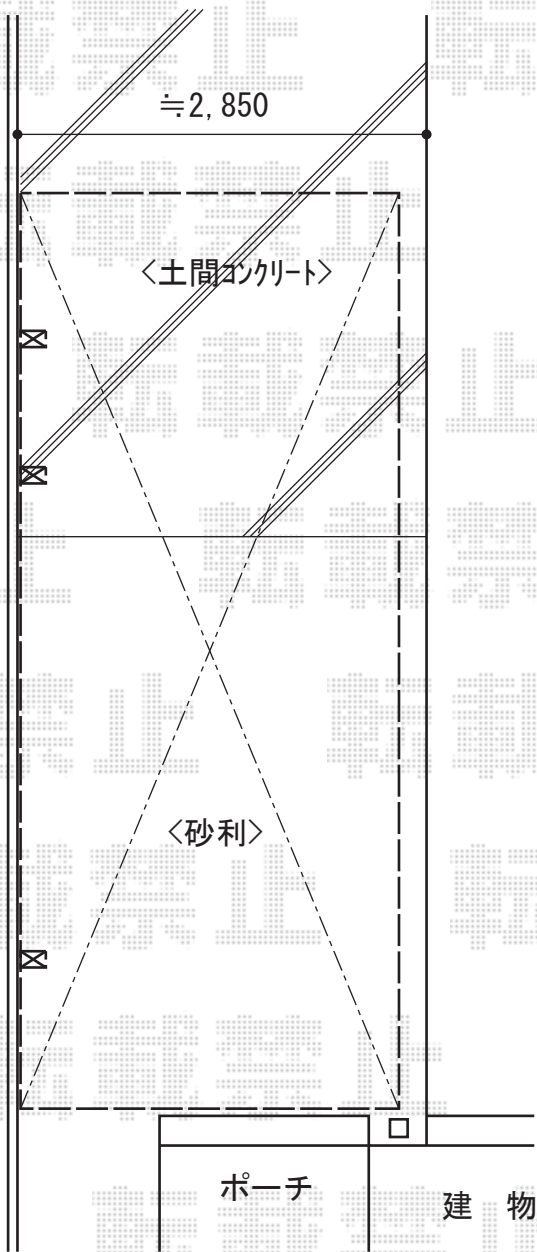

レイナポートグラン 延長 積雪～20cm対応

YKK AP レイナポートグラン 延長 積雪～20cm対応
 幅= 2,700mm
 奥行= 6,484mm
 色： プラチナステン
 屋根材： ポリカーボネート（スモークブラウン）
 柱仕様： ハイルフ柱仕様（有効高 約2,350mm）

現場状況や作図制限により概略図の内容と多少の違いが生じることがございます。
 施工時は、現場優先とさせて頂きたく思いますので、お立会い頂き、
 最終のご指示のほど、何卒、宜しくお願い致します。