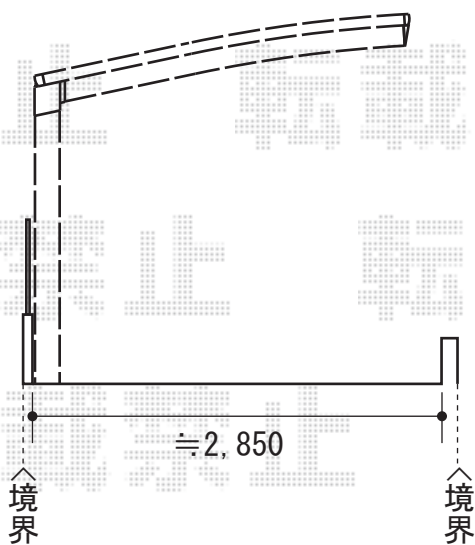

レイナポートグラン 延長 積雪～20cm対応

YKK AP レイナポートグラン 延長 積雪～20cm対応
 幅= 2,700mm
 奥行= 6,484mm
 色： プラチナステン
 屋根材： ポリカーボネート（スモークブラウン）
 柱仕様： ハイルフ柱仕様（有効高 約2,350mm）

現場状況や作図制限により概略図の内容と多少の違いが生じることがございます。
 施工時は、現場優先とさせて頂きたく思いますので、お立会い頂き、
 最終のご指示のほど、何卒、宜しくお願い致します。