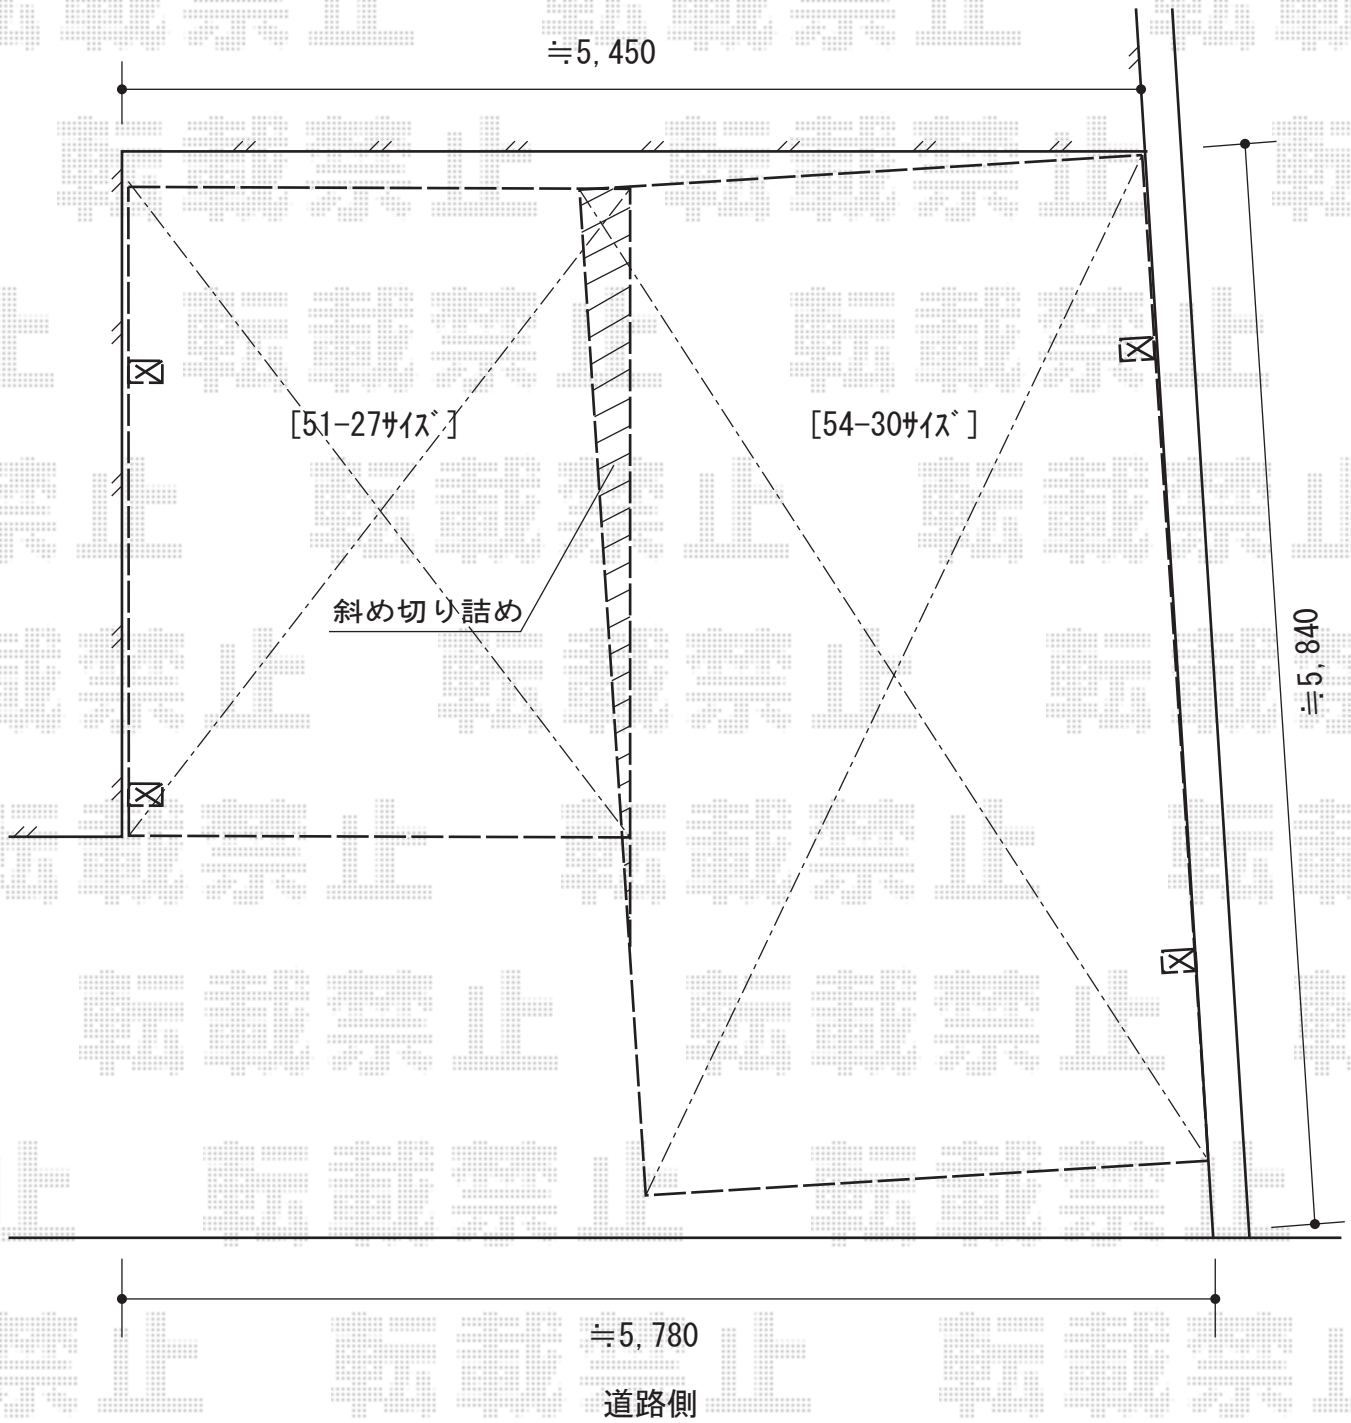

カーポート

YKK AP レイナポートグラン 積雪~20cm対応
幅= 3,000mm
奥行= 5,400mm
色： プラチナステン
屋根材： 熱線遮断ポリカーボネート(トーマイマット)
柱仕様： ハイーフ柱仕様 (有効高 約2,355mm)

YKK AP レイナポートグラン 積雪~20cm対応
幅= 2,700mm
奥行= 5,052mm
色： プラチナステン
屋根材： 熱線遮断ポリカーボネート(トーマイマット)
柱仕様： 標準柱仕様 (有効高 約2,000mm)
追加部材： 斜め切り詰め用前枠

現場状況や作図制限により概略図の内容と多少の違いが生じることがございます。
施工時は、現場優先とさせて頂きたく思いますので、お立会い頂き、
最終のご指示のほど、何卒、宜しくお願い致します。

EX-SHOP
HTTP://WWW.EX-SHOP.NET

担当：西村

全ての著作権は、エクスショップに帰属します。当社とのお取引目的外の使用・複製・転載禁止となっております。