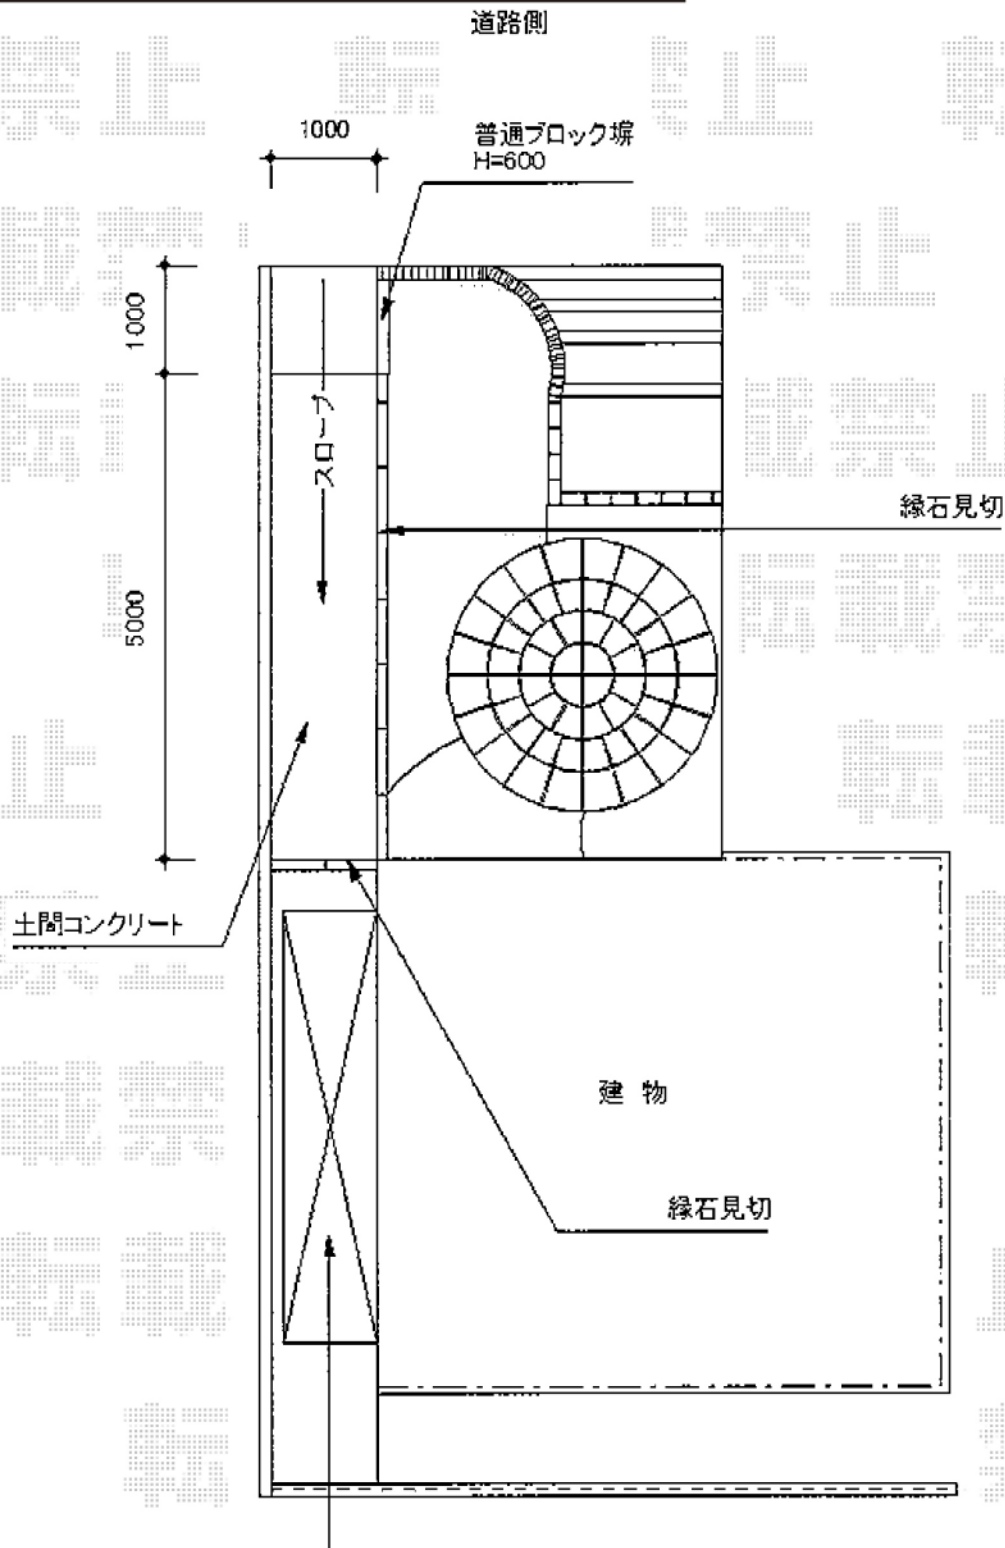

ライザーテラスII F型 テラスタイプ 単体 積雪～20cm対応

トステム ライザーテラスII F型 テラスタイプ 単体 積雪～20cm対応
 間口= メーター4000 (柱芯々3,800mm 屋根幅4,020mm)
 出幅= 3尺 (885mm)
 色: ブラック
 屋根材: ポリカーボネート (ブルースモーク)
 柱仕様: 柱位置固定タイプ (柱2本)
 施工方法: 上止め仕様

トステム 吊り下げ物干し 標準 2本入
 色: ブラック
 数量: 1セット

現場状況や作図制限により概略図の内容と多少の違いが生じることがございます。
 施工時は、現場優先とさせて頂きたく思いますので、お立会い頂き、
 最終のご指示のほど、何卒、宜しくお願い致します。

EX-SHOP
 HTTP://WWW.EX-SHOP.NET

担当: 竹下