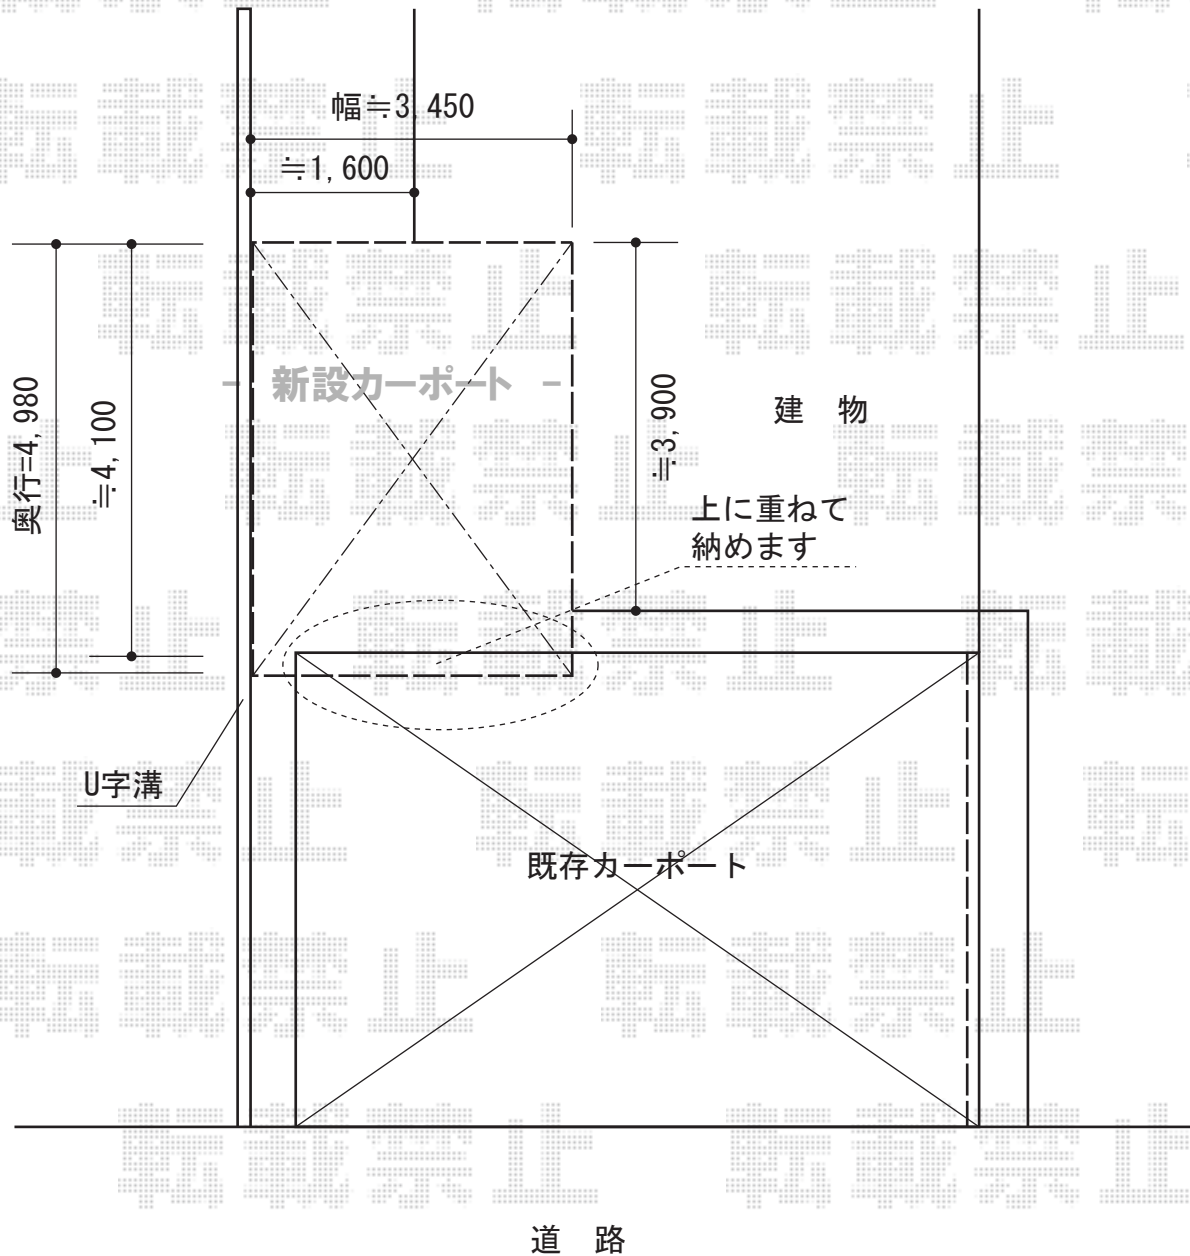

# ルーフポートシグマIII 積雪～30cm対応

トステム ルーフポートシグマIII 積雪～30cm対応

幅= 3,499mm

奥行= 4,980mm

色： シャイングレー

屋根材： 熱線吸収アクアポリカーボネート（ライトブルー）

柱仕様： ロング柱23仕様（有効高 約2,750mm）

現場状況や作図制限により概略図の内容と多少の違いが生じることがございます。  
施工時は、現場優先とさせて頂きたく思いますので、お立会い頂き、  
最終のご指示のほど、何卒、宜しくお願い致します。