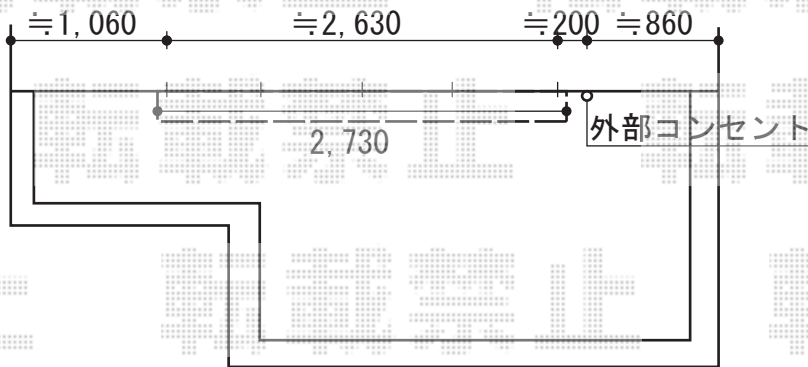

# 彩風S型 電動式

トステム 彩風S型 電動式  
間口= 関東間1.5間 (2,730mm)  
出幅= 2,000mm/1,500mm  
本体色: ブラック  
キャンバス色: 熱線遮断  
駆動: 電動式/外観右駆動  
スイッチ: リモコン式

現場状況や作図制限により概略図の内容と多少の違いが生じることがございます。  
施工時は、現場優先とさせて頂きたく思いますので、お立会い頂き、  
最終のご指示のほど、何卒、宜しくお願い致します。