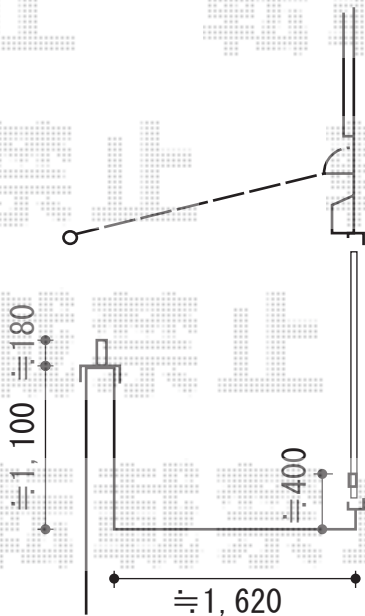

# 彩風S型 電動式

トステム 彩風S型 電動式  
間口= 関東間1.5間 (2,730mm)  
出幅= 2,000mm/1,500mm  
本体色: ブラック  
キャンバス色: 熱線遮断  
駆動: 電動式/外観右駆動  
スイッチ: リモコン式

現場状況や作図制限により概略図の内容と多少の違いが生じることがございます。  
施工時は、現場優先とさせて頂きたく思いますので、お立会い頂き、  
最終のご指示のほど、何卒、宜しくお願い致します。