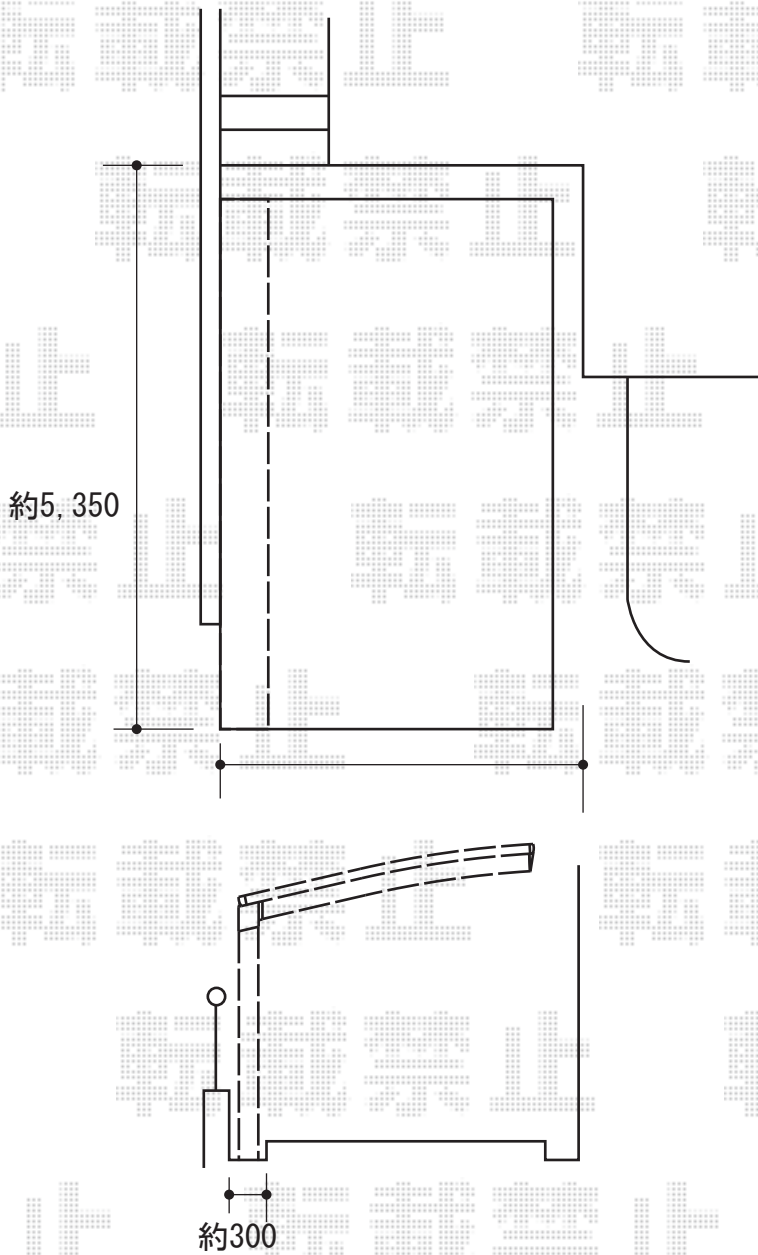

カーブポートシグマIII 積雪～30cm対応

トステム カーブポートシグマIII 積雪～30cm対応
幅= 2,401mm
奥行= 4,980mm
色： シャイングレー
屋根材： ガリレポリカ（クリアマット・すりガラス調）
柱仕様： ロング柱23仕様（有効高 約2,300mm）

現場状況や作図制限により概略図の内容と多少の違いが生じることがございます。
施工時は、現場優先とさせて頂きたく思いますので、お立会い頂き、
最終のご指示のほど、何卒、宜しくお願い致します。