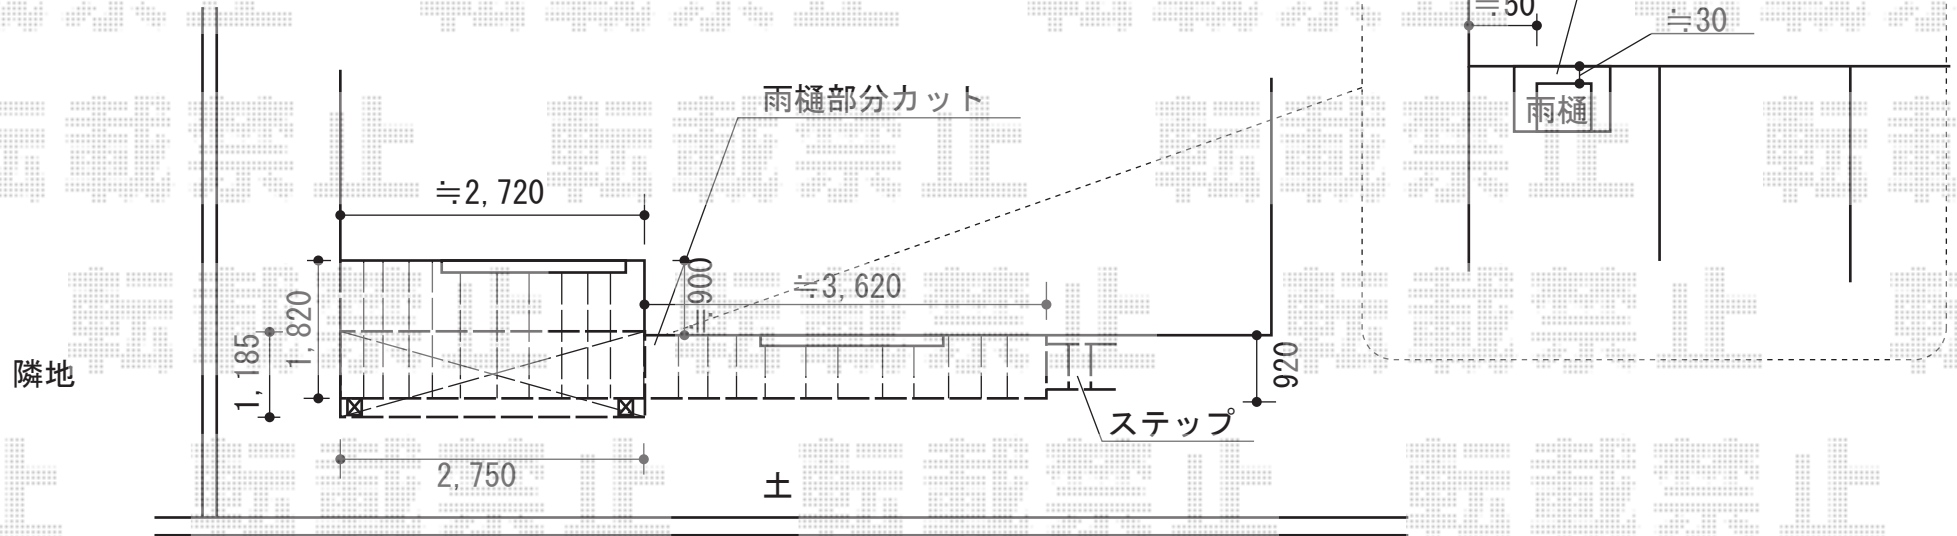

テラス屋根・ウッドデッキ

トステム ライザーテラスII R型 テラスタイプ 単体 積雪~20cm対応
 間口=関東間1.5間(柱芯々2,530mm 屋根幅2,750mm) 出幅=4尺(1,185mm)
 色: シャイングレー屋根材: 熱線吸収ポリカーボネート(ライトブルーマット調)
 柱仕様: 柱位置固定タイプ(柱2本) 施工方法: 上止め仕様

トステム 吊下げ物干し 標準 2本入
 色: シャイングレー数量: 1セット

YKK AP リウッドデッキ 200 出幅違い納まり
 間口=3.5間(6,251mm) 出幅=外観右: 3尺(920mm) / 外観左: 6尺(1,820mm)
 色: ナチュラルブラウン床板: 縦貼り
 束柱: Tタイプ(400~550mm) / 束柱色: カームブラック

YKK AP リウッドステップ5型 Sタイプ 2段タイプ
 色: ナチュラルブラウン

現場状況や作図制限により概略図の内容と多少の違いが生じることがございます。
 施工時は、現場優先とさせて頂きたく思いますので、お立会い頂き、
 最終のご指示のほど、何卒、宜しくお願い致します。