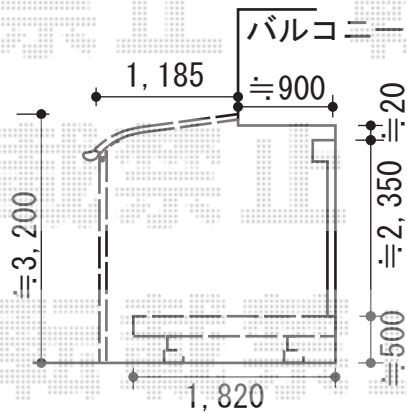

テラス屋根・ウッドデッキ

トステム ライザーテラスII R型 テラスタイプ 単体 積雪~20cm対応
 間口=関東間1.5間(柱芯々2,530mm 屋根幅2,750mm) 出幅=4尺(1,185mm)
 色: シャイングレー屋根材: 熱線吸収ポリカーボネート(ライトブルーマット調)
 柱仕様: 柱位置固定タイプ(柱2本) 施工方法: 上止め仕様

トステム 吊下げ物干し 標準 2本入
 色: シャイングレー数量: 1セット

YKK AP リウッドデッキ 200 出幅違い納まり
 間口=3.5間(6,251mm) 出幅=外観右: 3尺(920mm) / 外観左: 6尺(1,820mm)
 色: ナチュラルブラウン床板: 縦貼り
 束柱: Tタイプ(400~550mm) / 束柱色: カームブラック

YKK AP リウッドステップ5型 Sタイプ 2段タイプ
 色: ナチュラルブラウン

現場状況や作図制限により概略図の内容と多少の違いが生じることがございます。
 施工時は、現場優先とさせて頂きたく思いますので、お立会い頂き、
 最終のご指示のほど、何卒、宜しくお願い致します。