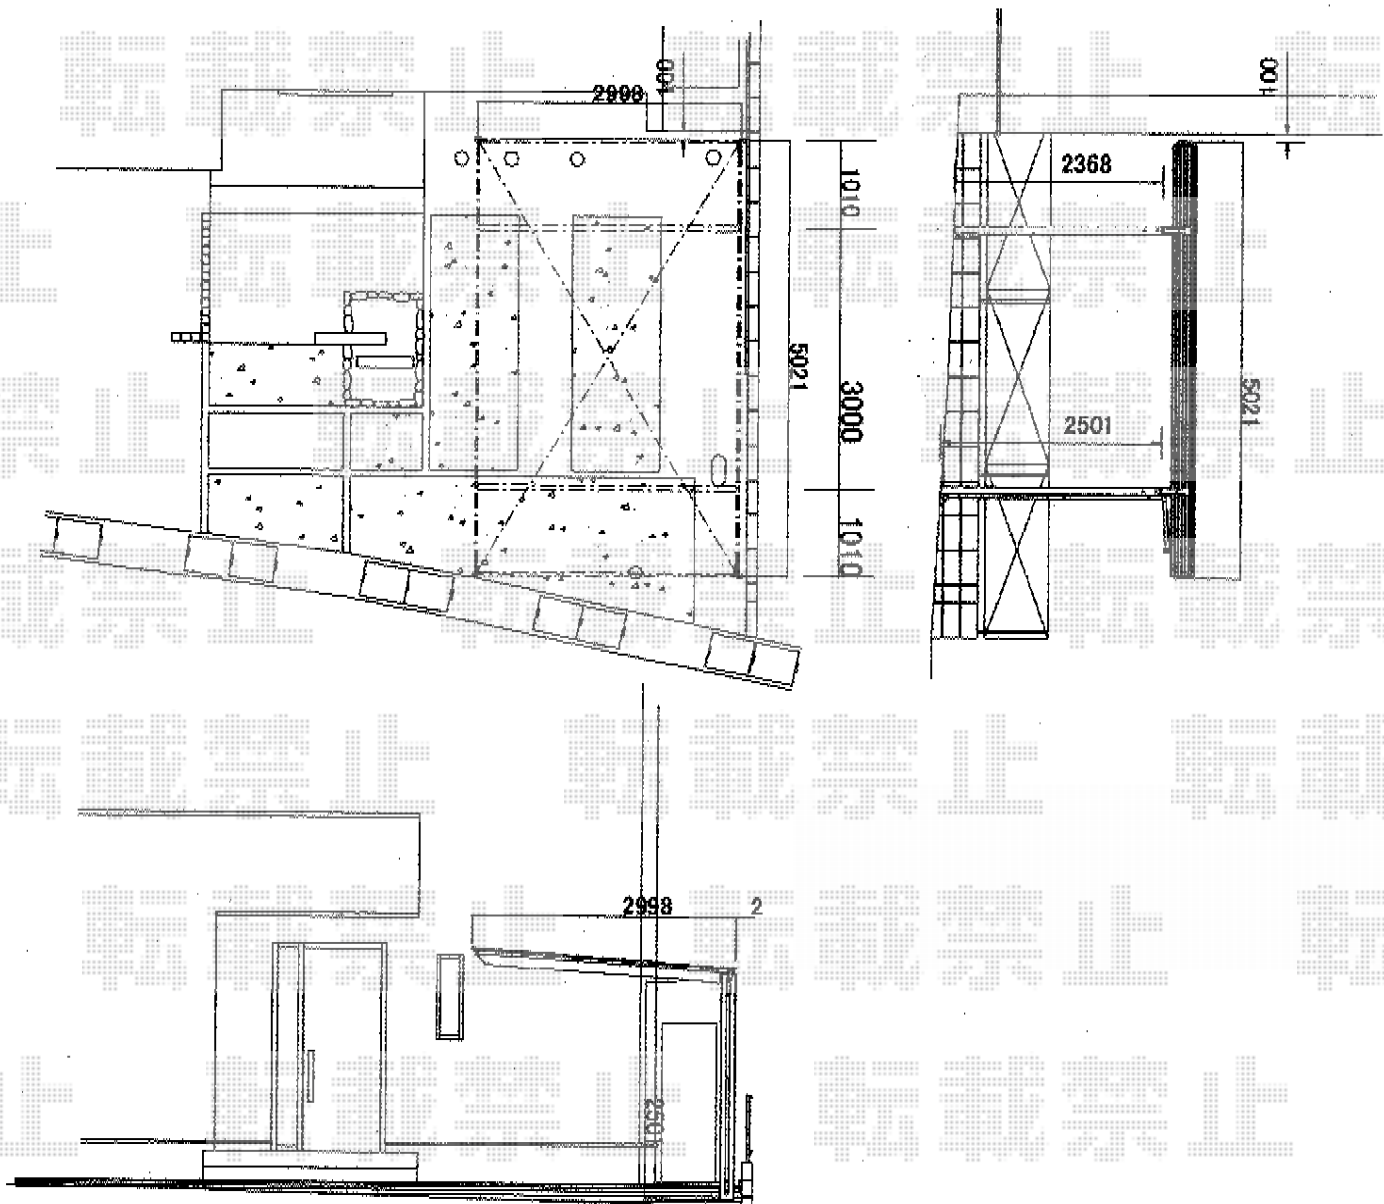

アーキフィット 積雪～20cm対応

TOEX アーキフィット 積雪～20cm対応

幅= 2,998mm

奥行= 5,020mm

色：ブラック

屋根材：ポリカーボネート（クリアマット・すりガラス調）

柱仕様：ロング柱仕様（有効高 約2,500mm）

現場状況や作図制限により概略図の内容と多少の違いが生じることがございます。
施工時は、現場優先とさせて頂きたく思いますので、お立会い頂き、
最終のご指示のほど、何卒、宜しくお願い致します。