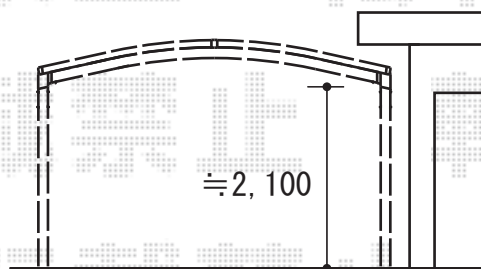

## カーブポートシグマIII ワイド 積雪～30cm対応

トステム カーブポートシグマIII 積雪～30cm対応

幅= 3,000mm

奥行= 5,686mm

色： オータムブラウン

屋根材： 熱線吸収ポリカーボネート（ライトブルーマット調）

柱仕様： ロング柱23仕様（有効高 約2,300mm）

オプション： サイドパネル1段