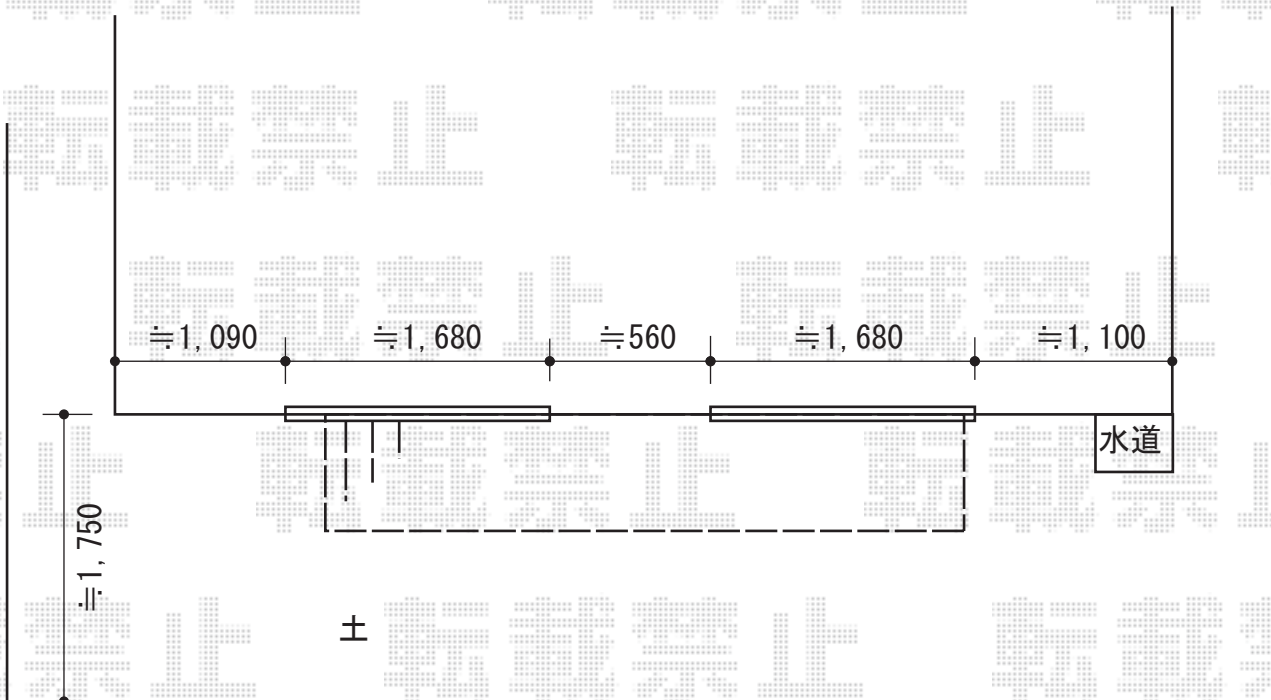

リウッドデッキ 200

YKK AP リウッドデッキ 200

間口= 2.0間 (3,651mm)

出幅= 3尺 (920mm)

色: レッドブラウン

床板: 縦貼り

束柱: Tタイプ(400~550mm) (色: カームブラック)

現場状況や作図制限により概略図の内容と多少の違いが生じることがございます。
施工時は、現場優先とさせていただきますので、お立会い頂き、
最終のご指示のほど、何卒、宜しくお願い致します。