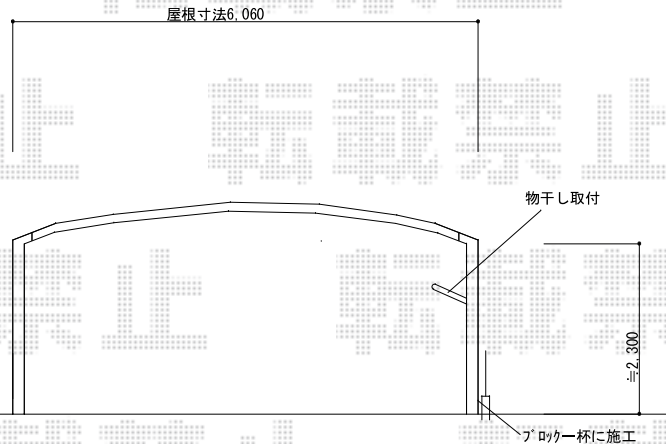

カーブポートシグマIII ワイド 積雪～30cm対応

トステム カーブポートシグマIII ワイド 積雪～30cm対応  
 幅=6,060mm  
 奥行=4,980mm  
 色：シャイングレー  
 屋根材：ポリカーボネート（ブルースモーク）  
 柱仕様：ロング柱23仕様（有効高 約2,300mm）

トステム 収納式物干し標準タイプ2本入り  
 色：シャイングレー  
 数量：1セット

現場状況や作図制限により概略図の内容と多少の違いが生じることがございます。  
 施工時は、現場優先とさせて頂きたく思いますので、お立会い頂き、  
 最終のご指示のほど、何卒、宜しくお願い致します。