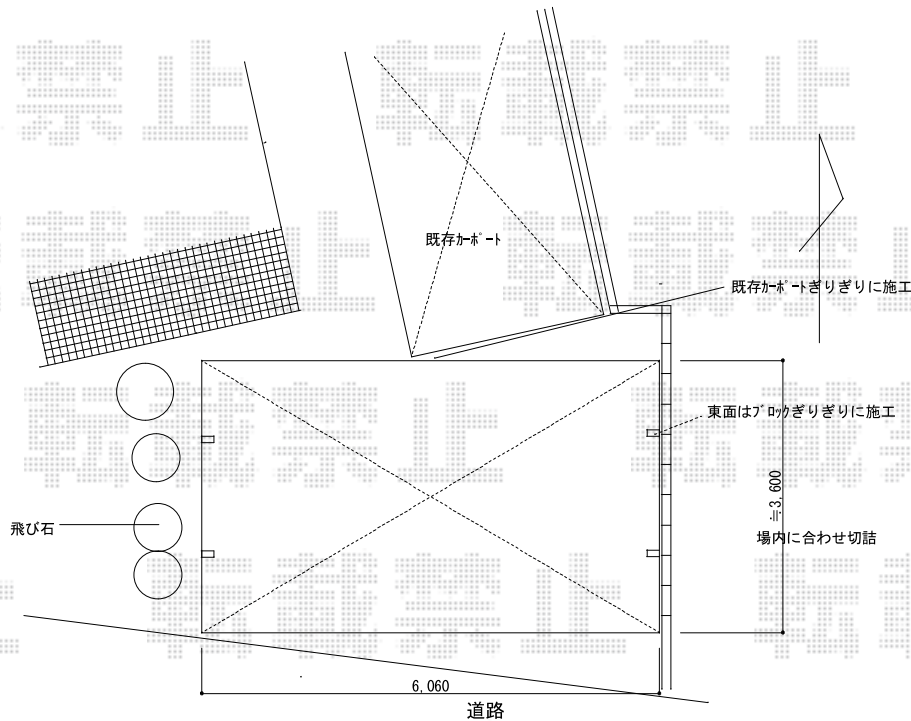

カーブポートシグマIII ワイド 積雪～30cm対応

トステム カーブポートシグマIII ワイド 積雪～30cm対応  
 幅=6,060mm  
 奥行=4,980mm  
 色：シャイングレー  
 屋根材：ポリカーボネート（ブルースモーク）  
 柱仕様：ロング柱23仕様（有効高 約2,300mm）

トステム 収納式物干し標準タイプ2本入り  
 色：シャイングレー  
 数量：1セット

現場状況や作図制限により概略図の内容と多少の違いが生じることがございます。  
 施工時は、現場優先とさせて頂きたく思いますので、お立会い頂き、  
 最終のご指示のほど、何卒、宜しくお願い致します。