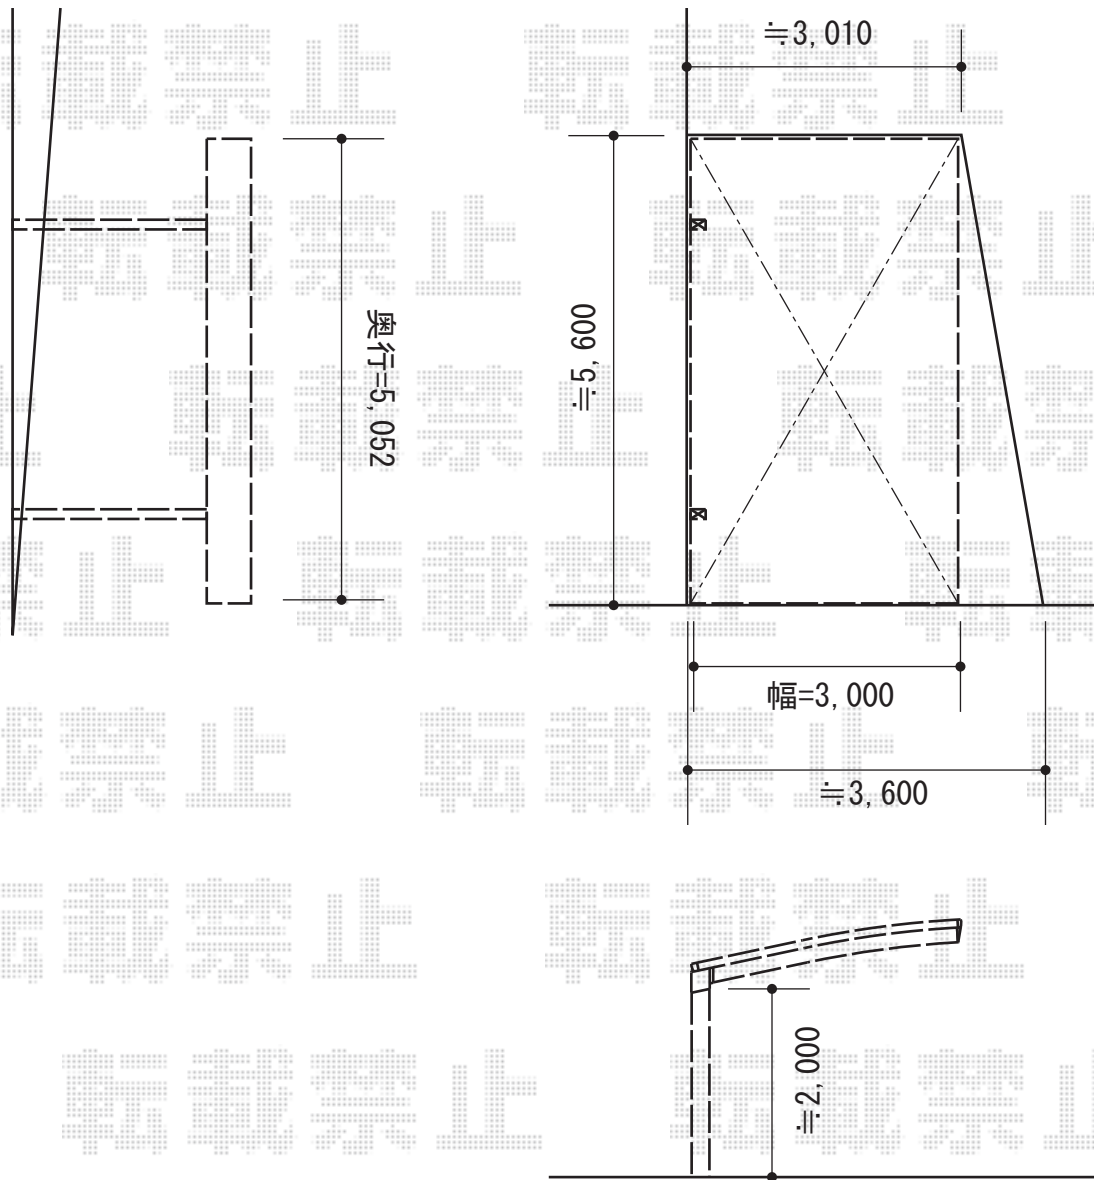

レイナポートグラン 積雪～20cm対応

メーカー YKK AP レイナポートグラン 積雪～20cm対応
幅=3,000mm
奥行= 5,052mm
色：ブラウン
屋根材：熱線遮断ポリカーボネート（アースブルーマット調）
柱仕様：標準柱仕様（有効高 約2,000mm）

現場状況や作図制限により概略図の内容と多少の違いが生じることがございます。
施工時は、現場優先とさせて頂きたく思いますので、お立会い頂き、
最終のご指示のほど、何卒、宜しくお願い致します。