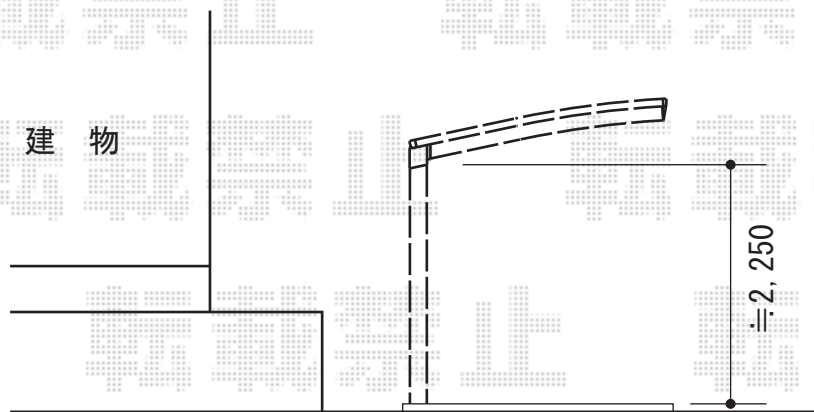

プレシオSPORT 縦連棟 積雪~20cm対応

Value Select プレシオSPORT 縦連棟 積雪~20cm対応
幅=2,700mm
奥行=10,064mm
色：グレースブラウン
屋根材：ポリカーボネート（スカイブルー）
柱仕様：ハイルーフ柱仕様（有効高 約2,250mm）

現場状況や作図制限により概略図の内容と多少の違いが生じることがございます。
施工時は、現場優先とさせて頂きたく思いますので、お立会い頂き、
最終のご指示のほど、何卒、宜しくお願い致します。