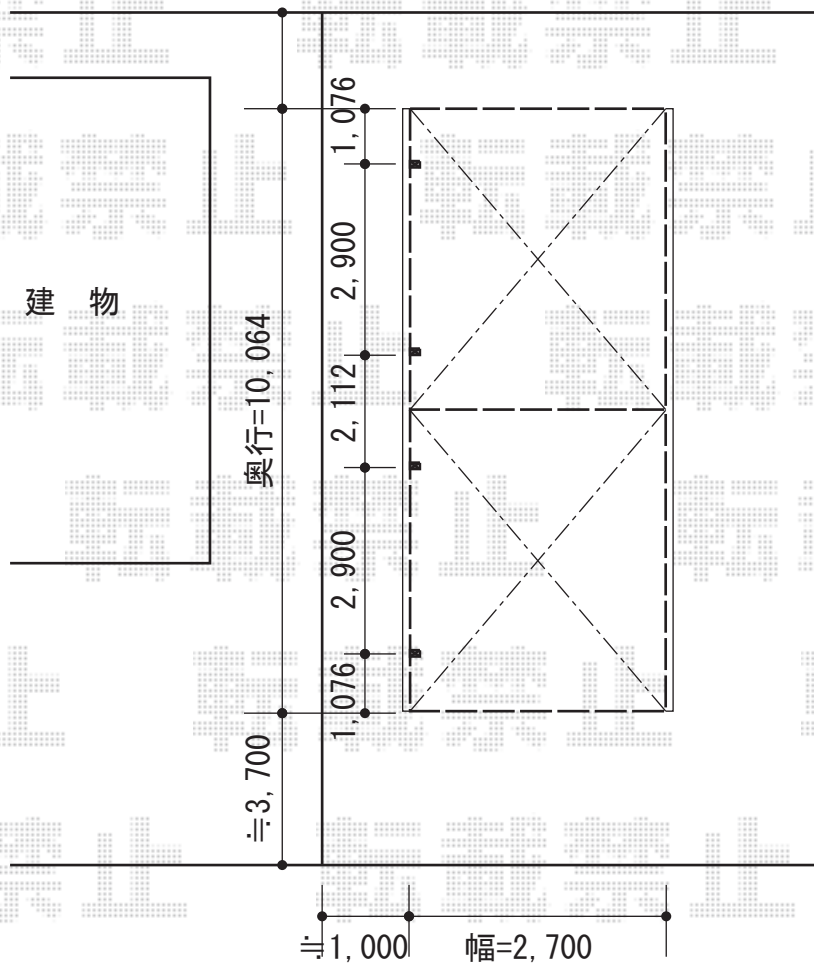

プレシオSPORT 縦連棟 積雪~20cm対応

Value Select プレシオSPORT 縦連棟 積雪~20cm対応
幅=2,700mm
奥行=10,064mm
色：グレースブラウン
屋根材：ポリカーボネート（スカイブルー）
柱仕様：ハイルーフ柱仕様（有効高 約2,250mm）

現場状況や作図制限により概略図の内容と多少の違いが生じることがございます。
施工時は、現場優先とさせて頂きたく思いますので、お立会い頂き、
最終のご指示のほど、何卒、宜しくお願い致します。