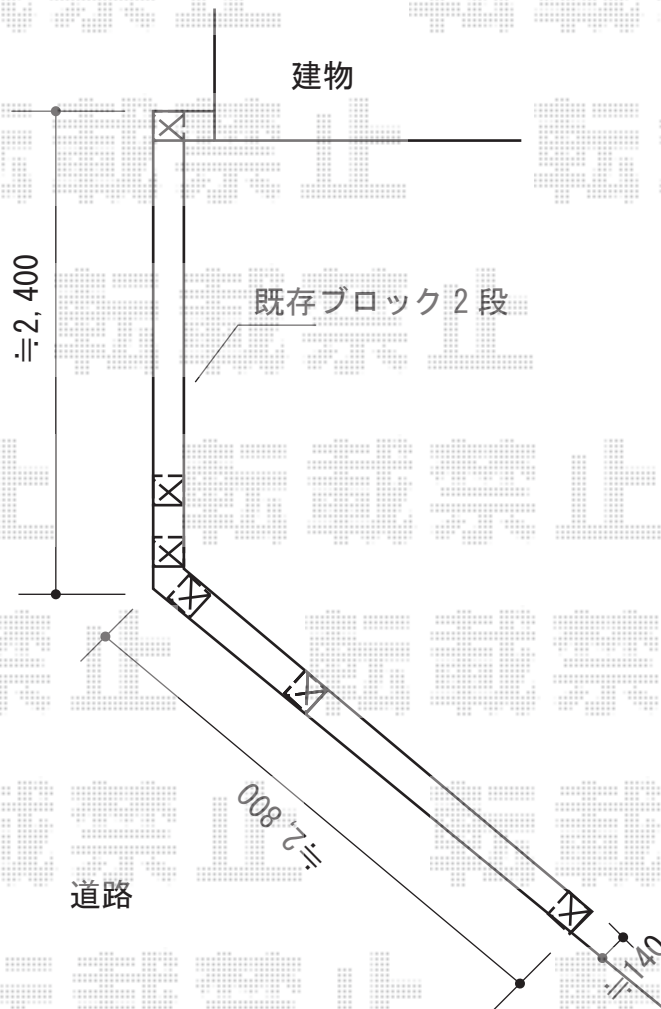

ジオナーフェンス YS型 マテリアルカラー フリーポールタイプ

TOEX ジョナーフェンス YS型 マテリアルカラー フリーポールタイプ
本体1枚 (W×H) = (1,979.5×1,000mm) × 3枚
柱仕様 : T-10×6本
継手部品 : 2セット
端部キャップ : 1セット
端部部材 : T-10×2セット
端部カバー : T-10×2セット
コーナー継手+コーナーポールA : 1セット
色 : シャイングレー+柿渋

現場状況や作図制限により概略図の内容と多少の違いが生じることがございます。
施工時は、現場優先とさせて頂きたく思いますので、お立会い頂き、
最終のご指示のほど、何卒、宜しくお願い致します。

EX-SHOP
HTTP://WWW.EX-SHOP.NET

担当 : 松保