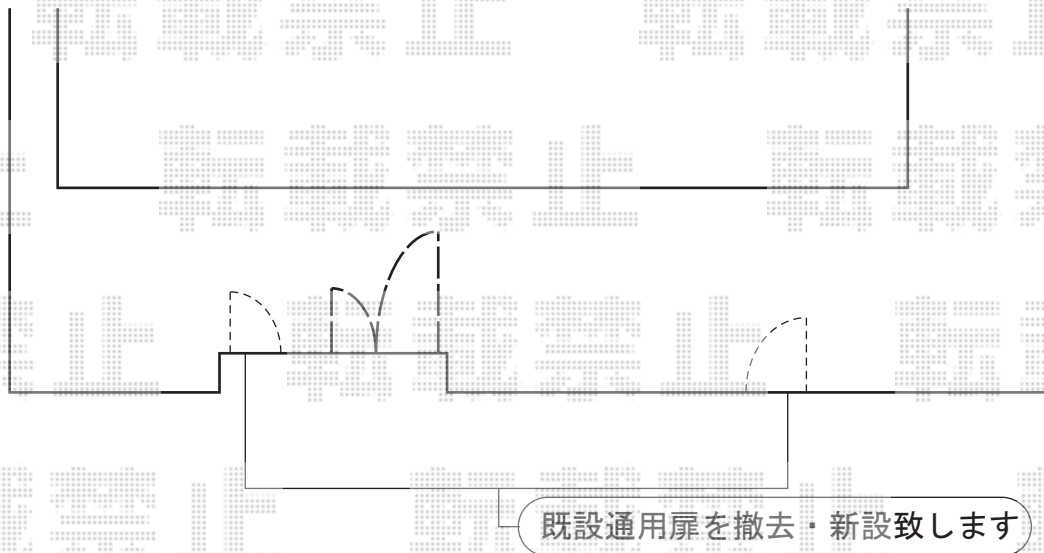

エクスライン門扉7型 両開き親子 門柱使用

YKK AP エクスライン門扉7型 両開き親子 門柱使用
扉幅 = 400mm・800mm
扉高 = 1,600mm
色： プラチナステン
錠： タッチ錠E3型
開き： 内開き
オプション： 落とし×1本
オプション： 隙間隠しH16用×2

現場状況や作図制限により概略図の内容と多少の違いが生じることがございます。
施工時は、現場優先とさせて頂きたく思いますので、お立会い頂き、
最終のご指示のほど、何卒、宜しくお願い致します。