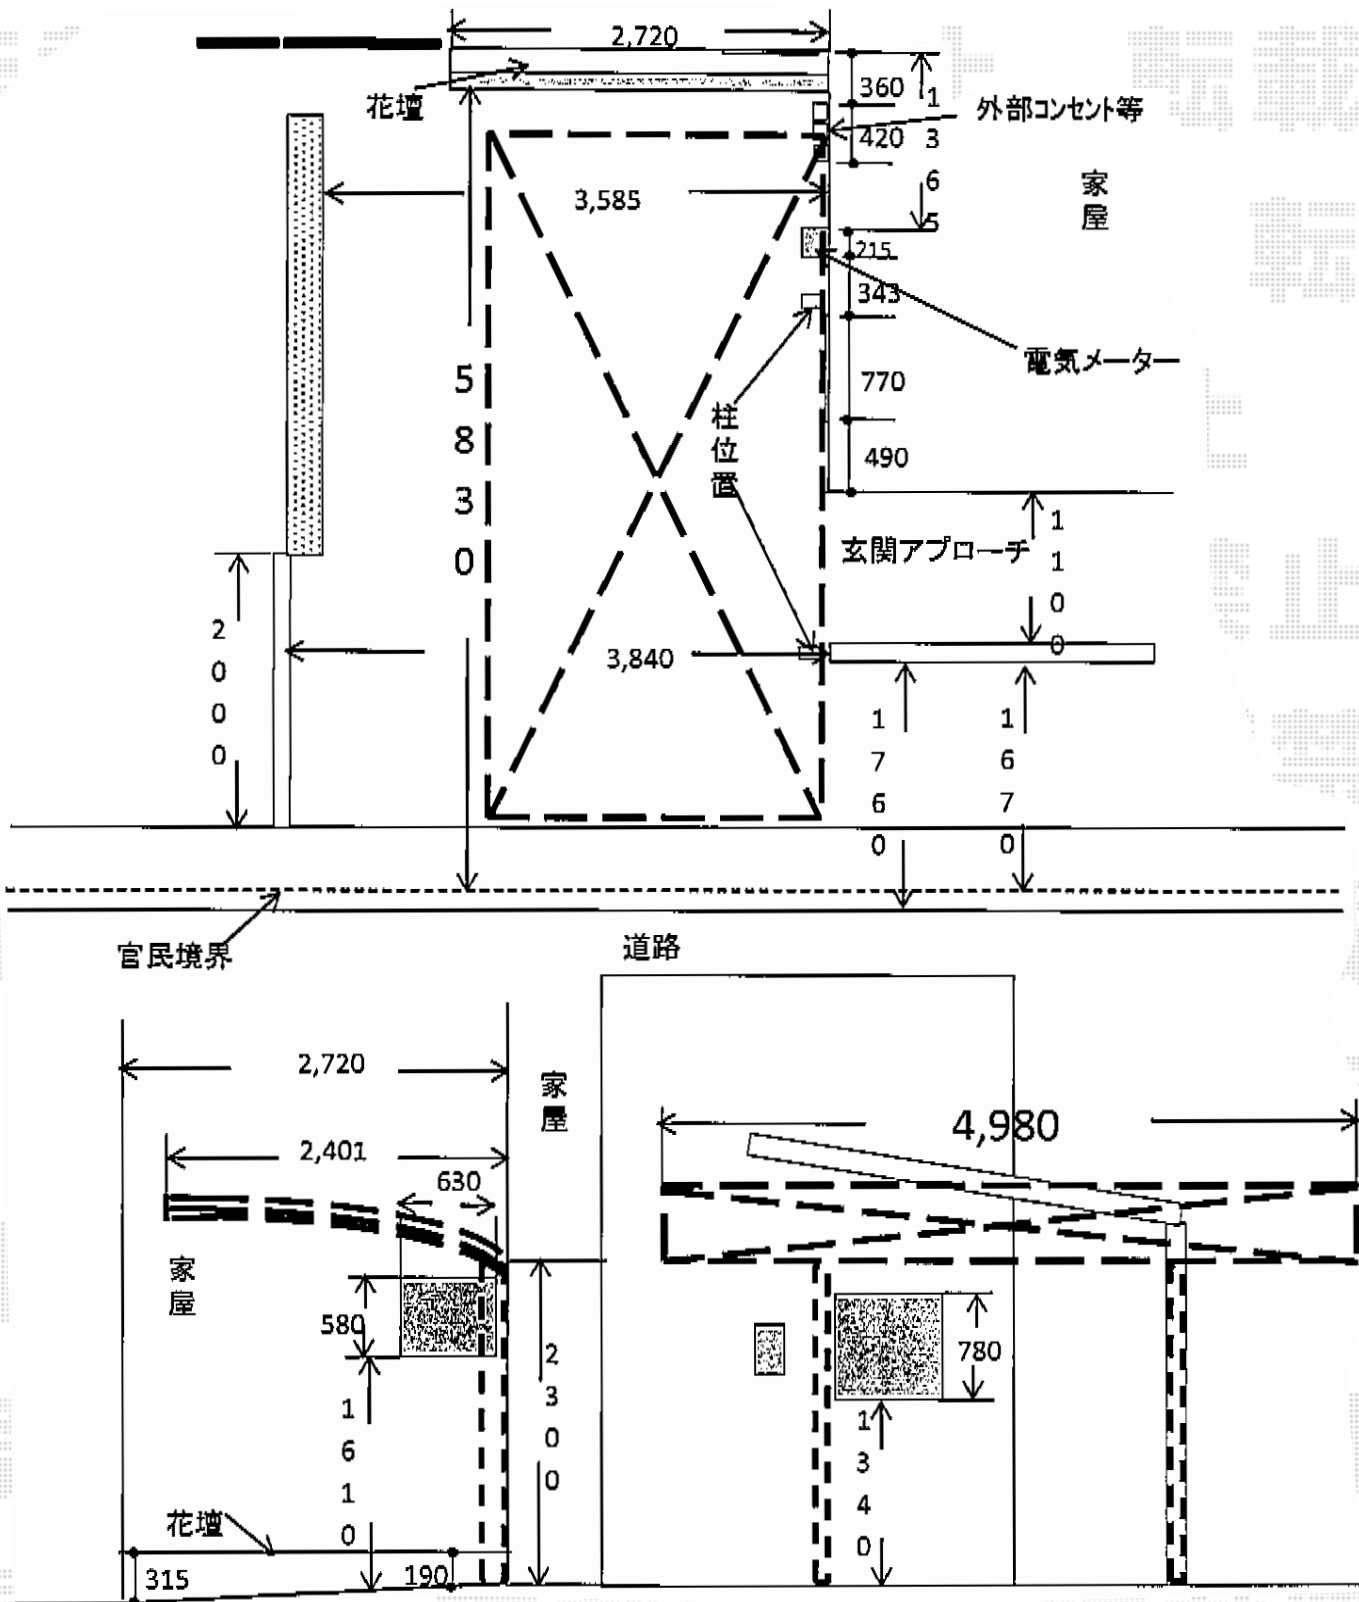

カーブポートシグマIII 積雪~30cm対応

トステム カーブポートシグマIII 積雪~30cm対応
 幅= 2,401mm
 奥行= 4,980mm
 色: シャイングレー
 屋根材: ポリカーボネート (ブルースモーク)
 柱仕様: ロング柱23仕様 (有効高 約2,300mm)

現場状況や作図制限により概略図の内容と多少の違いが生じることがございます。
 施工時は、現場優先とさせていただきますので、お立会い頂き、
 最終のご指示のほど、何卒、宜しくお願い致します。