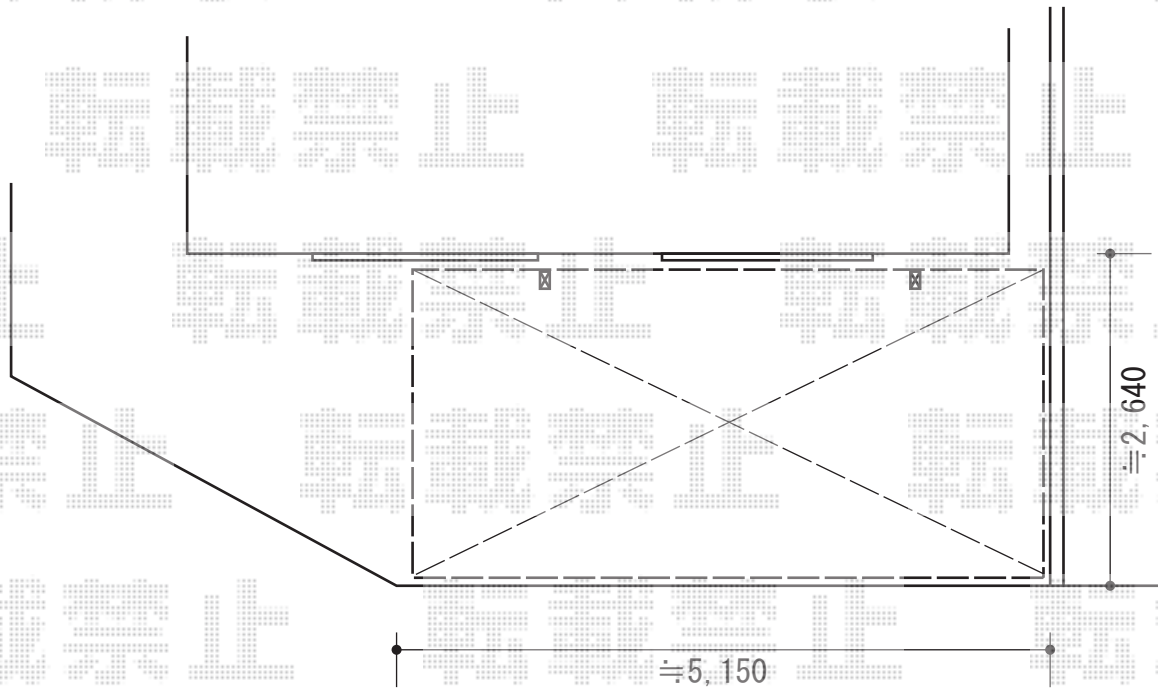

エックススルーフ 前下がり 積雪～30cm対応

トステム エックススルーフ 前下がり 積雪～30cm対応  
幅= 2,459mm  
奥行= 4,971mm  
色：【仮】オータムブラウン  
屋根材：【仮】ポリカーボネート（ブルースモーク）  
柱仕様：標準柱仕様（有効高 約2,000mm）

現場状況や作図制限により概略図の内容と多少の違いが生じることがございます。  
施工時は、現場優先とさせて頂きたく思いますので、お立会い頂き、  
最終のご指示のほど、何卒、宜しくお願い致します。