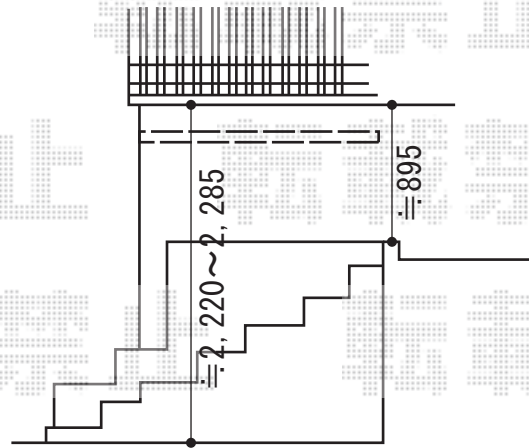

ライザーテラスII F型 ルーフタイプ 単体 積雪~20cm対応

トステム ライザーテラスII F型 ルーフタイプ 単体 積雪~20cm対応
間口=メートル2000 (方杖芯々2,020mm 屋根幅2,020mm)
出幅=4尺 (1,185mm)
色: シャイングレー
屋根材: ポリカーボネート (クリアマット・すりガラス調)
柱仕様: 柱無しタイプ
施工方法: 下止め仕様
追加部材: オールアンカー部材一式

現場状況や作図制限により概略図の内容と多少の違いが生じることがございます。
施工時は、現場優先とさせて頂きたく思いますので、お立会い頂き、
最終のご指示のほど、何卒、宜しくお願い致します。

EX-SHOP
HTTP://WWW.EX-SHOP.NET

担当: 都