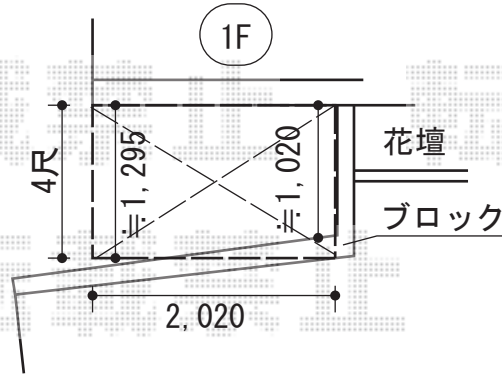

ライザーテラスII F型 ルーフタイプ 単体 積雪~20cm対応

トステム ライザーテラスII F型 ルーフタイプ 単体 積雪~20cm対応
間口=メートル2000 (方杖芯々2,020mm 屋根幅2,020mm)
出幅=4尺 (1,185mm)
色: シャイングレー
屋根材: ポリカーボネート (クリアマット・すりガラス調)
柱仕様: 柱無しタイプ
施工方法: 下止め仕様
追加部材: オールアンカー部材一式

現場状況や作図制限により概略図の内容と多少の違いが生じることがございます。
施工時は、現場優先とさせて頂きたく思いますので、お立会い頂き、
最終のご指示のほど、何卒、宜しくお願い致します。

EX-SHOP
HTTP://WWW.EX-SHOP.NET

担当: 都