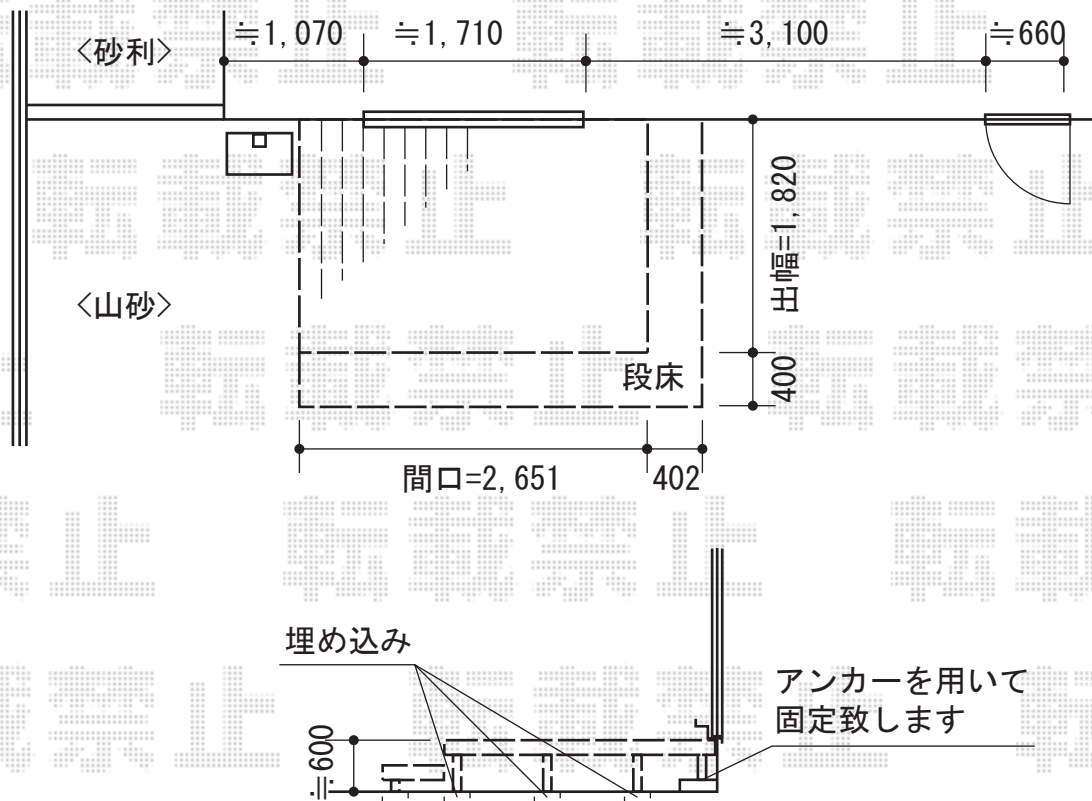

リウッドデッキ200

YKK AP リウッドデッキ200

間口=1.5間 (2,651mm)

出幅=6尺 (1,820mm)

色：ナチュラルブラウン/束柱色：カームブラック

床板：縦貼り

束柱：Uタイプ (700mm)

YKK AP リウッドデッキ200 段床セット 正面・片側面タイプ 1段

サイズ=1.5間×6尺

色：ナチュラルブラウン/束柱色：カームブラック

追加部材：アルミ製束柱 Uタイプ/2本入×1セット

現場状況や作図制限により概略図の内容と多少の違いが生じることがございます。

施工時は、現場優先とさせて頂きたく思いますので、お立会い頂き、
最終のご指示のほど、何卒、宜しくお願い致します。

EX-SHOP
HTTP://WWW.EX-SHOP.NET

担当：岡本