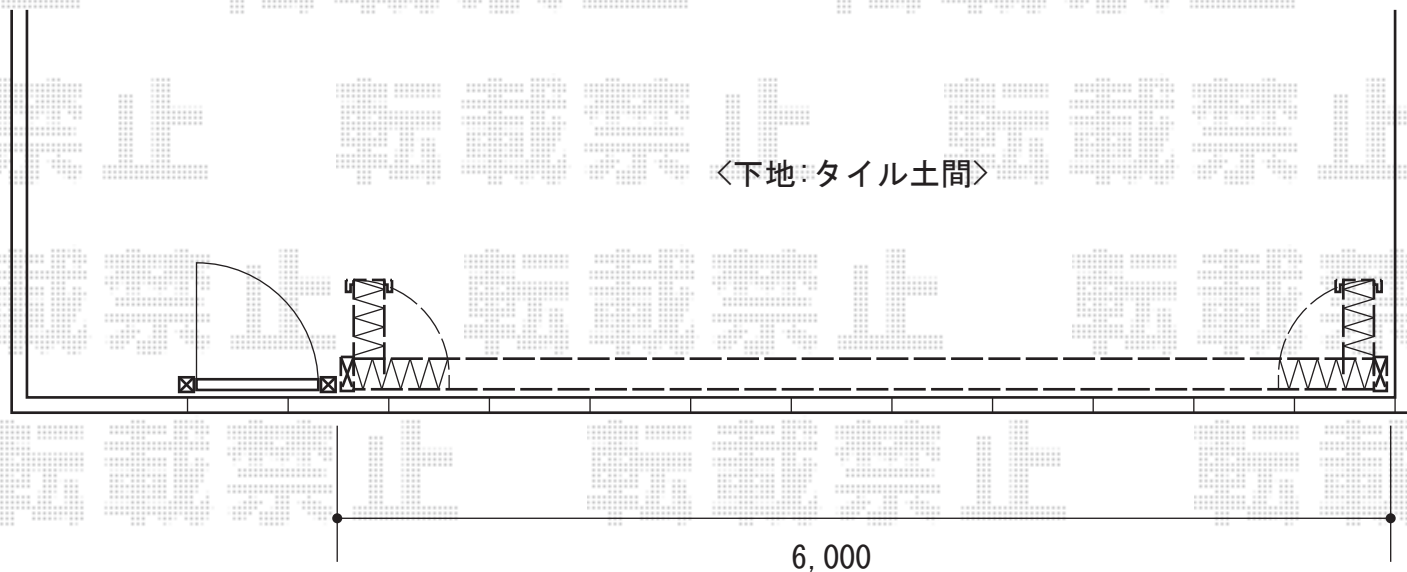

# アルシャインII MW型 Aタイプ ノンレール 両開き親子仕様

TOEX アルシャインII MW型 Aタイプ ノンレール 両開き  
開口幅= 6,099mm  
全幅= 6,235mm  
たたみ幅= 551+537mm  
高さ= 1,250mm  
色: アイボリーホワイト  
キャスター数: 4箇所  
落棒数: 4本

現場状況や作図制限により概略図の内容と多少の違いが生じることがございます。  
施工時は、現場優先とさせていただきますので、お立会い頂き、  
最終のご指示のほど、何卒、宜しくお願い致します。