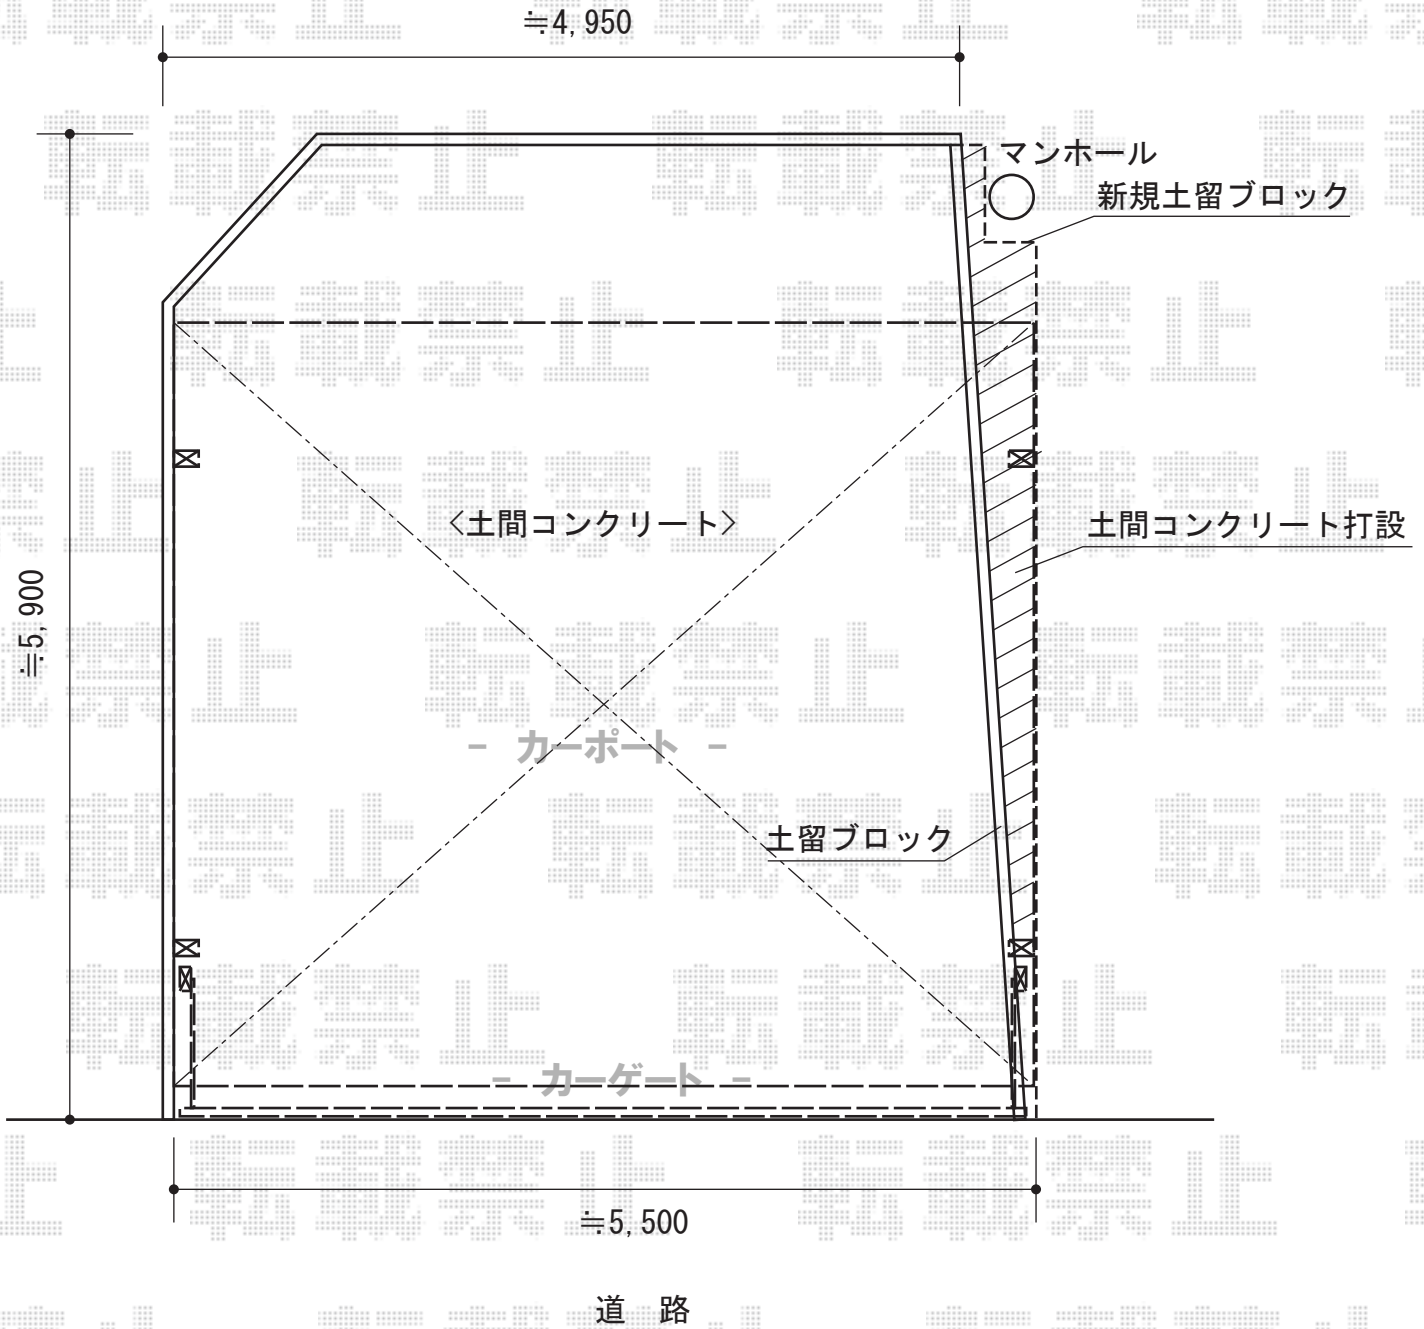

カーポート・サイクルポート・カーゲート

トステム カーブポートシグマIII ミニ
幅=2,101mm 奥行=2,862mm 色：シャイングレー
屋根材：ガリレポリカ（クリアマット・すりガラス調）
柱仕様：標準柱仕様

TOEX ワイドオーバードアS1型 手動式
本体（W×H）=（5,350mm × 1,000mm）
色：シャイングレー 駆動：手動式
柱仕様：ハイルーフ柱仕様（有効通過高2,150mm）

トステム カーブポートシグマIII
ワイド 積雪～20cm対応
幅=5,443mm 奥行=4,980mm
色：シャイングレー
屋根材：ガリレポリカ
（クリアマット・すりガラス調）
柱仕様：ロング柱23仕様
（有効高 約2,300mm）