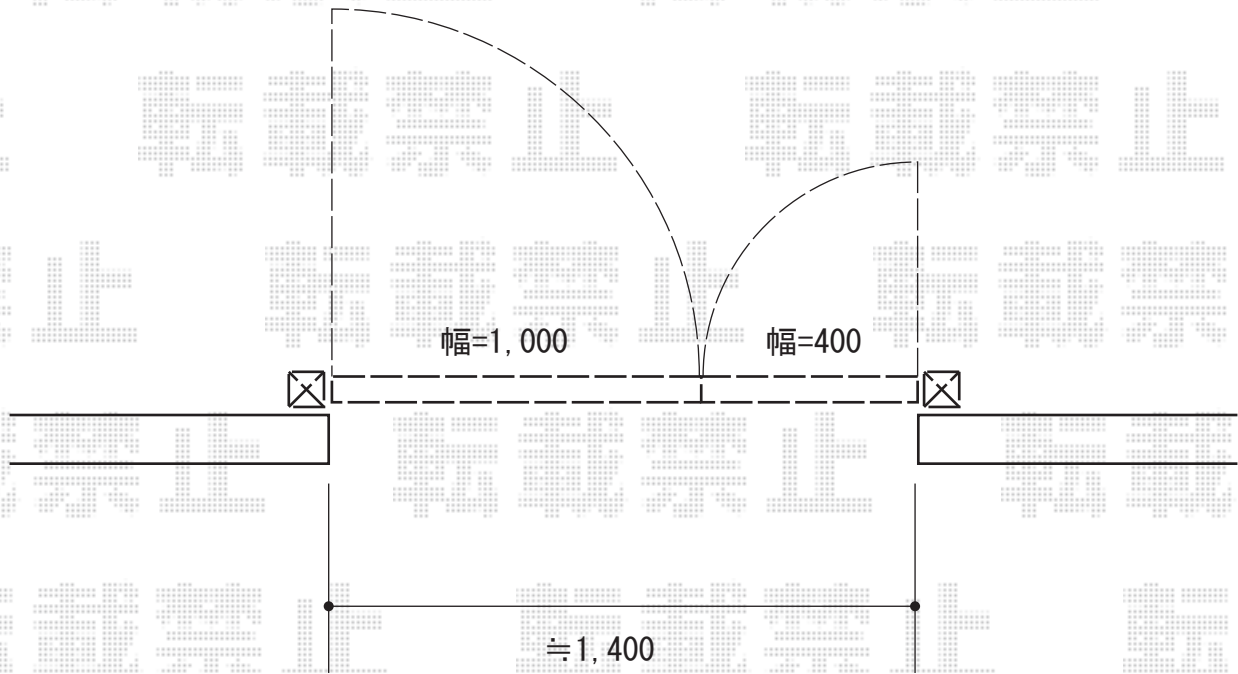

プリオ R1型 両開き親子 柱使用 (105角門柱)

道路

TOEX プリオ R1型 両開き親子 柱使用 (105角門柱)

扉 (W×H) = (400mm×1,200mm) ×1枚・【特注】(1,000×1,200mm) ×1枚

色： シャイングレー

錠： シリンダーRD錠

開き： 内開き

現場状況や作図制限により概略図の内容と多少の違いが生じることがございます。
施工時は、現場優先とさせて頂きたく思いますので、お立会い頂き、
最終のご指示のほど、何卒、宜しくお願い致します。