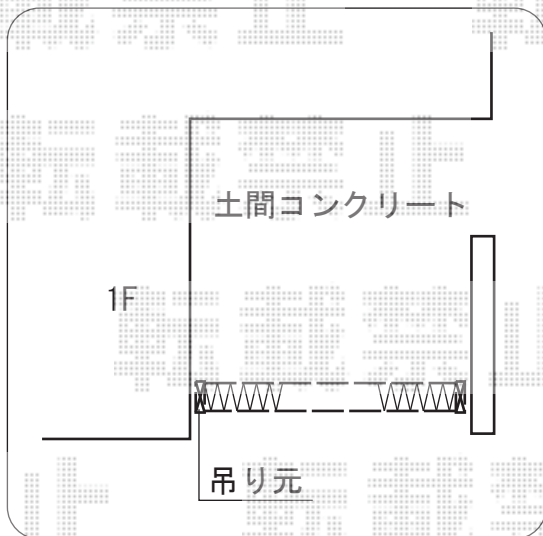

カーゲート・バルコニー屋根

トステム ライザーテラスII R型 屋根タイプ 単体 積雪~20cm対応
間口=関東間2.0間 (柱芯々3,440mm 屋根幅3,660mm)
出幅=3尺 (885mm)
色: シャイングレー
屋根材: 熱線吸収アクアポリカーボネート(ライトブルー)
柱仕様: 出幅自在桁タイプ (柱2本)
施工方法: 下止め仕様
柱固定部品仕様: 中間用×2

TOEX アルシャインII HW型Aタイプ ノンレール 片開き180S
開口幅=1,572mm
全幅=1,688mm
たたみ幅=375mm
高さ=1,250mm
色: シャイングレー
キャスター数: 1箇所
落棒数: 1本

現場状況や作図制限により概略図の内容と多少の違いが生じることがございます。
施工時は、現場優先とさせて頂きたく思いますので、お立会い頂き、
最終のご指示のほど、何卒、宜しくお願い致します。

EX-SHOP
HTTP://WWW.EX-SHOP.NET

担当: 谷