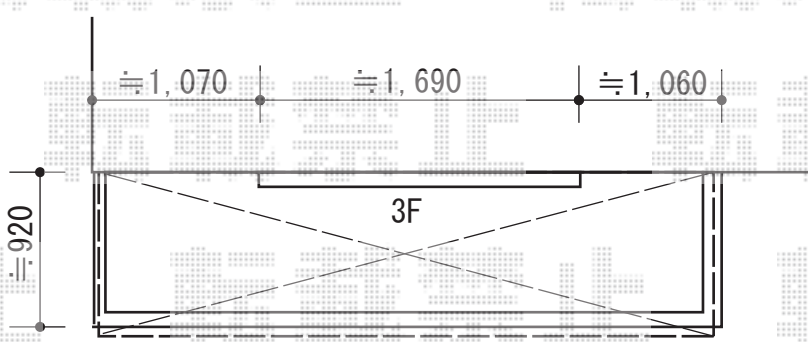

カーゲート・バルコニー屋根

トステム ライザーテラスII R型 屋根タイプ 単体 積雪~20cm対応
間口=関東間2.0間 (柱芯々3,440mm 屋根幅3,660mm)
出幅=3尺 (885mm)
色: シャイングレー
屋根材: 熱線吸収アクアポリカーボネート(ライトブルー)
柱仕様: 出幅自在桁タイプ (柱2本)
施工方法: 下止め仕様
柱固定部品仕様: 中間用×2

TOEX アルシャインII HW型Aタイプ ノンレール 片開き180S
開口幅=1,572mm
全幅=1,688mm
たたみ幅=375mm
高さ=1,250mm
色: シャイングレー
キャスター数: 1箇所
落棒数: 1本