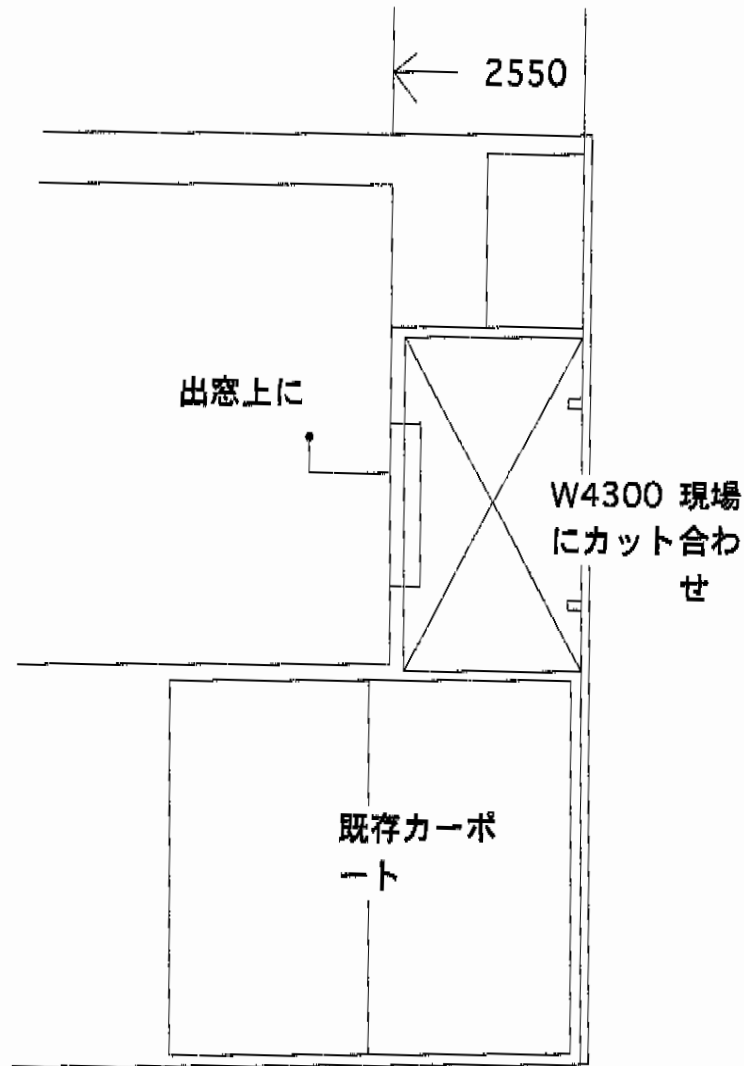

テールポートシグマIII 積雪～30cm対応

トステム テールポートシグマIII 積雪～30cm対応

幅=2,400mm

奥行=4,980mm

色：ブラック

屋根材：熱線吸収ポリカーボネート（ライトブルーマット調）

柱仕様：ロング柱23仕様（有効高 約2,300mm）

トステム 収納式物干し 標準2本入

色：ブラック

数量：1セット

現場状況や作図制限により概略図の内容と多少の違いが生じることがございます。  
施工時は、現場優先とさせて頂きたく思いますので、お立会い頂き、  
最終のご指示のほど、何卒、宜しくお願い致します。

EX-SHOP  
HTTP://WWW.EX-SHOP.NET

担当：岡本